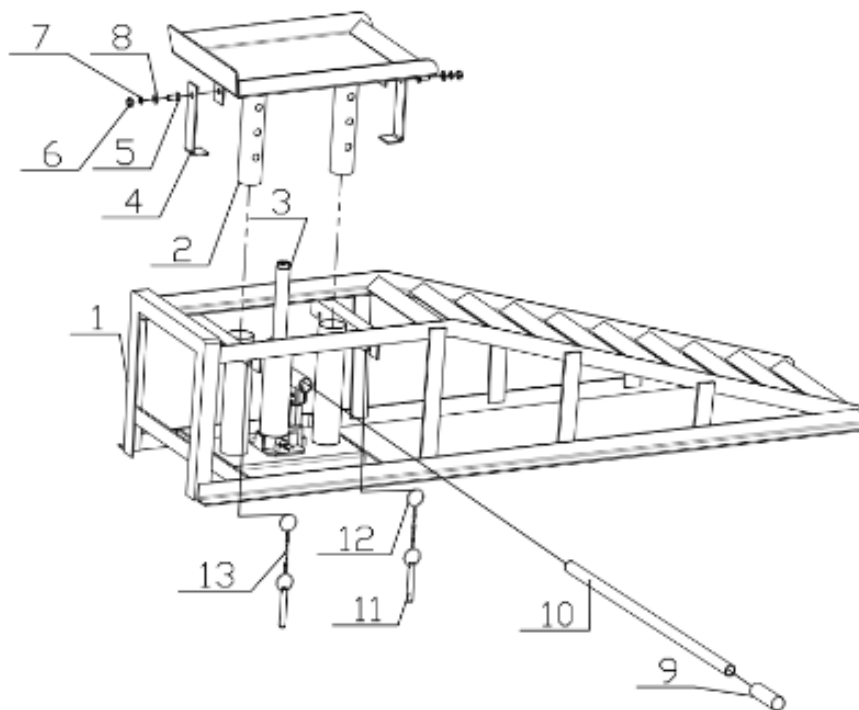

Děkujeme, že jste si zakoupili náš produkt. Před prvním použitím výrobku si pečlivě přečtěte návod k použití. Pokud výrobek přenecháte třetí straně, musí být s ním dodán tento návod k použití

Bezpečnost

Vysvětlení symbolů

Označení CE lze použít k označení, že výrobek je v souladu s právními ustanoveními evropských právních norem, a proto s ním lze obchodovat v rámci Evropského společenství.

Obecné bezpečnostní pokyny

- Nikdy nepřekračujte maximální nosnost.
- Zvedák by měl být umístěn na pevném rovném povrchu.
- Nikdy nepracujte pod zatížením bez dodatečné podpory.
- Ujistěte se, že je dostatek světla.
- Udržujte pracovní prostor v čistotě.
- Rampa není vhodná pro jejich přepravu, rampu používejte pouze v pracovním prostoru.
- Před použitím rampy si pečlivě přečtěte návod k použití.

Rozsah dodávky