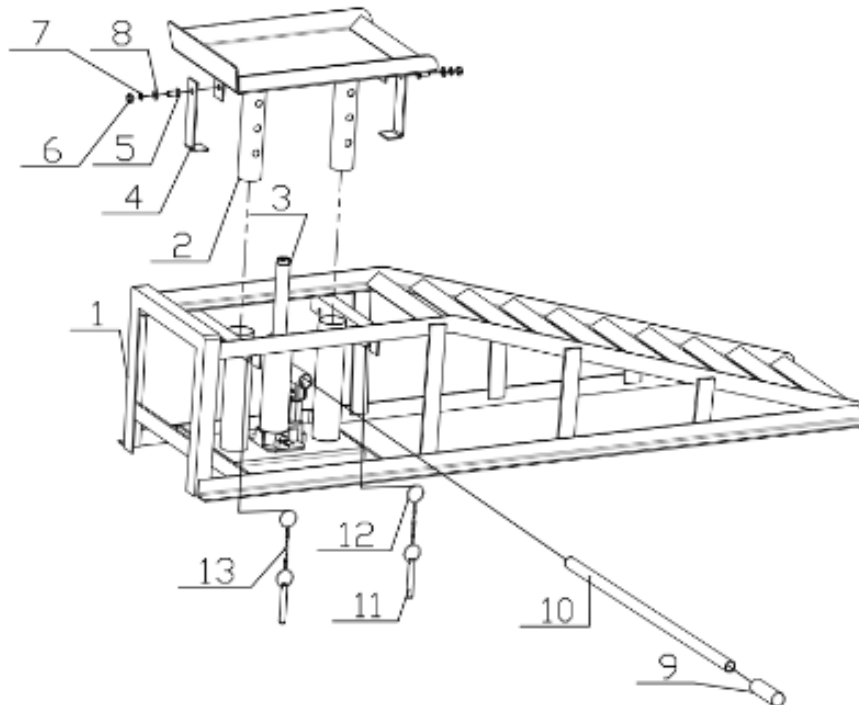

Dziękujemy za zakup naszego produktu. Prosimy o uważne przeczytanie instrukcji obsługi przed pierwszym użyciem produktu. Jeśli zostawisz produkt osobie trzeciej, należy do niego dołączyć niniejszą instrukcję obsługi

Bezpieczeństwo

Objaśnienie symbolu

Oznakowanie CE może być wykorzystane do identyfikacji, że produkt jest zgodny z przepisami prawnymi europejskich norm prawnych i dlatego może być przedmiotem handlu we Wspólnocie Europejskiej.

Ogólne instrukcje bezpieczeństwa

- Nigdy nie przekraczaj maksymalnej nośności.
- Podnośnik powinien być ustawiony na stabilnej, płaskiej powierzchni.
- Nigdy nie pracuj pod obciążeniem bez dodatkowego wsparcia.
- Upewnij się, że jest wystarczająco dużo światła.
- Utrzymuj miejsce pracy w czystości.
- Rampa nie nadaje się do ich transportu, używaj rampy tylko w obszarze roboczym.
- Przeczytaj uważnie instrukcję obsługi przed użyciem rampy.

Zakres dostawy