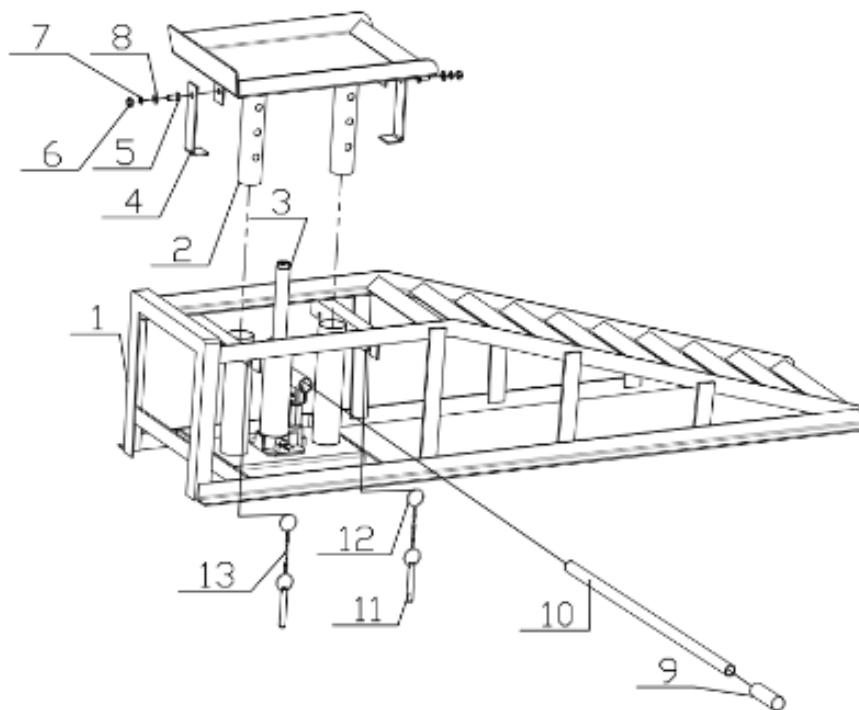

Tack för att du köpte vår produkt. Läs bruksanvisningen noggrant innan du använder produkten för första gången. Om du överlåter produkten till en tredje part måste denna bruksanvisning medfölja den

Säkerhet

Förklaring av symbol

En CE-märkning kan användas för att identifiera att en produkt uppfyller de rättsliga bestämmelserna i europeiska rättsliga standarder och därför kan säljas inom Europeiska gemenskapen.

Allmänna säkerhetsanvisningar

- Överskrid aldrig den maximala lastkapaciteten.
- Hissen ska placeras på en stadig plan yta.
- Arbeta aldrig under belastning utan extra stöd.
- Se till att det finns tillräckligt med ljus.
- Håll arbetsområdet rent.
- Rampen är inte lämplig för transport av dem, använd rampen endast i ett arbetsområde.
- Läs bruksanvisningen noggrant innan du använder rampen.

Leveransens omfattning