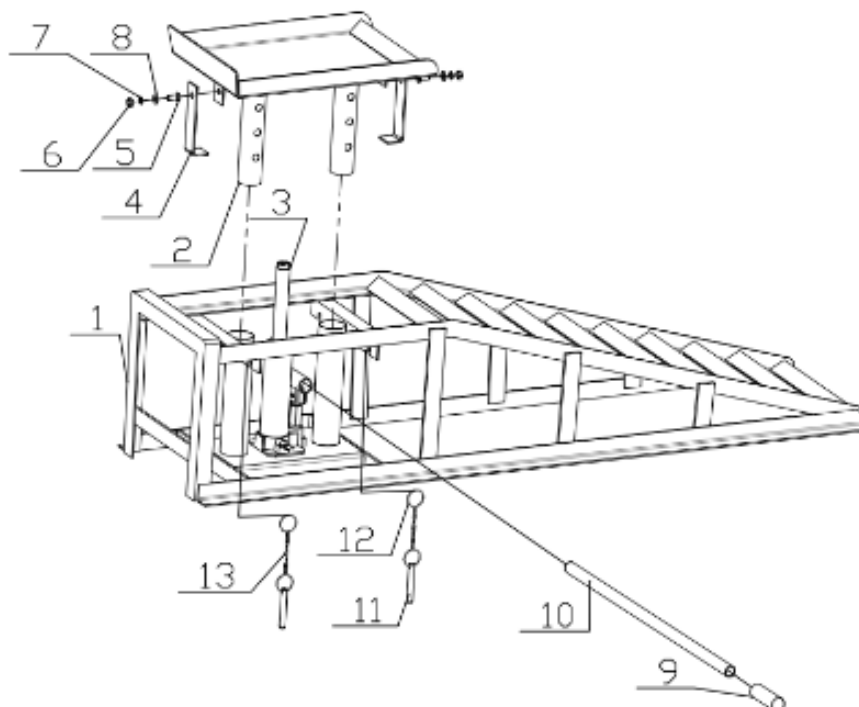

Ďakujeme, že ste si kúpili náš produkt. Pred prvým použitím produktu si pozorne prečítajte návod na obsluhu. Ak produkt prenecháte tretej strane, musí sa s ním dodať aj tento návod na obsluhu

Bezpečnosť

Vysvetlenie symbolov

Označenie CE sa môže použiť na identifikáciu, že výrobok spĺňa právne ustanovenia európskych právnych noriem, a preto sa s ním môže obchodovať v rámci Európskeho spoločenstva.

Všeobecné bezpečnostné pokyny

- Nikdy neprekračujte maximálnu nosnosť.
- Výťah by mal byť umiestnený na pevnom rovnom povrchu.
- Nikdy nepracujte pod záťažou bez dodatočnej podpory.
- Uistite sa, že je dostatok svetla.
- Udržujte pracovný priestor čistý.
- Rampa nie je vhodná na ich prepravu, rampu používajte iba v pracovnom priestore.
- Pred použitím rampy si pozorne prečítajte návod na obsluhu.

Rozsah dodávky