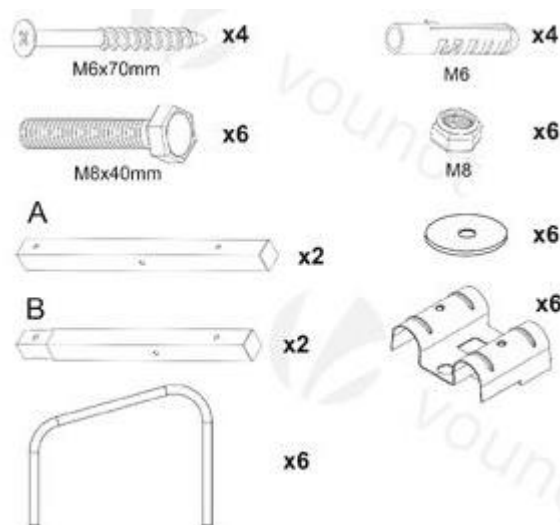

2. Specificaties

Materiaal	Ijzer
Statistieken	70,5 * 32 * 26,5 cm
Gewicht	4,5 kg

3. Leveringsomvang

4. Montage-instructie

5. Instructies voor het verwijderen

4.1 Verwijdering van verpakkingen

- Neem de richtlijnen en normen in acht die in uw regio van toepassing zijn voor de juiste verwijdering van verpakkingen. Een deel van de verpakking kan bestaan uit plastic zakken - zorg ervoor dat ze niet buiten het bereik van kinderen zijn. Er is een risico op verstikking!