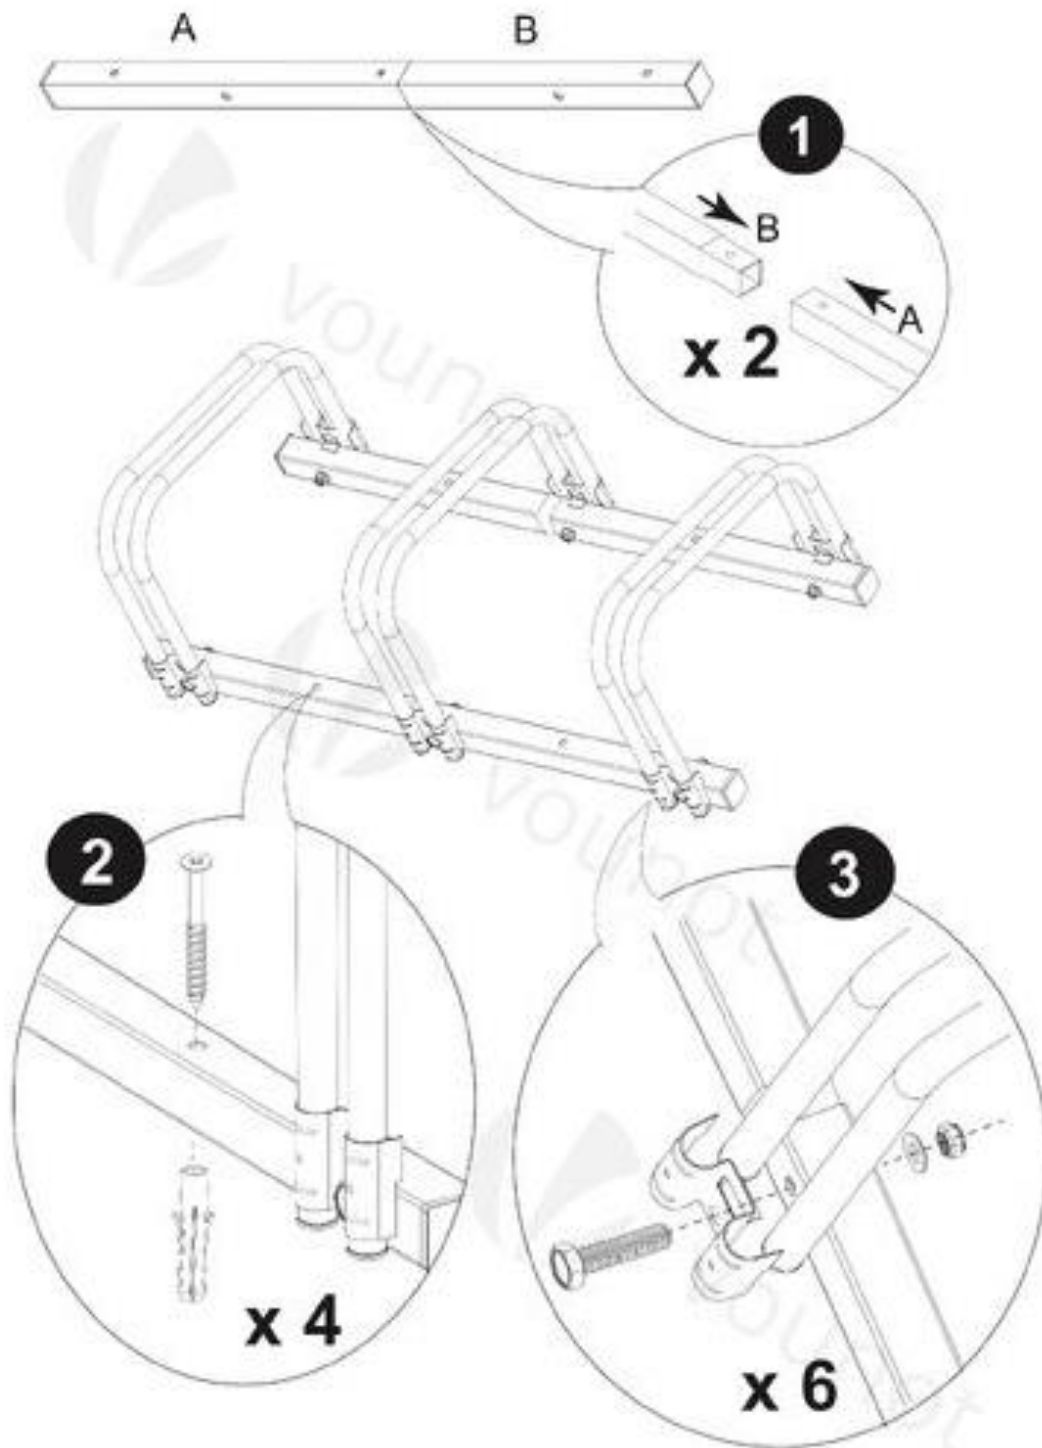

2. Specificaties

Materiaal	Ijzer
Statistieken	70,5 * 32 * 26,5 cm
Gewicht	4,5 kg

3. Leveringsomvang

4. Montage-instructie

5. Instructies voor het verwijderen

4.1 Verwijdering van verpakkingen

- Neem de richtlijnen en normen in acht die in uw regio van toepassing zijn voor de juiste verwijdering van verpakkingen. Een deel van de verpakking kan bestaan uit plastic zakken - zorg ervoor dat ze niet buiten het bereik van kinderen zijn. Er is een risico op verstikking!