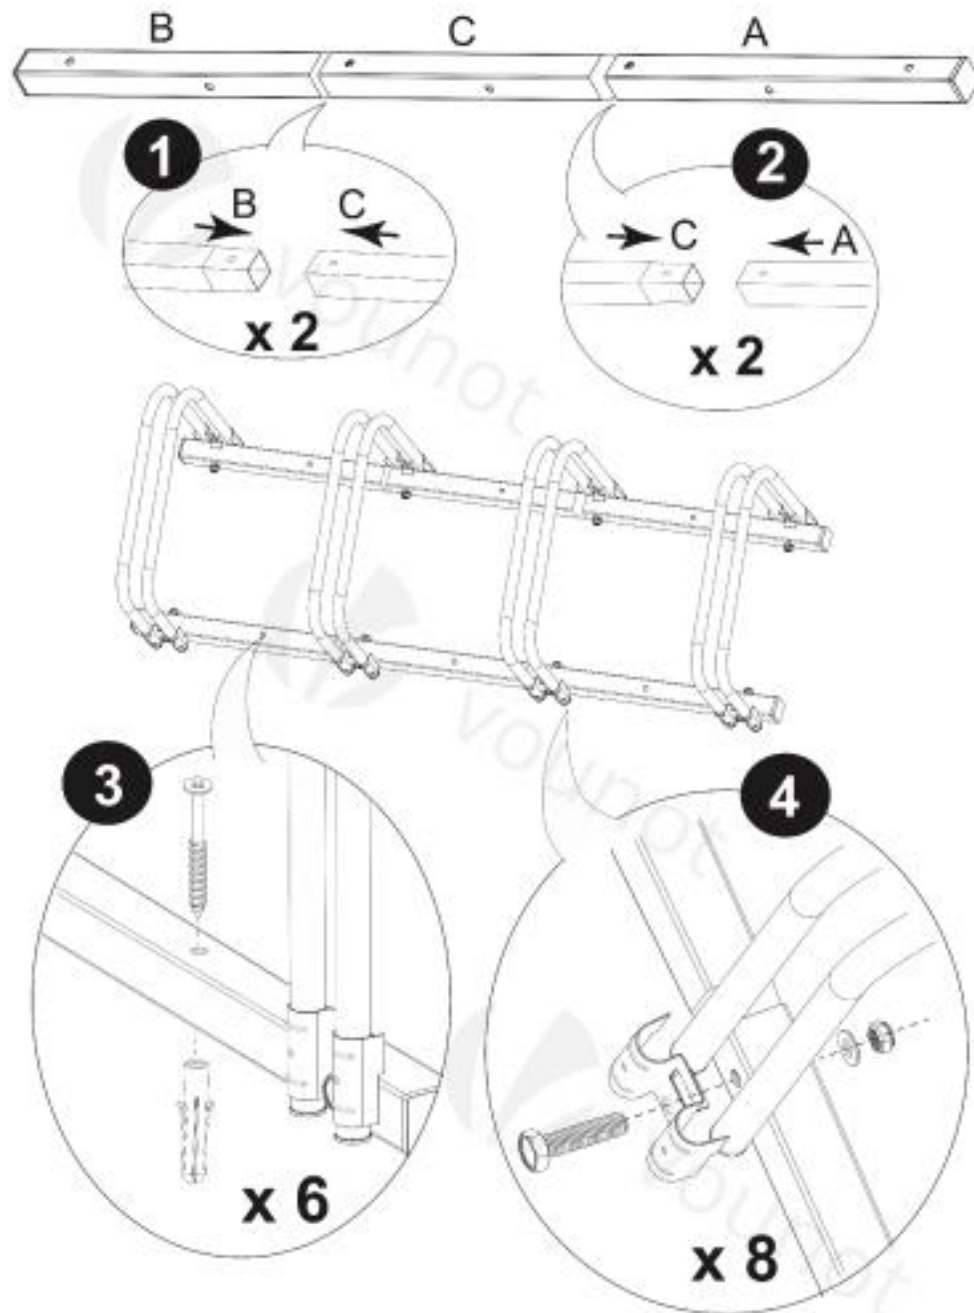

2. Specificaties

Materiaal	Ijzer
Statistieken	100,5 * 33 * 27cm
Gewicht	5 kg

3. Leveringsomvang

4. Montage-instructie

5. Instructies voor het verwijderen

4.1 Verwijdering van verpakkingen

- Neem de richtlijnen en normen in acht die in uw regio van toepassing zijn voor de juiste verwijdering van verpakkingen. Een deel van de verpakking kan bestaan uit plastic zakken - zorg ervoor dat ze niet buiten het bereik van kinderen zijn. Er is een risico op verstikking!