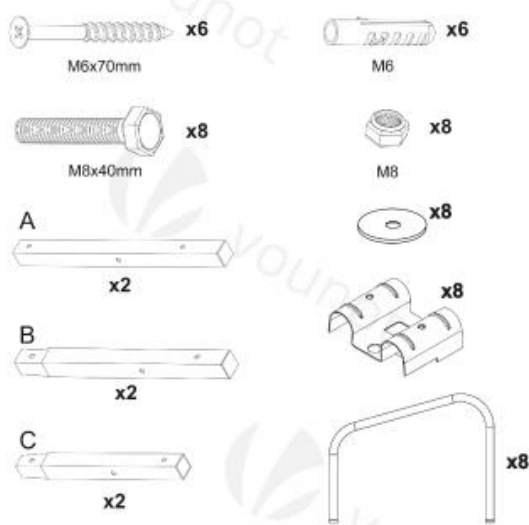

2. Specificaties

Materiaal	Ijzer
Statistieken	100,5 * 33 * 27cm
Gewicht	5 kg

3. Leveringsomvang

4. Montage-instructie

5. Instructies voor het verwijderen

4.1 Verwijdering van verpakkingen

- Neem de richtlijnen en normen in acht die in uw regio van toepassing zijn voor de juiste verwijdering van verpakkingen. Een deel van de verpakking kan bestaan uit plastic zakken - zorg ervoor dat ze niet buiten het bereik van kinderen zijn. Er is een risico op verstikking!