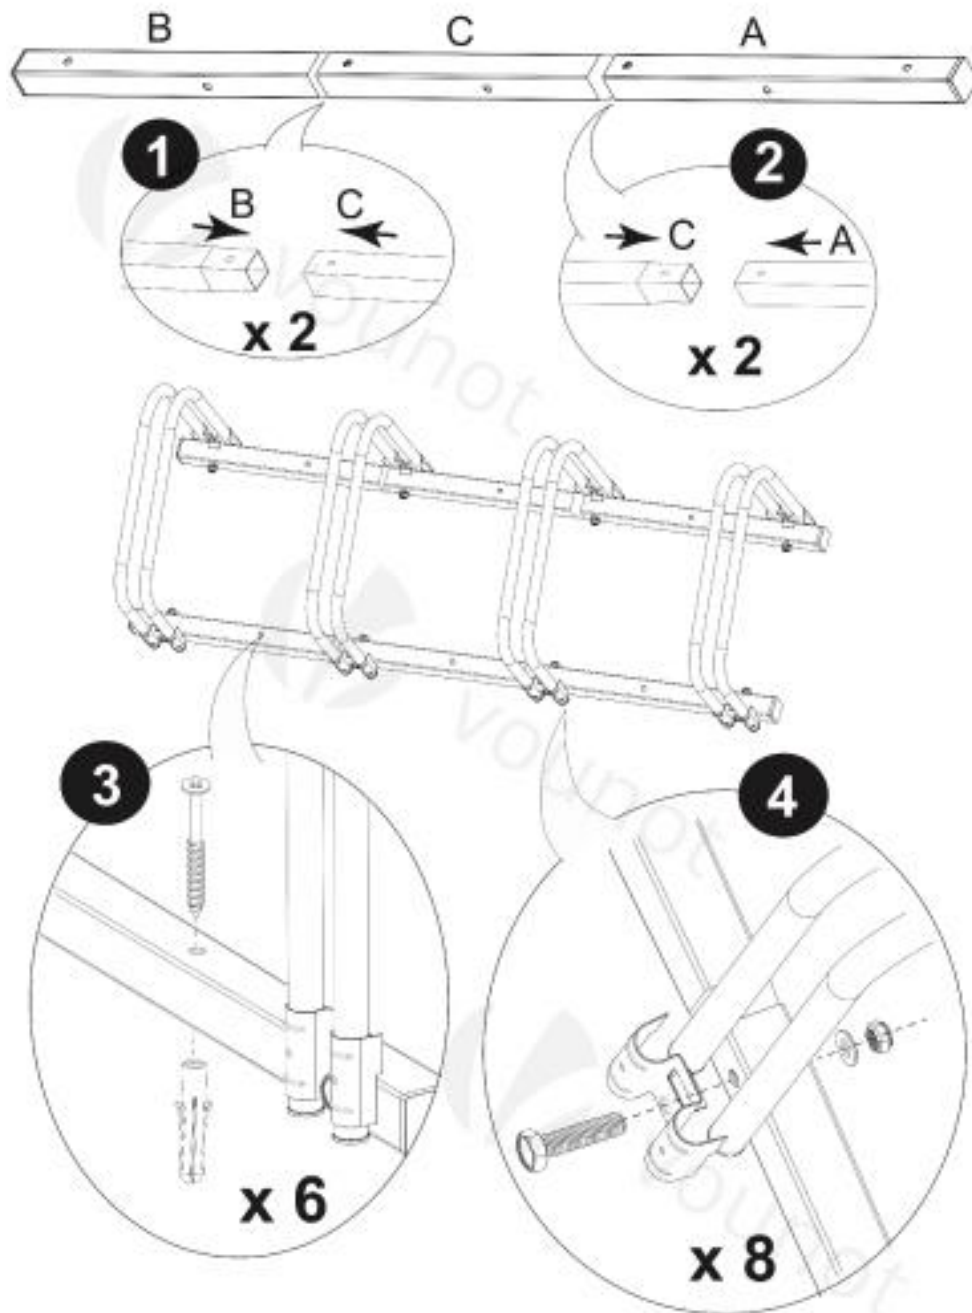

2. Specifikationer

Material	Järn
Metrik	100,5 * 33 * 27cm
Vikt	5 kg

3. Leveransens omfattning

4. Monteringsanvisning

5. Avfallshantering

4.1 Avfallshantering av förpackningar

- Följ de riktlinjer och standarder som gäller i din region för korrekt kassering av förpackningar. En del av förpackningarna kan bestå av plastpåsar - se till att de inte är utom räckhåll för barn. Det finns risk för kvävning!