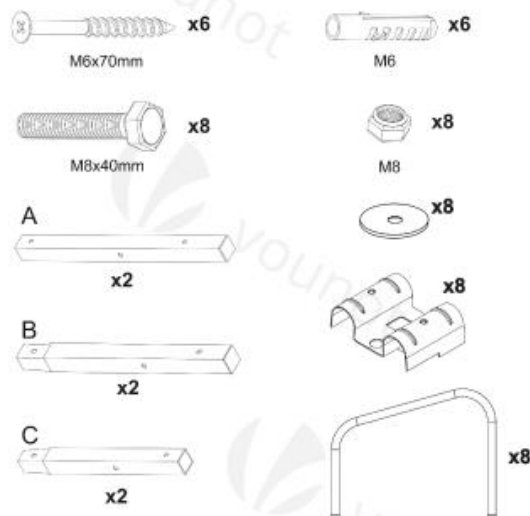

2. Specifikationer

Material	Järn
Metrik	100,5 * 33 * 27cm
Vikt	5 kg

3. Leveransens omfattning

4. Monteringsanvisning

5. Avfallshantering

4.1 Avfallshantering av förpackningar

- Följ de riktlinjer och standarder som gäller i din region för korrekt kassering av förpackningar. En del av förpackningarna kan bestå av plastpåsar - se till att de inte är utom räckhåll för barn. Det finns risk för kvävning!