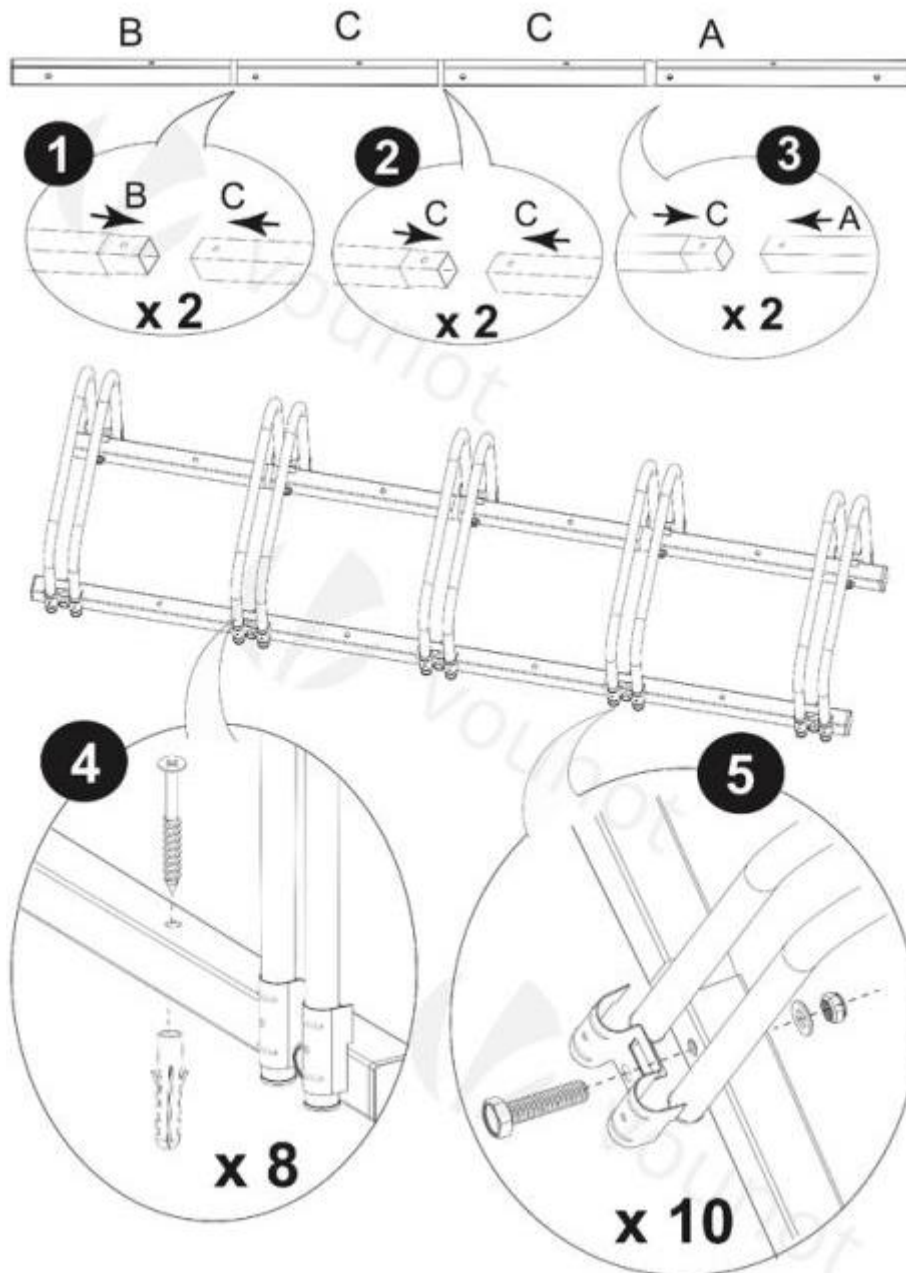

2. Specifikationer

Material	Järn
Metrik	130,5 * 32 * 26,5 cm
Vikt	6,5 kg

3. Leveransens omfattning

4. Monteringsanvisning

5. Avfallshantering

4.1 Avfallshantering av förpackningar

- Följ de riktlinjer och standarder som gäller i din region för korrekt kassering av förpackningar. En del av förpackningarna kan bestå av plastpåsar - se till att de inte är utom räckhåll för barn. Det finns risk för kvävning!