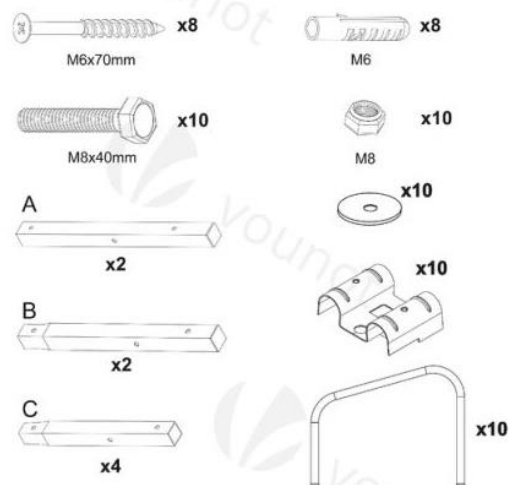

2. Specifikationer

Material	Järn
Metrik	130,5 * 32 * 26,5 cm
Vikt	6,5 kg

3. Leveransens omfattning

4. Monteringsanvisning

5. Avfallshantering

4.1 Avfallshantering av förpackningar

- Följ de riktlinjer och standarder som gäller i din region för korrekt kassering av förpackningar. En del av förpackningarna kan bestå av plastpåsar - se till att de inte är utom räckhåll för barn. Det finns risk för kvävning!