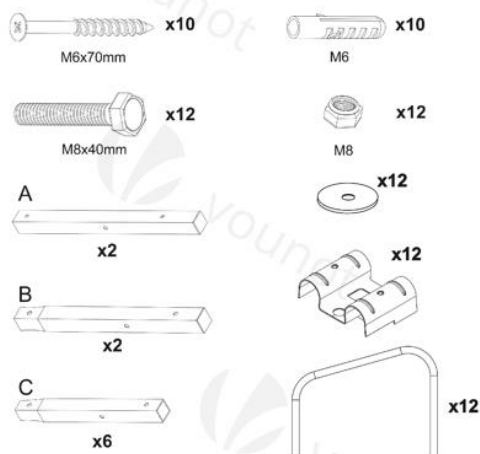

2. Specifikationer

Material	Järn
Metrik	160,5 * 32 * 26,5 cm
Vikt	7,5 kg

3. Leveransens omfattning

4. Monteringsanvisning

5. Avfallshantering

4.1 Avfallshantering av förpackningar

- Följ de riktlinjer och standarder som gäller i din region för korrekt kassering av förpackningar. En del av förpackningarna kan bestå av plastpåsar - se till att de inte är utom räckhåll för barn. Det finns risk för kvävning!