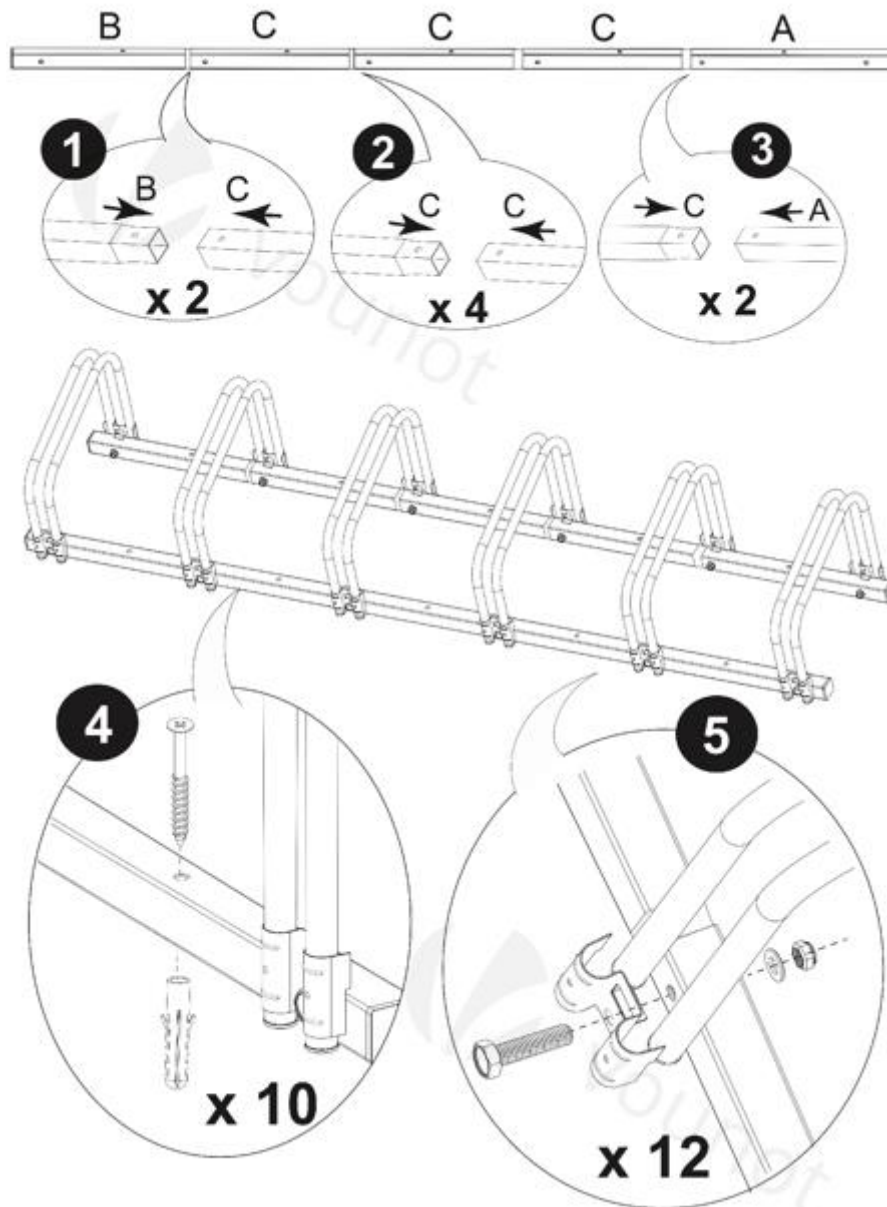

2. Specifikationer

Material	Järn
Metrik	160,5 * 32 * 26,5 cm
Vikt	7,5 kg

3. Leveransens omfattning

4. Monteringsanvisning

5. Avfallshantering

4.1 Avfallshantering av förpackningar

- Följ de riktlinjer och standarder som gäller i din region för korrekt kassering av förpackningar. En del av förpackningarna kan bestå av plastpåsar - se till att de inte är utom räckhåll för barn. Det finns risk för kvävning!