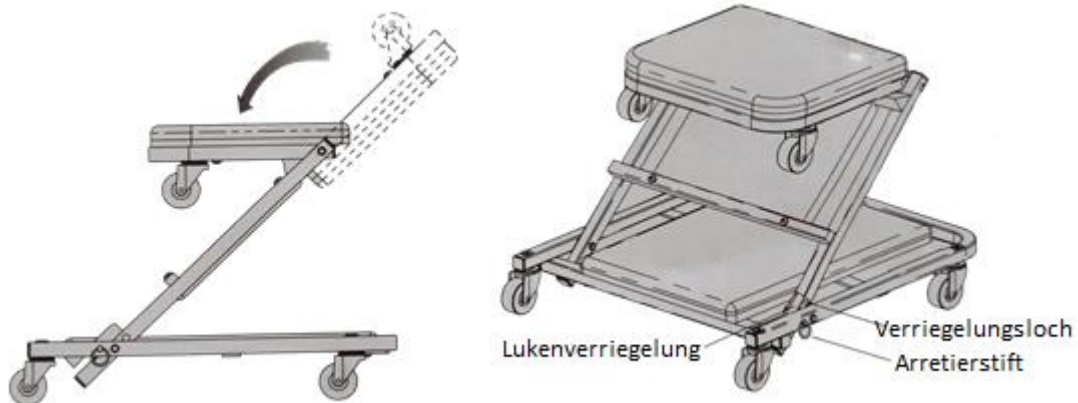

Prestavba montážnej valčekovej dosky na montážne sedadlo

1. Nájdite uzamykací kolík a uvoľnite ho vytiahnutím, aby sa uzamykací mechanizmus uvoľnil. Sklopte strednú časť valčekovej dosky nadol tak, aby blokovací kolík zacvakol na miesto a tým uzavrel blokovací mechanizmus sedadla.
2. Zložte prednú časť valčekovej dosky na druhú stranu tak, aby ležala vodorovne.
3. Otočením horných schodov premeníte operadlo sedadla na montážnu valčekovú dosku.