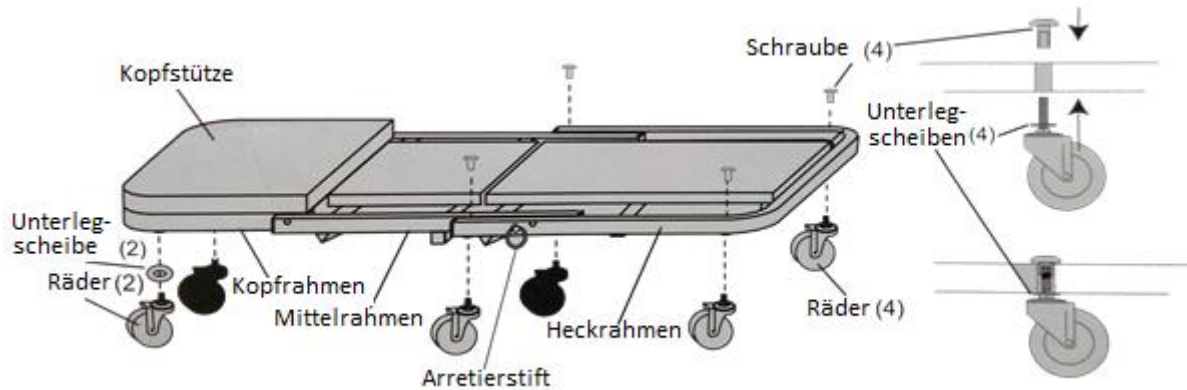

## Konštrukcia

- Spojte tri penou obložené časti montážnej valčekovej dosky pomocou 4 skrutiek.
- Pevne utiahnite skrutky.
- Priskrutkujte 6 valcov k okraju valčekovej dosky.