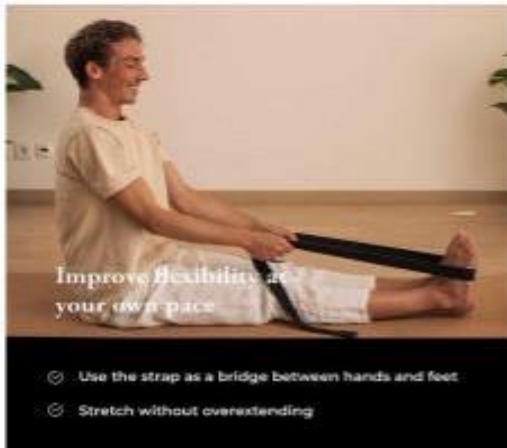

Príklady cvičení