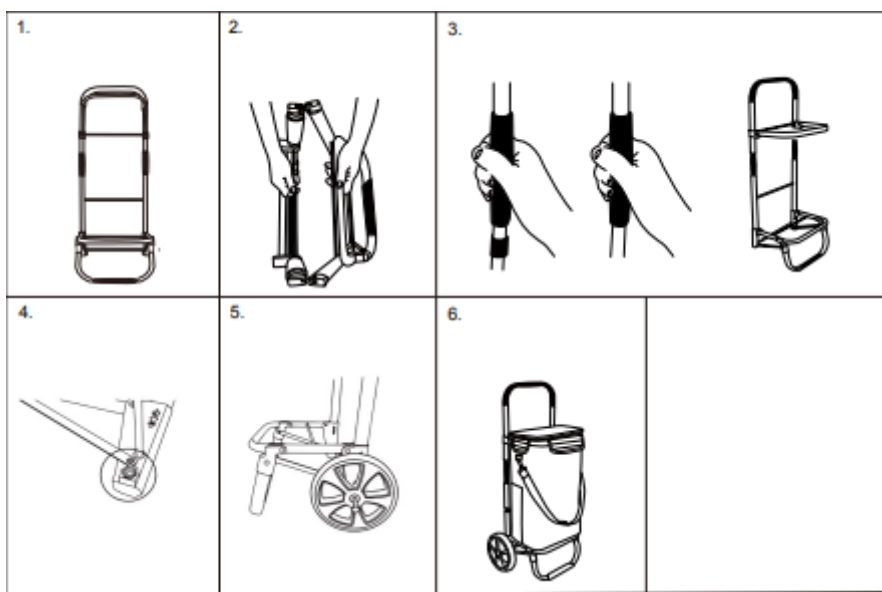

Avvertimento! Soffocamento!

1.2 Avvertenze di sicurezza

- Utilizzare solo per lo scopo giusto come il trasporto di cibo o altri acquisti. Max 40kg
- Questo **non** è un giocattolo. Non lasciare che i bambini giochino con il carrello.
- Non salire sul carrello della spesa, tieni lontani i bambini.
- Assicurati di assemblare completamente il carrello.
- Se si notano danni al carrello della spesa o non si è sicuri della sua funzione, contattare il nostro servizio clienti.

2. Contenuto della fornitura

Nome della parte	Quantità
Corpo + Maniglia	1
Borsa tote in tela	1
Ruote	2
Cintura	1
Bulloni + Dadi	2
Brugola	1

3. Assemblaggio

4. Dati tecnici

Custodia per materiale	Tessuto
Materiale del corpo	Alu
Ruote di materiale	PVC
Dimensioni spiegate	99*42*36 cm
Dimensioni piegate	55 * 42 * 23 centimetri
Dimensioni sacchetto	55 * 33 * 22 centimetri
Ruota	21 centimetri
Peso	2,4 kg
Capacità	40 kg
Contenuto	42 L
Particolarità	2 tasche laterali, 1 tasca termica all'interno della borsa (25*22*7 cm), 3 riflettori