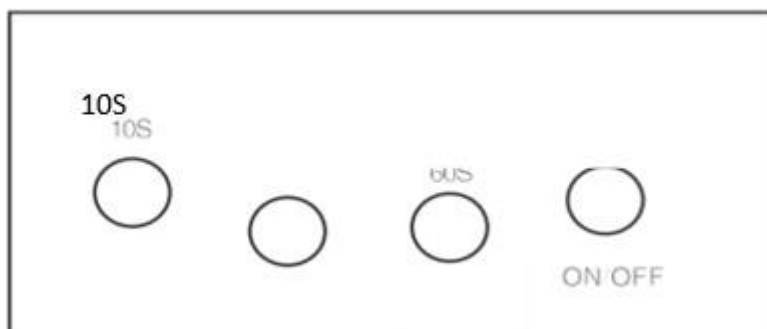

VEILIGHEID

- Lees de instructies aandachtig door voordat u de lamp gebruikt.
- Gebruik de lamp volgens de instructies.
- Zorg ervoor dat de machine niet in contact komt met vloeistoffen, anders kan er schade ontstaan.
- Als de timerknop niet werkt, gebruik de lamp dan niet.
- Schakel de stroom na gebruik uit.
- Gebruik de lamp niet als er problemen zijn met de stroomlijn.
- Gebruik de machine niet langer dan 600 minuten achter elkaar, anders kan de levensduur van de lamp worden verkort.
- Draag bij gebruik een veiligheidsbril en een stralingsbeschermingspak.
- Bij langdurig gebruik meet het apparaat automatisch de interne temperatuur. Als de temperatuur te hoog is, wordt de energiebesparende modus ingesteld en toont de displaystatusindicator "07p". De timer pauzeert en hervat de normale stroomvoorziening nadat de temperatuur is verlaagd.

GEBRUIKEN

1. Steek de stekker van het netsnoer in het stopcontact.
2. Houd de AAN/UIT-knop 1-2 seconden ingedrukt om het apparaat in/uit te schakelen. Wanneer de timer loopt, drukt u nogmaals op de knop om in de stand-bymodus te gaan en de tijd op nul te zetten.

3. Nadat het apparaat is ingeschakeld, kan een tijd worden ingesteld door op een van de knoppen 10s/30s/60s/99s (lage warmtestand) te drukken. Wanneer de lage warmte-instelling is geselecteerd, neemt de intensiteit langzaam en gestaag toe om eventuele pijn tegen te gaan die kan optreden wanneer de gel uithardt.
4. Als er geen knop is ingedrukt om de tijd in te stellen, start de infraroodsensor zodra er handen in het apparaat zijn geplaatst. De maximale werktijd is 120 seconden.

SPECIFICATIES

Aantal LED's	24
Maximaal stroomverbruik	48 W
Nominaal ingangsvermogen	100-240V, 50/60Hz 1A
Golflengte	365+405nm
Statistieken	220x195x105mm