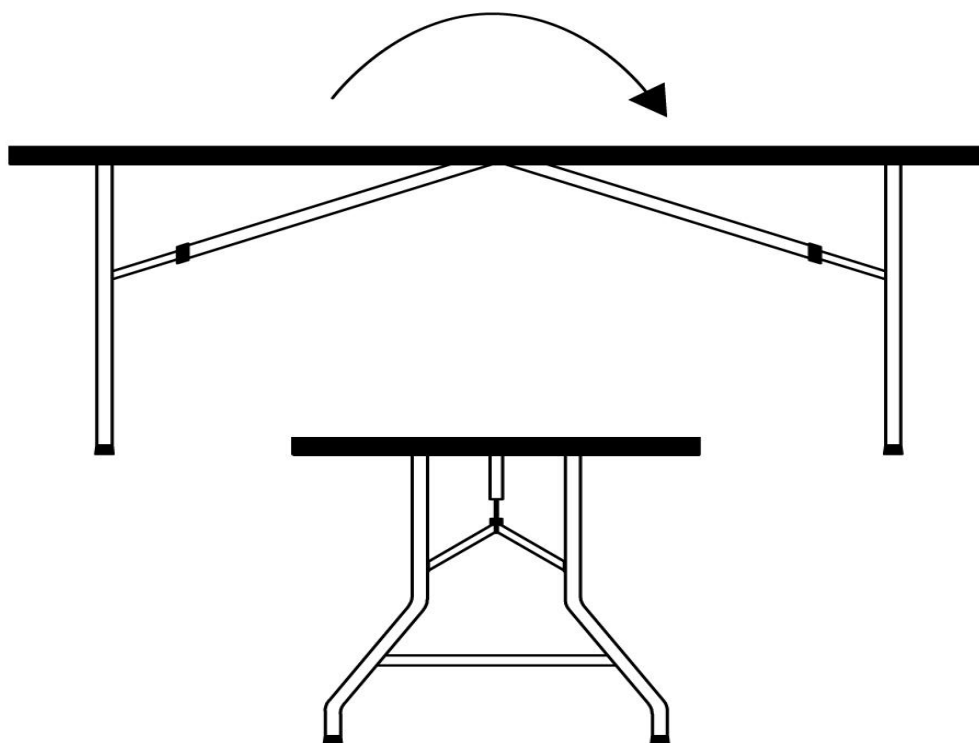

2. Construction

- Retirez la table pliante de l'emballage. Celui-ci sera livré plié, veuillez donc le placer avec le plateau de table vers le bas sur une surface propre et douce (par exemple, un tapis et / ou un tapis) pour éviter de rayer le dessus de la table. Veuillez agrandir le tableau (voir photos).

- Ensuite, tirez les pieds de la table verticalement jusqu'à la butée. Mettez la table en position de « verrouillage ».

- Maintenant, renversez la table. Assurez-vous que la table est sur une surface ferme.

3. Spécifications

Modèle	AR-HE-KT182W	AR-HE-KT182A	AR-HE-KT182S
Résilience	150 kg	150 kg	150 KG
Dimensions (L x l x H)	182 * 74 * 74cm	182 * 74 * 74cm	182 * 74 * 74cm
Dimensions (plié)	91 * 74 * 8cm	91 * 74 * 8cm	91 * 74 * 8cm
Dimensions pieds	Diamètre 25 * 1.0mm	Diamètre 25 * 1.0mm	Diamètre 25 * 1.0mm
Matériel / Pieds	Acier thermolaqué	Acier thermolaqué	Acier thermolaqué
Matériel / plateau de table	PEHD	PEHD	PEHD
Épaisseur / plateau de table	3.8CM	3.8CM	3.8CM
Couleur (plateau de table)	Blanc	Anthracite	Style rotin
Poids net	13 kg	13 kg	13 kg