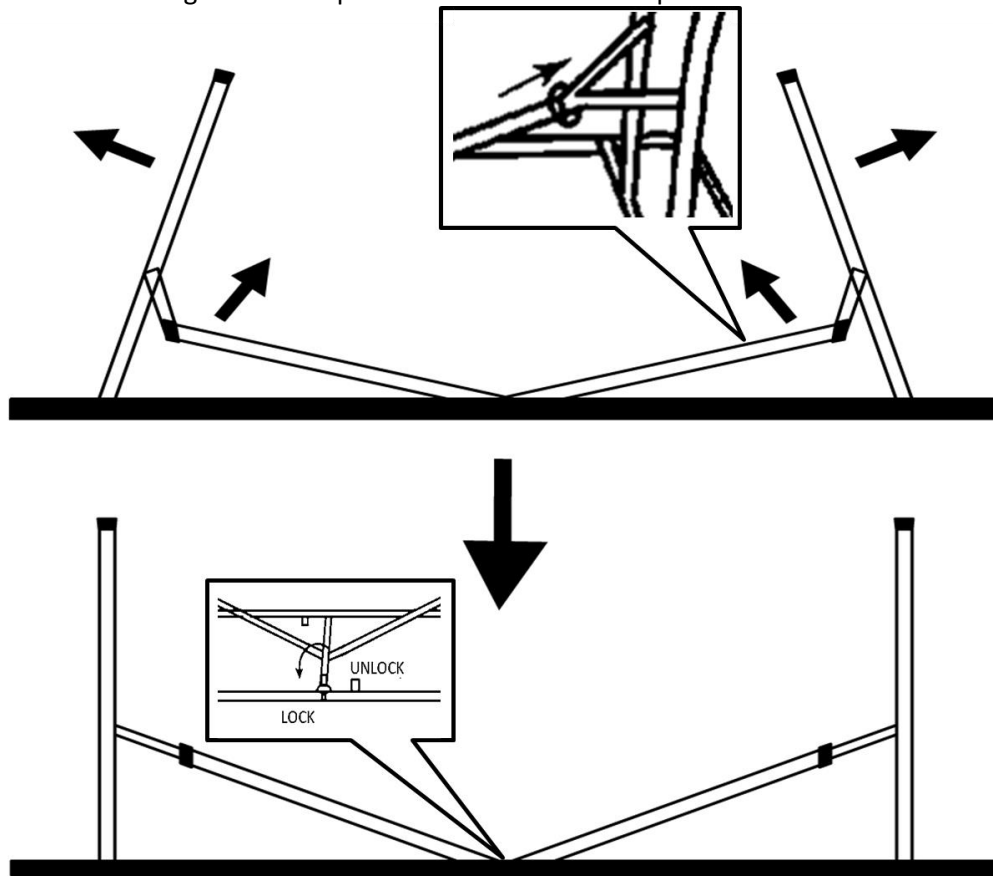

2. Constructie

- Haal de klaptafel uit de verpakking. Dit wordt gevouwen geleverd, dus plaats het met het tafelblad naar beneden gericht op een schoon en zacht oppervlak (bijvoorbeeld een tapijt en / of tapijt) om krassen op het tafelblad te voorkomen. Vouw de tabel uit (zie foto's).

- Trek vervolgens de tafelpoten verticaal naar de stop. Zet de tafel in de stand "lock".

- Draai nu de tafel om. Zorg ervoor dat de tafel op een stevige ondergrond staat.

3. Specificaties

Model	AR-HE-KT182W	AR-HE-KT182A	AR-HE-KT182S
Veerkracht	150 kg	150 kg	150 KG
Afmetingen (L x B x H)	182 * 74 * 74 cm	182 * 74 * 74 cm	182 * 74 * 74 cm
Afmetingen (gevouwen)	91 * 74 * 8cm	91 * 74 * 8cm	91 * 74 * 8cm
Afmetingen voeten	Diameter 25 * 1,0 mm	Diameter 25 * 1,0 mm	Diameter 25 * 1,0 mm
Materiaal / Voeten	Gepoedercoat staal	Gepoedercoat staal	Gepoedercoat staal
Materiaal / Tafelblad	HDPE	HDPE	HDPE
Dikte / Tafelblad	3.8CM	3.8CM	3.8CM
Kleur (tafelblad)	Wit	Antraciet	Rotan-stijl
Nettogewicht	13 kg	13 kg	13 kg