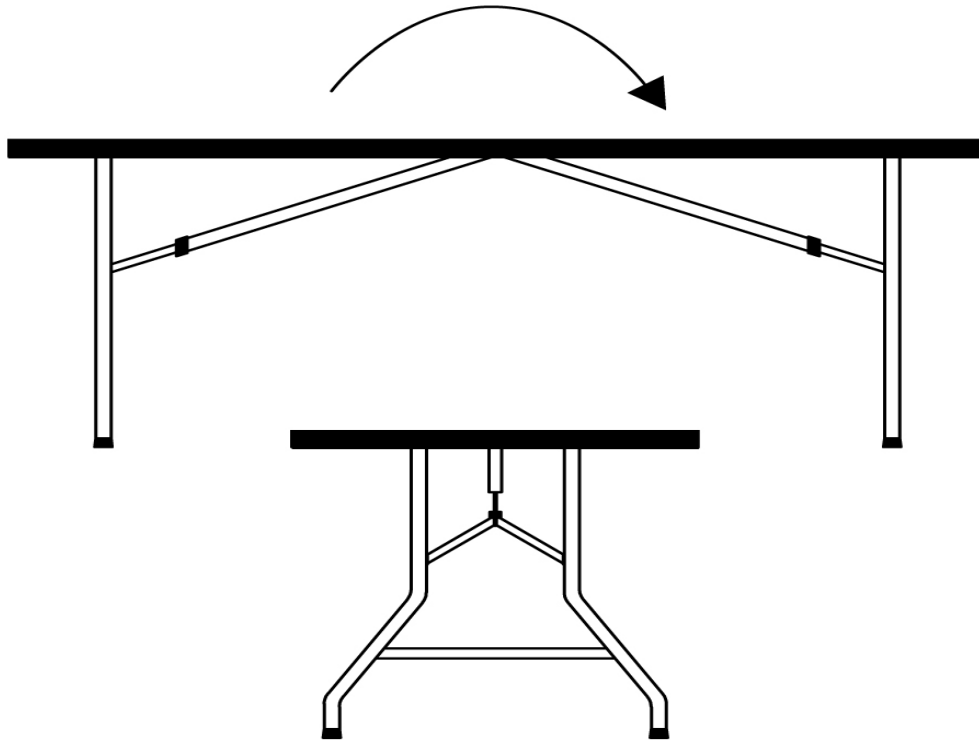

2. Constructie

- Haal de klaptafel uit de verpakking. Dit wordt gevouwen geleverd, dus plaats het met het tafelblad naar beneden gericht op een schoon en zacht oppervlak (bijvoorbeeld een tapijt en / of tapijt) om krassen op het tafelblad te voorkomen. Vouw de tabel uit (zie foto's).

- Trek vervolgens de tafelpoten verticaal naar de stop. Zet de tafel in de stand "lock".

- Draai nu de tafel om. Zorg ervoor dat de tafel op een stevige ondergrond staat.

3. Specificaties

Model	AR-HE-KT182W	AR-HE-KT182A	AR-HE-KT182S
Veerkracht	150 kg	150 kg	150 KG
Afmetingen (L x B x H)	182 * 74 * 74 cm	182 * 74 * 74 cm	182 * 74 * 74 cm
Afmetingen (gevouwen)	91 * 74 * 8cm	91 * 74 * 8cm	91 * 74 * 8cm
Afmetingen voeten	Diameter 25 * 1,0 mm	Diameter 25 * 1,0 mm	Diameter 25 * 1,0 mm
Materiaal / Voeten	Gepoedercoat staal	Gepoedercoat staal	Gepoedercoat staal
Materiaal / Tafelblad	HDPE	HDPE	HDPE
Dikte / Tafelblad	3.8CM	3.8CM	3.8CM
Kleur (tafelblad)	Wit	Antraciet	Rotan-stijl
Nettogewicht	13 kg	13 kg	13 kg