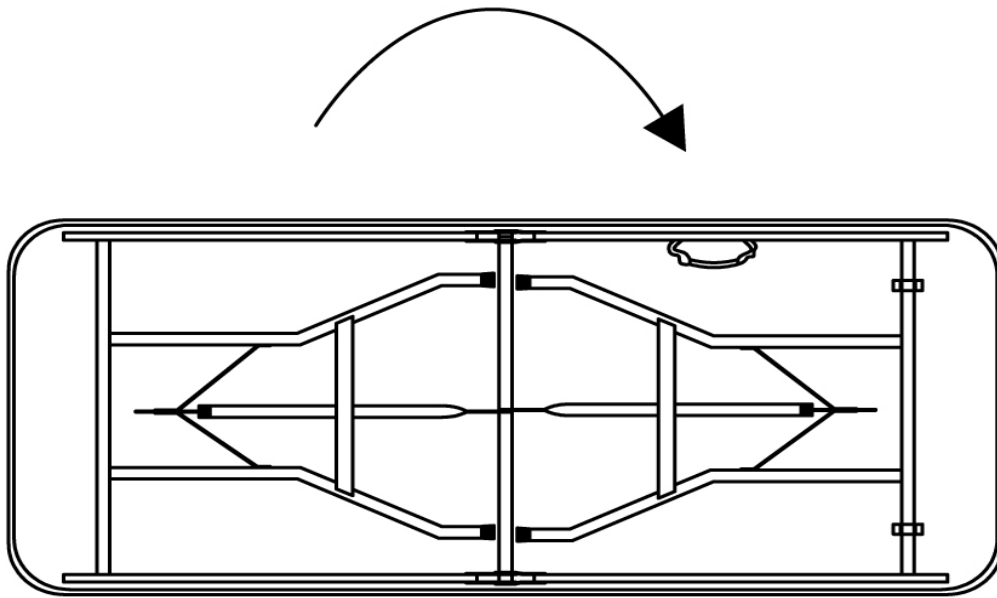

- Trek vervolgens de tafelpoten verticaal naar de stop. Zet de tafel in de stand "lock".

- Draai nu de tafel om. Zorg ervoor dat de tafel op een stevige ondergrond staat.

3. Specificaties

Model	AR-HE-KT182W	AR-HE-KT182A	AR-HE-KT182S
Veerkracht	150 kg	150 kg	150 KG
Afmetingen (L x B x H)	182 * 74 * 74 cm	182 * 74 * 74 cm	182 * 74 * 74 cm
Afmetingen (gevouwen)	91 * 74 * 8cm	91 * 74 * 8cm	91 * 74 * 8cm
Afmetingen voeten	Diameter 25 * 1,0 mm	Diameter 25 * 1,0 mm	Diameter 25 * 1,0 mm
Materiaal / Voeten	Gepoedercoat staal	Gepoedercoat staal	Gepoedercoat staal
Materiaal / Tafelblad	HDPE	HDPE	HDPE
Dikte / Tafelblad	3.8CM	3.8CM	3.8CM
Kleur (tafelblad)	Wit	Antraciet	Rotan-stijl
Nettogewicht	13 kg	13 kg	13 kg