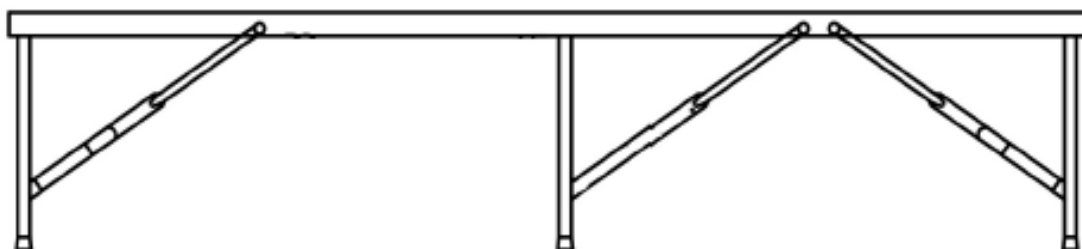

4. Pokyny k likvidaci

4.1 Likvidace obalů

- Dodržujte prosím pokyny a normy platné ve vašem regionu pro správnou likvidaci obalů. Některé obaly se mohou skládat z plastových sáčků - ujistěte se, že nejsou mimo dosah dětí. Existuje nebezpečí udušení!

4.2 Likvidace starého zařízení

- Zařízení musí být zlikvidováno v souladu s pravidly a předpisy pro místní likvidaci odpadu.
- Na konci dlouhé životnosti vašeho zboží prosím zlikvidujte cenné suroviny pro řádnou likvidaci, aby mohla proběhnout řádná recyklace. Pokud si nejste jisti, jak postupovat, místní společnosti zabývající se likvidací odpadu nebo recyklační střediska vám rádi pomohou.

Naše číslo zákaznického servisu: +49 (0) 931-45232700