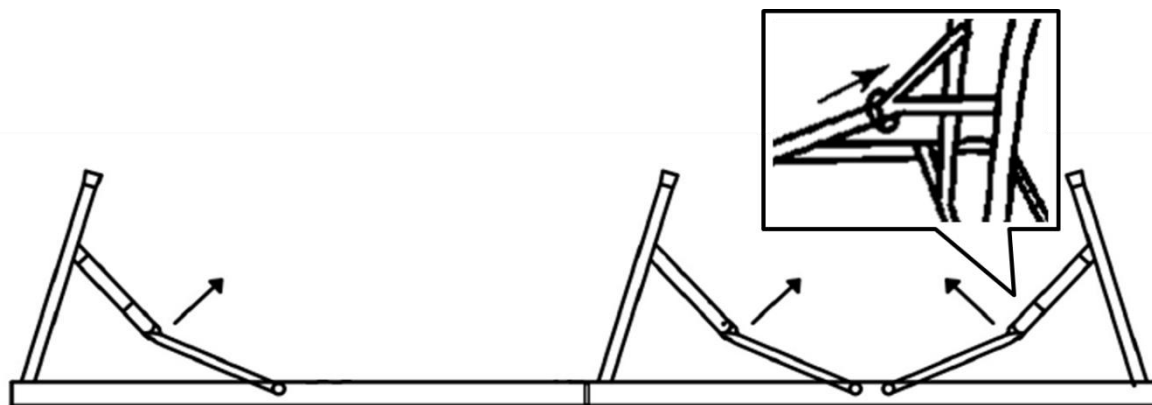

- Poté vytáhněte nohy lavice svisle k dorazu. Otočte přepínač do polohy "Zámek".