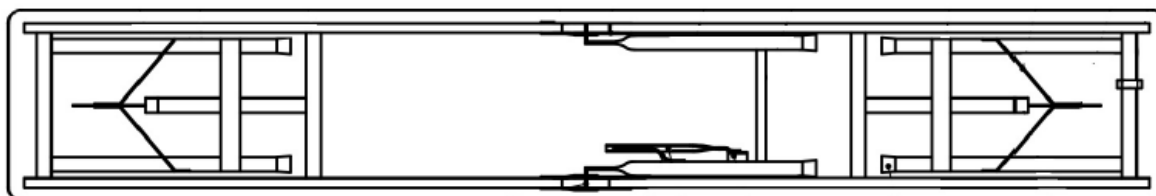

3. Montážní návod

- Vyjměte pívni lavice z obalu. Jsou složené, proto je prosím položte lícem dolů na čistý a měkký povrch (např. přikrývku a/nebo koberec). Otevřete složenou pívni lavici (viz obrázky).