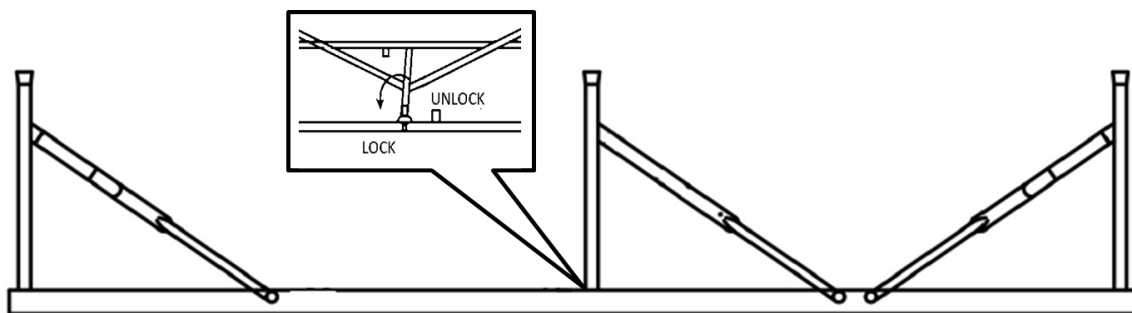

- Nyní otočte banku. Ujistěte se, že lavice je na pevném povrchu.