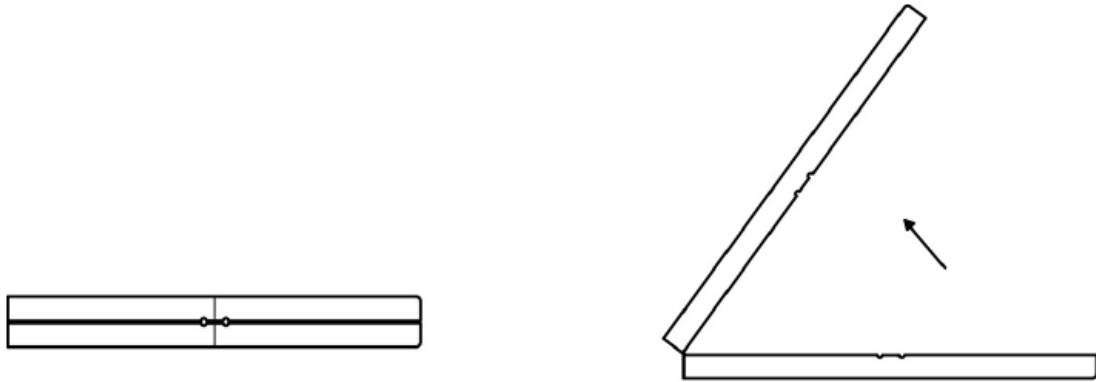

3. Monteringsvejledning

- Fjern ølbænkene fra emballagen. Disse kommer foldet sammen, så læg dem med forsiden nedad på en ren, blød overflade (f.eks. Et tæppe og/eller tæppe). Åbn den foldede ølbænk (se billeder).