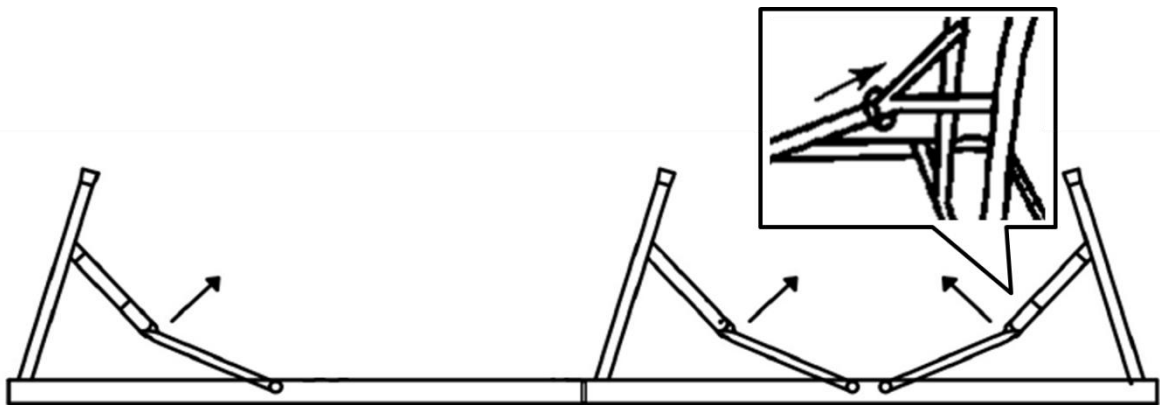

- Træk derefter bænkbenedene lodret til stop. Drej kontakten til "Lås" -positionen.