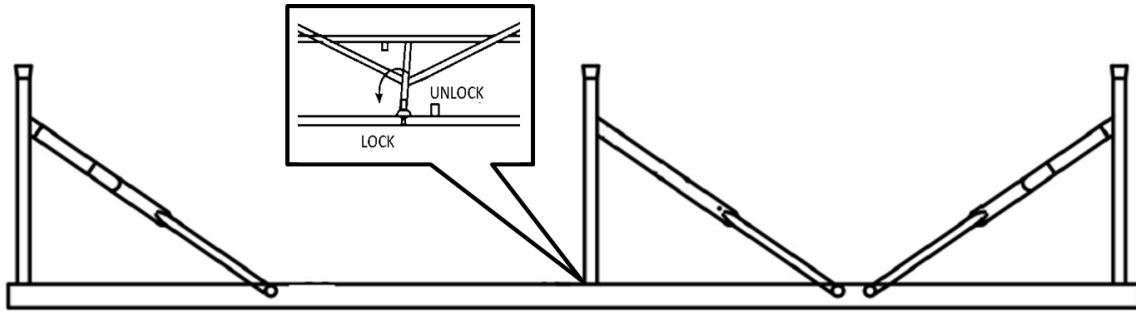

- Drej nu banken. Sørg for, at bænken er på en solid overflade.