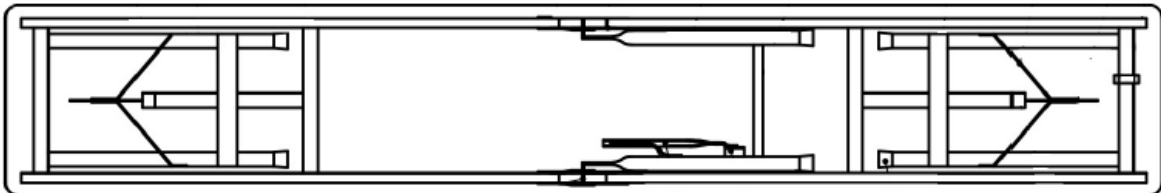

3. Monteringsvejledning

- Fjern ølbænkene fra emballagen. Disse kommer foldet sammen, så læg dem med forsiden nedad på en ren, blød overflade (f.eks. Et tæppe og/eller tæppe). Åbn den foldede ølbænk (se billeder).