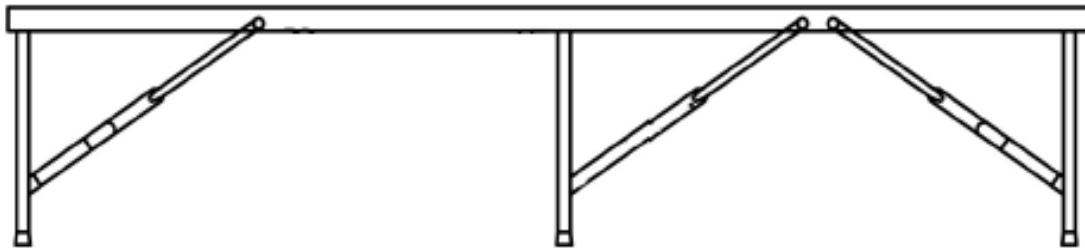

4. Bortskaffelse instruktioner

4.1 Bortskaffelse af emballage

- Overhold de retningslinjer og standarder, der gælder i din region for korrekt bortskaffelse af emballage. Nogle af emballagen kan bestå af plastikposer - sørg for, at de ikke er utilgængeligt for børn. Der er risiko for kvælning!

4.2 Bortskaffelse af gammelt udstyr

- Udstyret skal bortskaffes i overensstemmelse med reglerne og forskrifterne for den lokale bortskaffelse af affald.
- Ved afslutningen af din vares lange levetid skal du bortskaffe de værdifulde råmaterialer til korrekt bortskaffelse, så korrekt genbrug kan finde sted. Hvis du ikke er sikker på, hvordan du skal forholde dig, hjælper de lokale affaldsselskaber eller genbrugspladser dig gerne.

Vores kundeservicenummer: +49 (0) 931-45232700