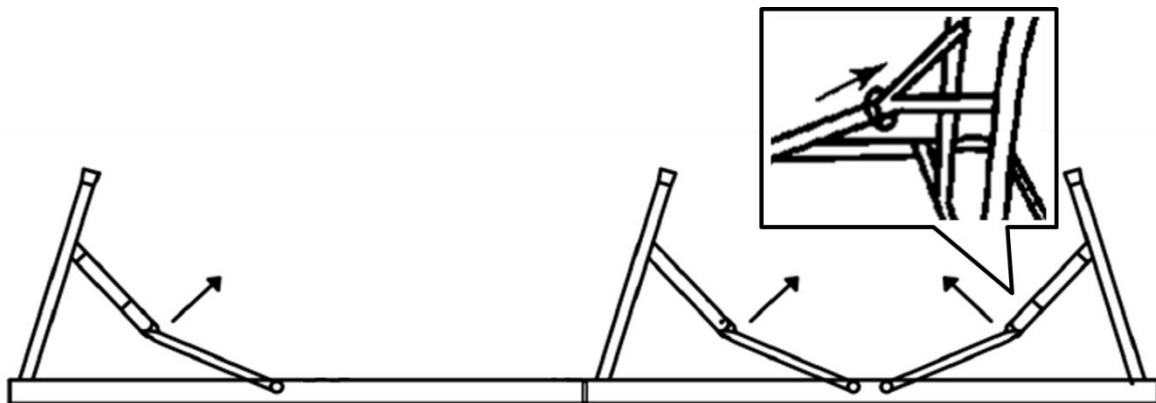

- A continuación, tire de las patas del banco verticalmente hasta el tope. Gire el interruptor a la posición "Bloquear".