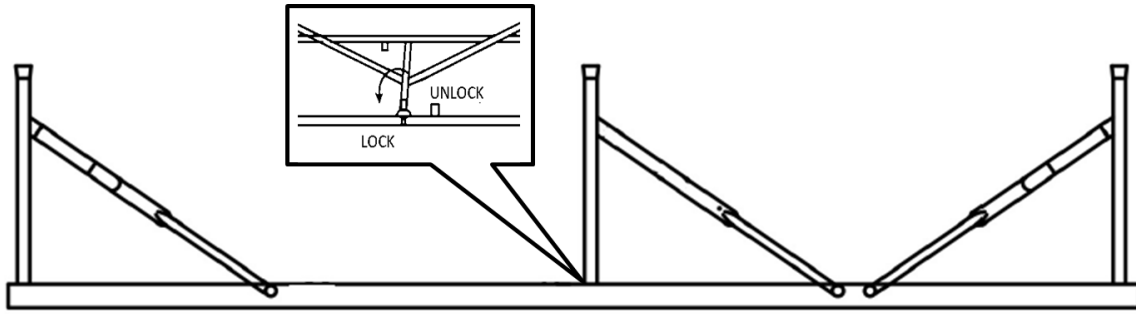

- Ahora gira el banco. Asegúrese de que el banco esté sobre una superficie sólida.