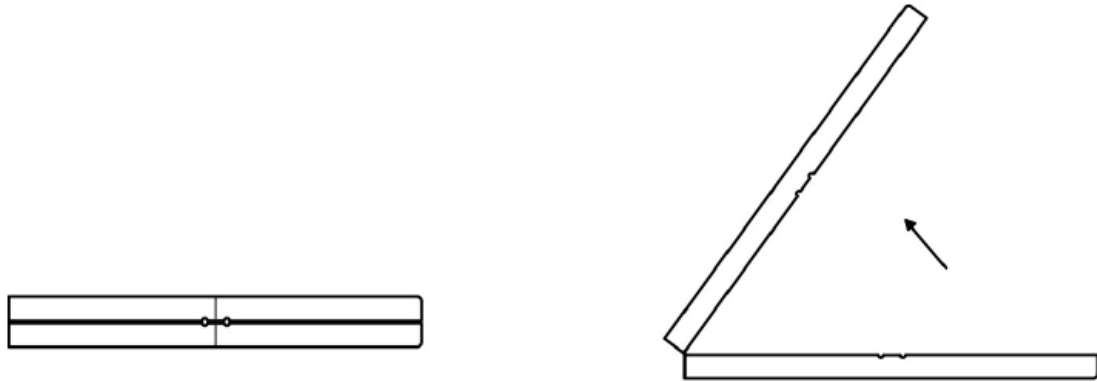

3. Instrucciones de montaje

- Retire los bancos de cerveza del envase. Estos vienen doblados, así que colóquelos boca abajo sobre una superficie limpia y suave (por ejemplo, una manta y/o alfombra). Abra el banco de cerveza doblado (ver fotos).