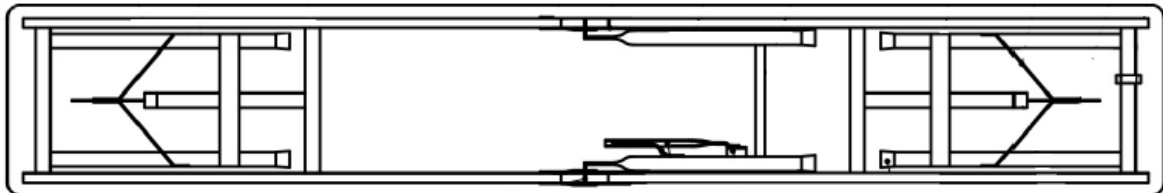

3. Instrucciones de montaje

- Retire los bancos de cerveza del envase. Estos vienen doblados, así que colóquelos boca abajo sobre una superficie limpia y suave (por ejemplo, una manta y/o alfombra). Abra el banco de cerveza doblado (ver fotos).