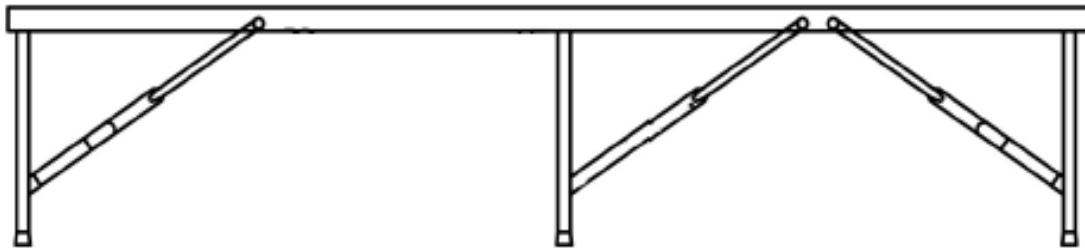

4. Instrucciones de eliminación

4.1 Eliminación de los envases

- Tenga en cuenta las directrices y normas aplicables en su región para la eliminación adecuada de los envases. Algunos de los envases pueden consistir en bolsas de plástico, asegúrese de que no estén fuera del alcance de los niños. ¡Existe el riesgo de asfixia!

4.2 Eliminación de equipos antiguos

- El equipo debe eliminarse de acuerdo con las normas y reglamentos de la planta local de eliminación de residuos.
- Al final de la larga vida útil de su artículo, deseche las valiosas materias primas para su eliminación adecuada para que se pueda realizar un reciclaje adecuado. Si no está seguro de cómo proceder, las empresas locales de eliminación de residuos o los centros de reciclaje estarán encantados de ayudarle.

Nuestro número de atención al cliente: +49 (0) 931-45232700