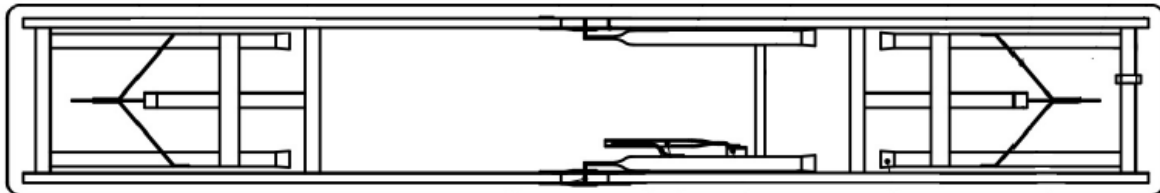

3. Montage-instructie

- Haal de bierbanken uit de verpakking. Deze worden opgevouwen geleverd, dus plaats ze met de voorkant naar beneden op een schoon, zacht oppervlak (bijvoorbeeld een deken en / of tapijt). Open de opgevouwen bierbank (zie foto's).