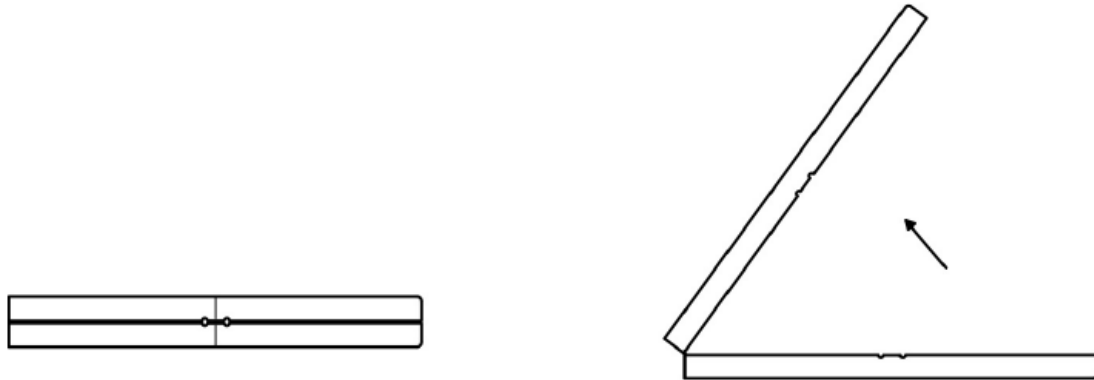

3. Montage-instructie

- Haal de bierbanken uit de verpakking. Deze worden opgevouwen geleverd, dus plaats ze met de voorkant naar beneden op een schoon, zacht oppervlak (bijvoorbeeld een deken en / of tapijt). Open de opgevouwen bierbank (zie foto's).