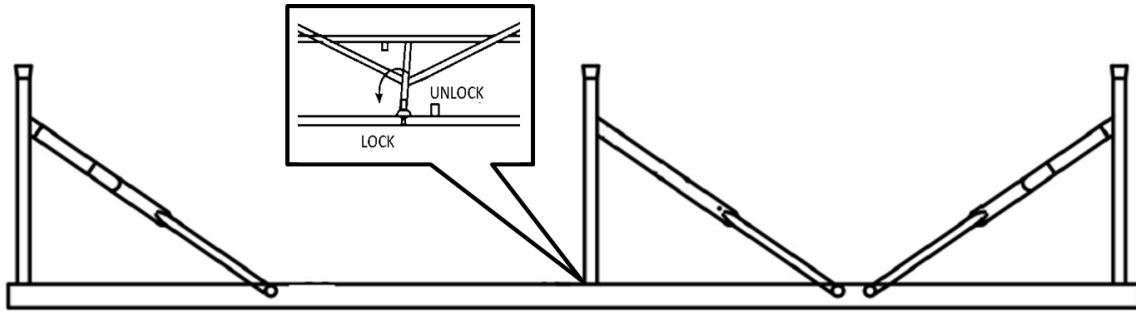

- Draai nu de bank. Zorg ervoor dat de bank op een stevige ondergrond staat.