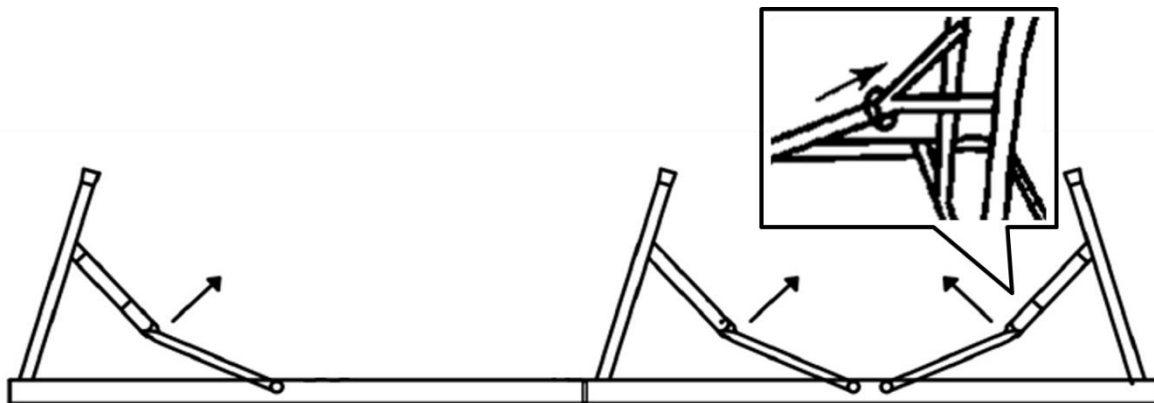

- Trek vervolgens de bankpoten verticaal naar de stop. Draai de schakelaar naar de positie "Vergrendelen".