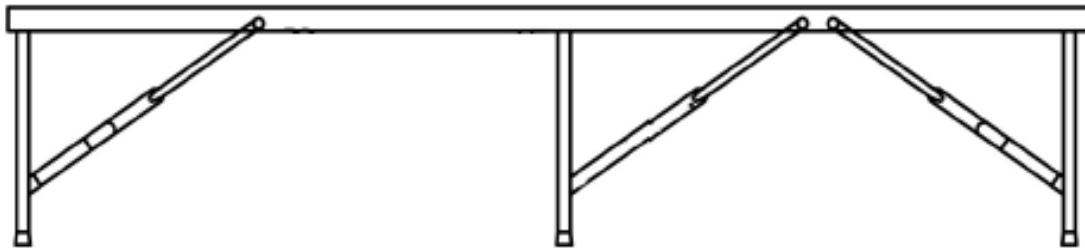

4. Instructies voor het verwijderen

4.1 Verwijdering van verpakkingen

- Neem de richtlijnen en normen in acht die in uw regio van toepassing zijn voor de juiste verwijdering van verpakkingen. Een deel van de verpakking kan bestaan uit plastic zakken - zorg ervoor dat ze niet buiten het bereik van kinderen zijn. Er is een risico op verstikking!

4.2 Verwijdering van oude apparatuur

- De apparatuur moet worden verwijderd in overeenstemming met de regels en voorschriften van de lokale afvalverwijdering.
- Aan het einde van de lange levensduur van uw artikel, gooi de waardevolle grondstoffen weg voor een goede verwijdering, zodat de juiste recycling kan plaatsvinden. Als u niet zeker weet hoe u verder moet, helpen de lokale afvalverwijderingsbedrijven of recyclingcentra u graag verder.

Onze klantenservice nummer: +49 (0) 931-45232700