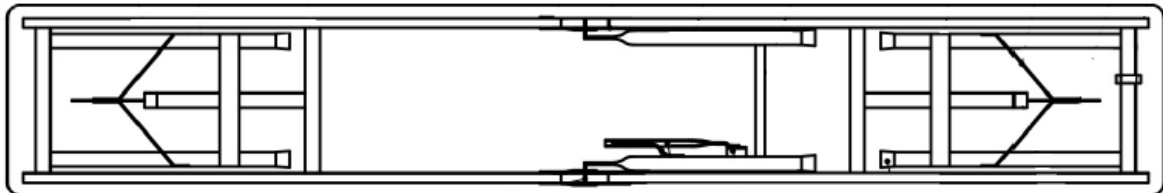

3. Monterings instruktion

- Ta bort ölbänkarna från förpackningen. Dessa kommer uppvikta, så placera dem med framsidan nedåt på en ren, mjuk yta (t.ex. en filt och / eller matta). Öppna den vikta ölbänken (se bilder).