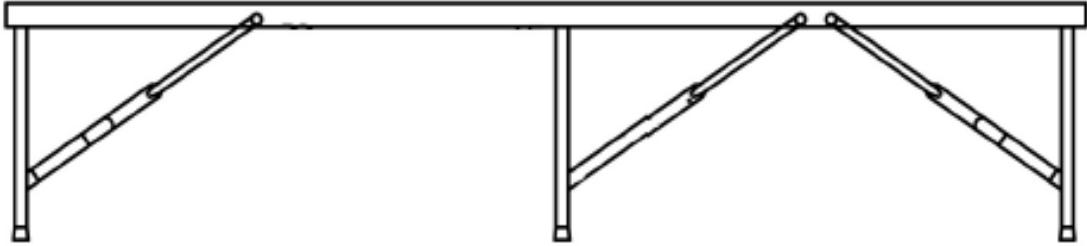

- Vänd nu banken. Se till att bänken är på en fast yta.

4. Instruktioner för avfallshantering

4.1 Kassering av förpackningar

- Följ de riktlinjer och standarder som gäller i din region för korrekt bortskaffande av förpackningar. En del av förpackningarna kan bestå av plastpåsar - se till att de inte är utom räckhåll för barn. Det finns risk för kvävning!

4.2 Kassering av gammal utrustning

- Utrustningen måste kasseras i enlighet med reglerna och föreskrifterna för den lokala avfallshanteringen.
- I slutet av din artikels långa livslängd, kassera de värdefulla råvarorna för korrekt bortskaffande så att korrekt återvinning kan ske. Om du inte är säker på hur du ska gå vidare hjälper de lokala avfallshanteringsföretagen eller återvinningscentralerna dig gärna.

Vårt kundservicenummer: +49 (0) 931-45232700