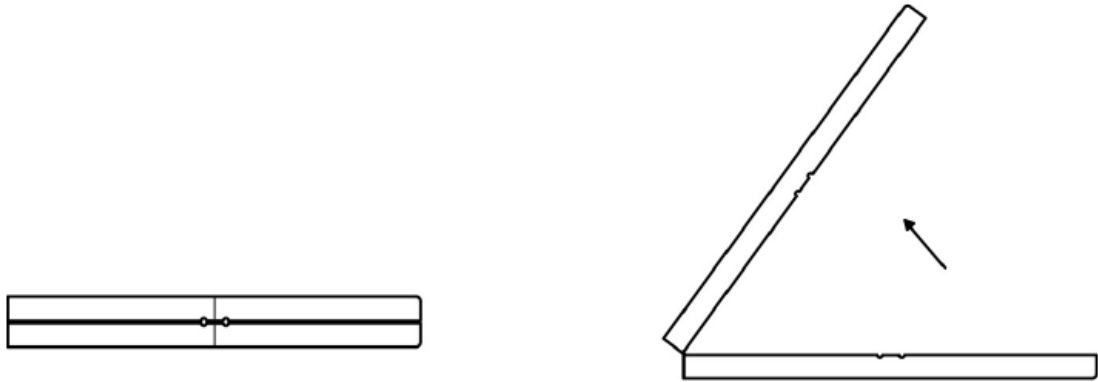

3. Monterings instruktion

- Ta bort ölbänkarna från förpackningen. Dessa kommer uppvikta, så placera dem med framsidan nedåt på en ren, mjuk yta (t.ex. en filt och / eller matta). Öppna den vikta ölbänken (se bilder).