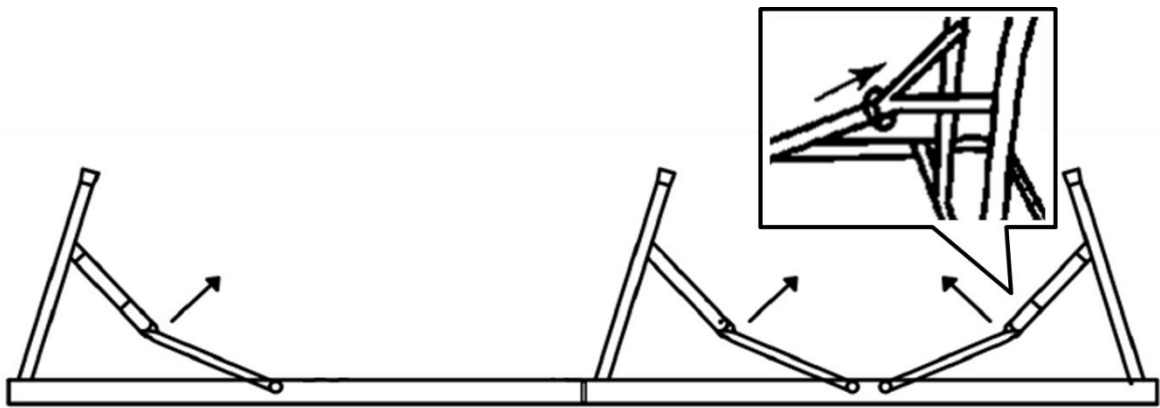

- Dra sedan bänkbena vertikalt till stoppet. Vrid omkopplaren till "Lås" -läget.