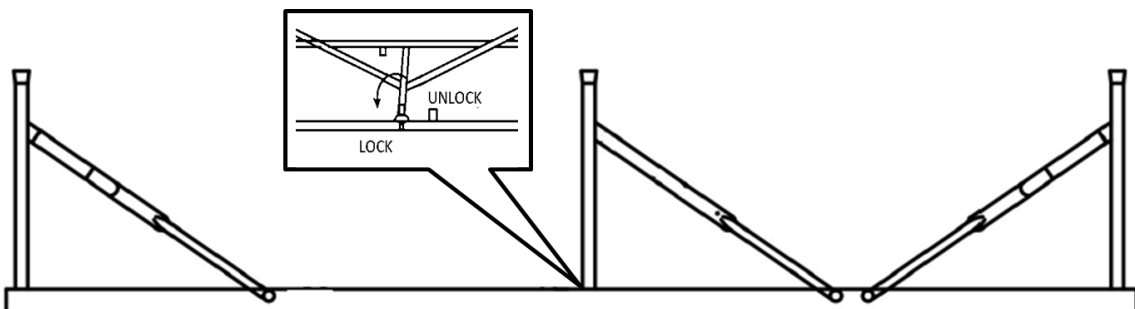

- Dra sedan bänkbena vertikalt till stoppet. Vrid omkopplaren till "Lås" -läget.