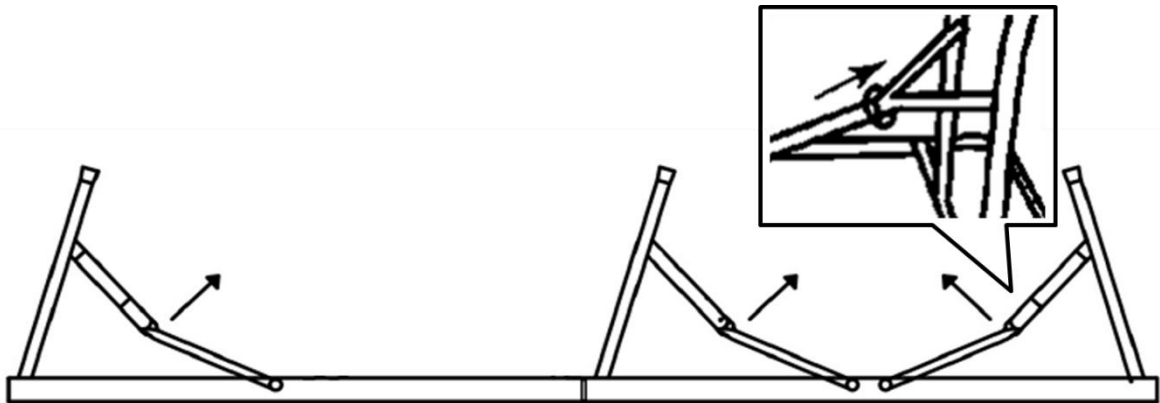

- Potom potiahnite nohy lavice vertikálne na doraz. Otočte prepínač do polohy "Zamknúť".