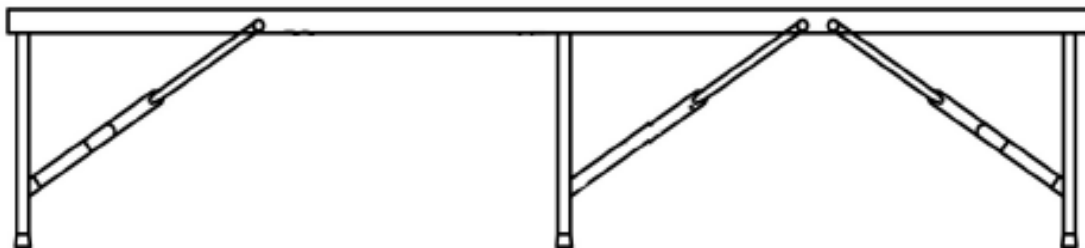

4. Bortskaffelse instruktioner

4.1 Bortskaffelse af emballage

- Overhold de retningslinjer og standarder, der gælder i din region for korrekt bortskaffelse af emballage. Nogle af emballagen kan bestå af plastikposer - sørg for, at de ikke er utilgængeligt for børn. Der er risiko for kvælning!

4.2 Bortskaffelse af gammelt udstyr

- Udstyret skal bortskaffes i overensstemmelse med reglerne og forskrifterne for den lokale bortskaffelse af affald.
- Ved afslutningen af din vares lange levetid skal du bortskaffe de værdifulde råmaterialer til korrekt bortskaffelse, så korrekt genbrug kan finde sted. Hvis du ikke er sikker på, hvordan du skal forholde dig, hjælper de lokale affaldsselskaber eller genbrugspladser dig gerne.

Vores kundeservicenummer: +49 (0) 931-45232700