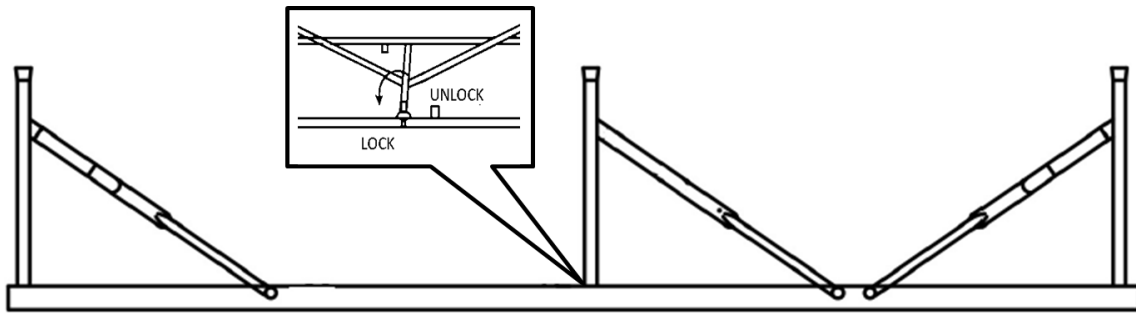

- Drej nu banken. Sørg for, at bænken er på en solid overflade.