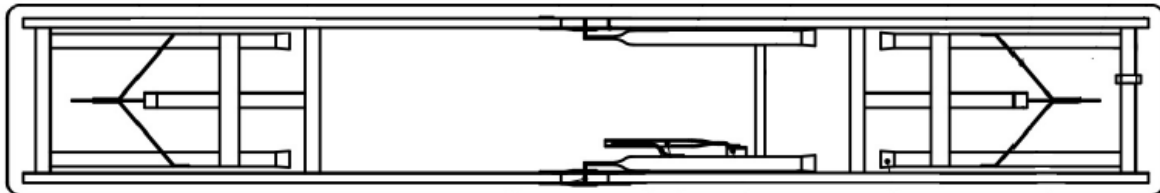

3. Monteringsvejledning

- Fjern ølbænkene fra emballagen. Disse kommer foldet sammen, så læg dem med forsiden nedad på en ren, blød overflade (f.eks. Et tæppe og/eller tæppe). Åbn den foldede ølbænk (se billeder).