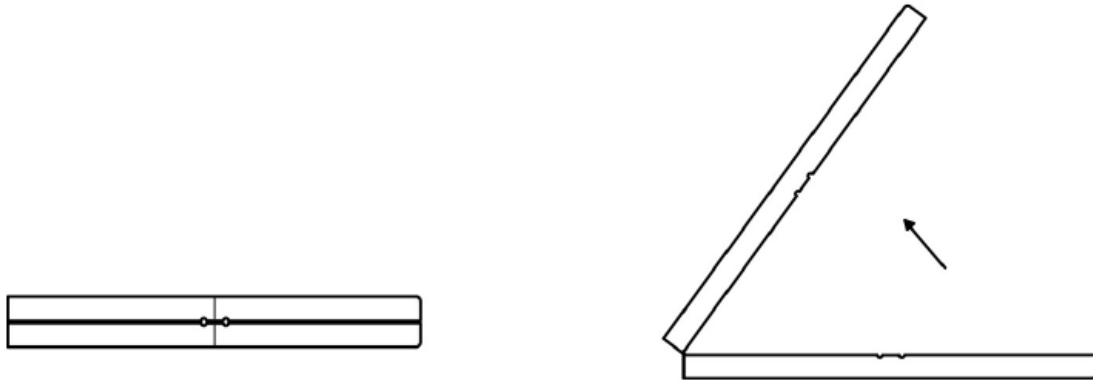

3. Monteringsvejledning

- Fjern ølbænkene fra emballagen. Disse kommer foldet sammen, så læg dem med forsiden nedad på en ren, blød overflade (f.eks. Et tæppe og/eller tæppe). Åbn den foldede ølbænk (se billeder).