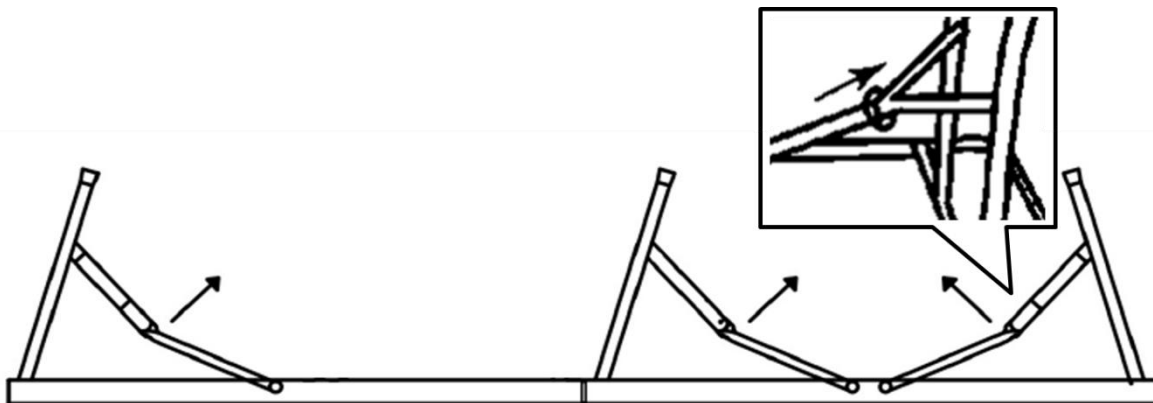

- Træk derefter bænkbenedene lodret til stop. Drej kontakten til "Lås" -positionen.