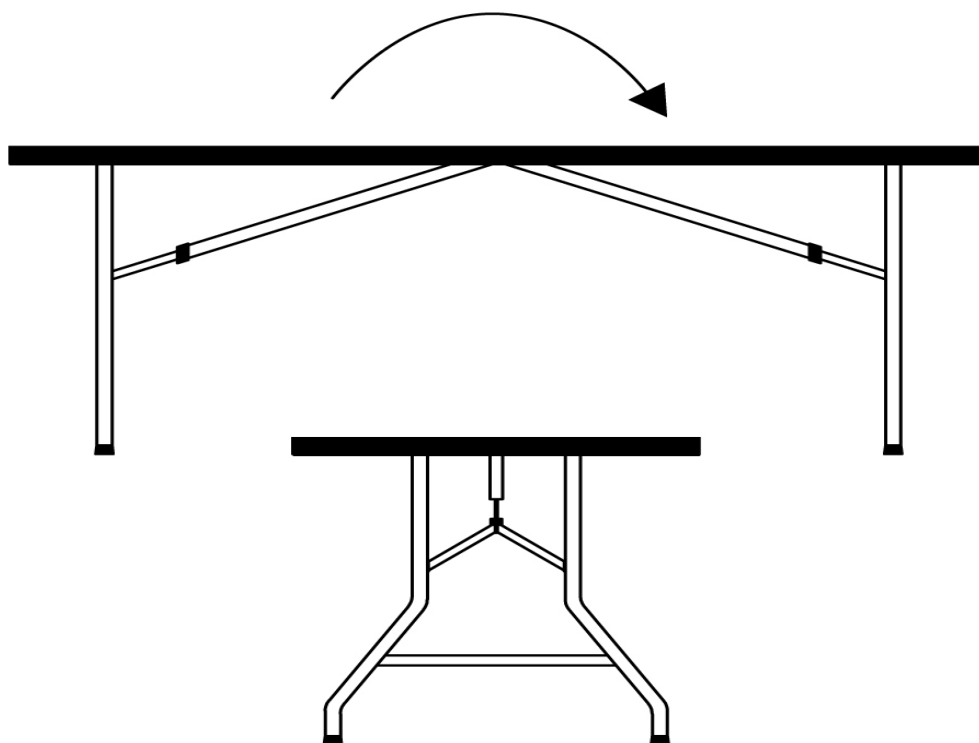

2. Budowa

- Zdejmij składany stół z opakowania. Zostanie on dostarczony złożony, więc umieść go blatem skierowanym w dół na czystej i miękkiej powierzchni (np. dywan i / lub dywan), aby uniknąć zarysowania blatu. Proszę rozwinąć tabelę (patrz zdjęcia).

- Następnie pociągnij nogi stołu pionowo do ogranicznika. Przełącz stół do pozycji "zablokuj".

- Teraz odwróć stół. Upewnij się, że stół znajduje się na twardej powierzchni.

3. Specyfikacje

Model	AR-HE-KT182W	AR-HE-KT182A	AR-HE-KT182S
Sprężystość	150 kg	150 kg	150 KG
Wymiary (dł. x szer. x wys.)	182 * 74 * 74 cm	182 * 74 * 74 cm	182 * 74 * 74 cm
Wymiary (złożone)	91 * 74 * 8cm	91 * 74 * 8cm	91 * 74 * 8cm
Wymiary nóżek	Średnica: 25 * 1,0 mm	Średnica: 25 * 1,0 mm	Średnica: 25 * 1,0 mm
Materiał / Stopy	Stal malowana proszkowo	Stal malowana proszkowo	Stal malowana proszkowo
Materiał / Błat stołu	HDPE	HDPE	HDPE
Grubość / błat stołu	3.8CM	3.8CM	3.8CM
Kolor (błat)	Biały	Antracyt	Styl rattanu
Waga netto	13 kg	13 kg	13 kg