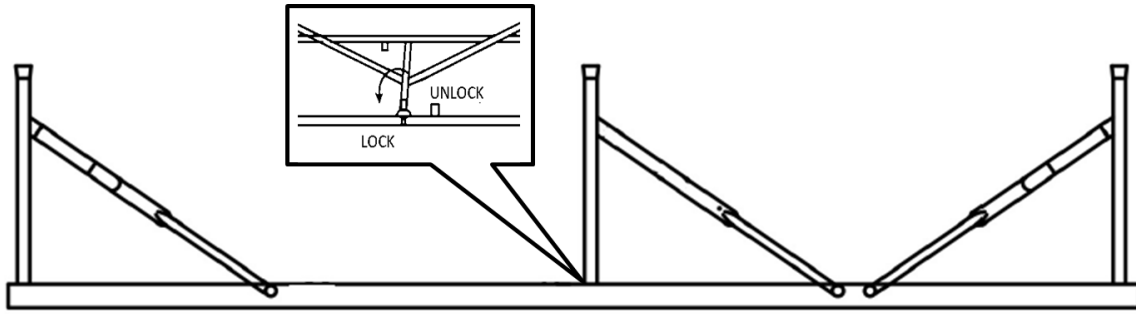

- Teraz obróć bank. Upewnij się, że ławka znajduje się na solidnej powierzchni.