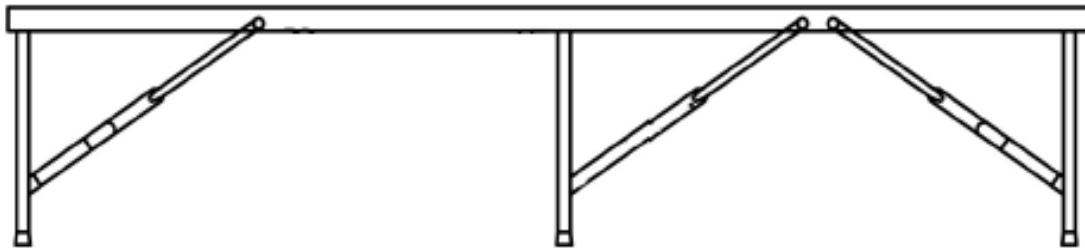

2. Specyfikacje

Model	AR-HE-KB183W	AR-HE-KB183A	AR-HE-KB183S
Wymiary (dł. x szer. x wys.)	183 * 28 * 43 cm	183 * 28 * 43 cm	183 * 28 * 43 cm
Maksymalna pojemność na bank	150 KG	150 KG	150 KG
Wymiary po złożeniu	91,5 * 28 * 8 cm	91,5 * 28 * 8 cm	91,5 * 28 * 8 cm
Wymiary nóżek	Średnica: 22 * 1,0 mm	Średnica: 22 * 1,0 mm	Średnica: 22 * 1,0 mm
Stopki materiałowe	Stal malowana proszkowo	Stal malowana proszkowo	Stal malowana proszkowo
Bank materiałów	HDPE	HDPE	HDPE
Gruby blat	3,5 cm	3,5 cm	3,8 cm
Waga netto (2 sztuki)	około 14,5 kg	około 14,5 kg	około 14,5 kg
Kolor	Biały	Antracyt	Rattan - Pokaż więcej

3. Instrukcja montażu

- Wyjmij ławki piwa z opakowania. Są one złożone, więc umieść je twarzą do dołu na czystej, miękkiej powierzchni (np. kocu i / lub dywanie). Otwórz złożoną ławkę piwną (patrz zdjęcia).

- Następnie pociągnij nogi ławki pionowo do ogranicznika. Przekręć przełącznik w pozycję "Zablokuj".

- Teraz obróć bank. Upewnij się, że ławka znajduje się na solidnej powierzchni.

4. Instrukcje dotyczące usuwania