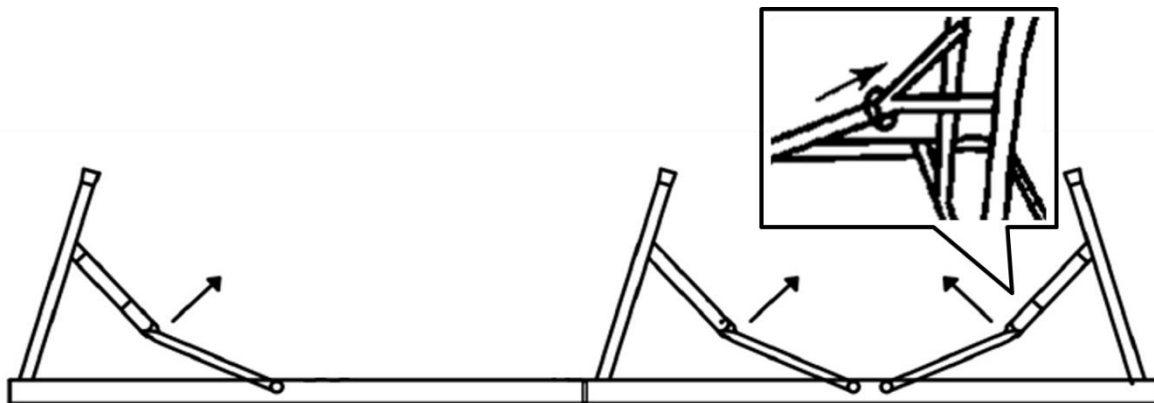

- Następnie pociągnij nogi ławki pionowo do ogranicznika. Przekręć przełącznik w pozycję "Zablokuj".