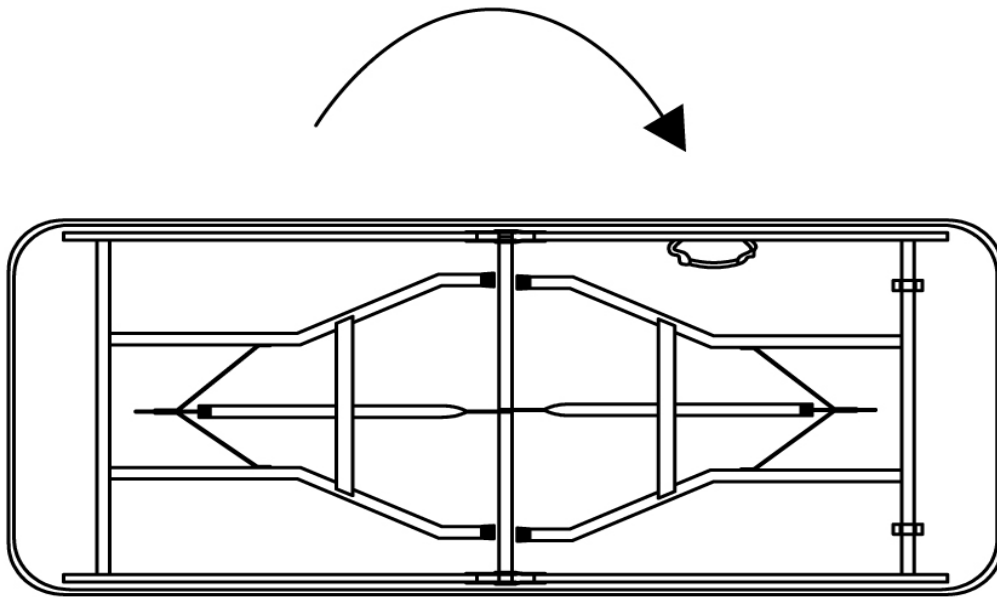

- Następnie pociągnij nogi stołu pionowo do ogranicznika. Przełącz stół do pozycji "zablokuj".

- Teraz odwróć stół. Upewnij się, że stół znajduje się na twardej powierzchni.