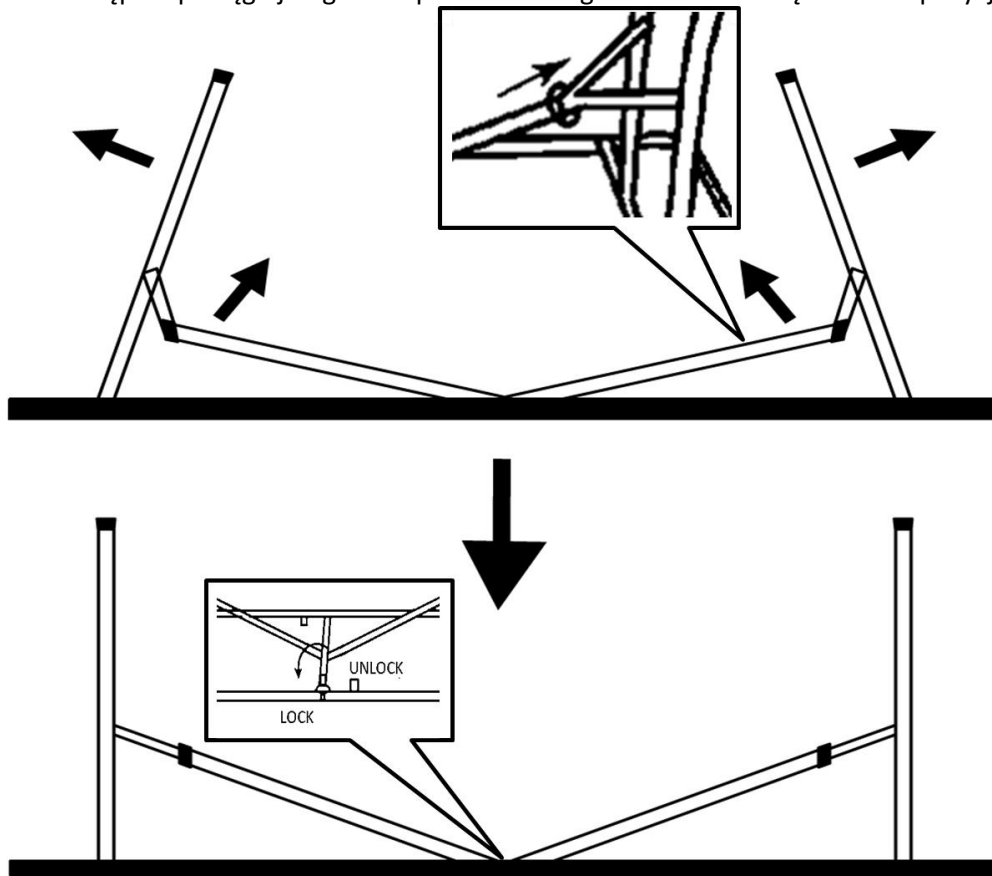

2. Budowa

- Zdejmij składany stół z opakowania. Zostanie on dostarczony złożony, więc umieść go blatem skierowanym w dół na czystej i miękkiej powierzchni (np. dywan i / lub dywan), aby uniknąć zarysowania blatu. Proszę rozwinąć tabelę (patrz zdjęcia).

- Następnie pociągnij nogi stołu pionowo do ogranicznika. Przełącz stół do pozycji "zablokuj".

- Teraz odwróć stół. Upewnij się, że stół znajduje się na twardej powierzchni.

3. Specyfikacje

Model	AR-HE-KT182W	AR-HE-KT182A	AR-HE-KT182S
Sprężystość	150 kg	150 kg	150 KG
Wymiary (dł. x szer. x wys.)	182 * 74 * 74 cm	182 * 74 * 74 cm	182 * 74 * 74 cm
Wymiary (złożone)	91 * 74 * 8cm	91 * 74 * 8cm	91 * 74 * 8cm
Wymiary nóżek	Średnica: 25 * 1,0 mm	Średnica: 25 * 1,0 mm	Średnica: 25 * 1,0 mm
Materiał / Stopy	Stal malowana proszkowo	Stal malowana proszkowo	Stal malowana proszkowo
Materiał / Błat stołu	HDPE	HDPE	HDPE
Grubość / błat stołu	3.8CM	3.8CM	3.8CM
Kolor (błat)	Biały	Antracyt	Styl rattanu
Waga netto	13 kg	13 kg	13 kg