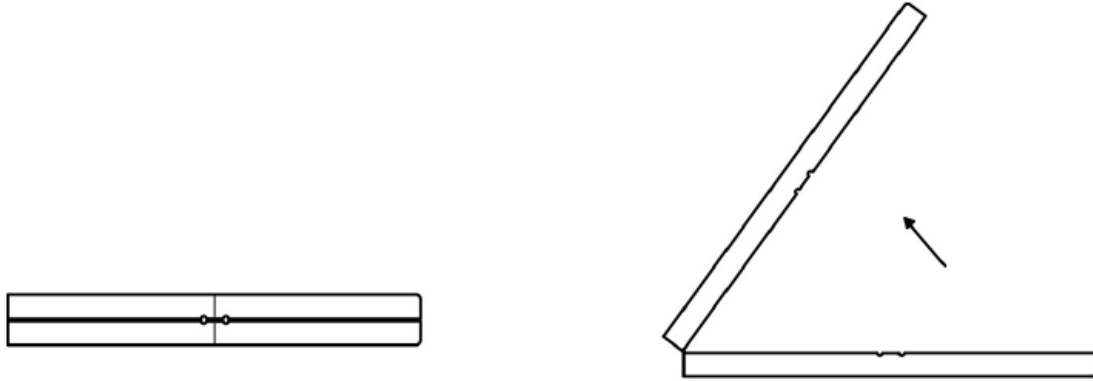

3. Instrukcja montażu

- Wyjmij ławki piwa z opakowania. Są one złożone, więc umieść je twarzą do dołu na czystej, miękkiej powierzchni (np. kocu i / lub dywanie). Otwórz złożoną ławkę piwną (patrz zdjęcia).