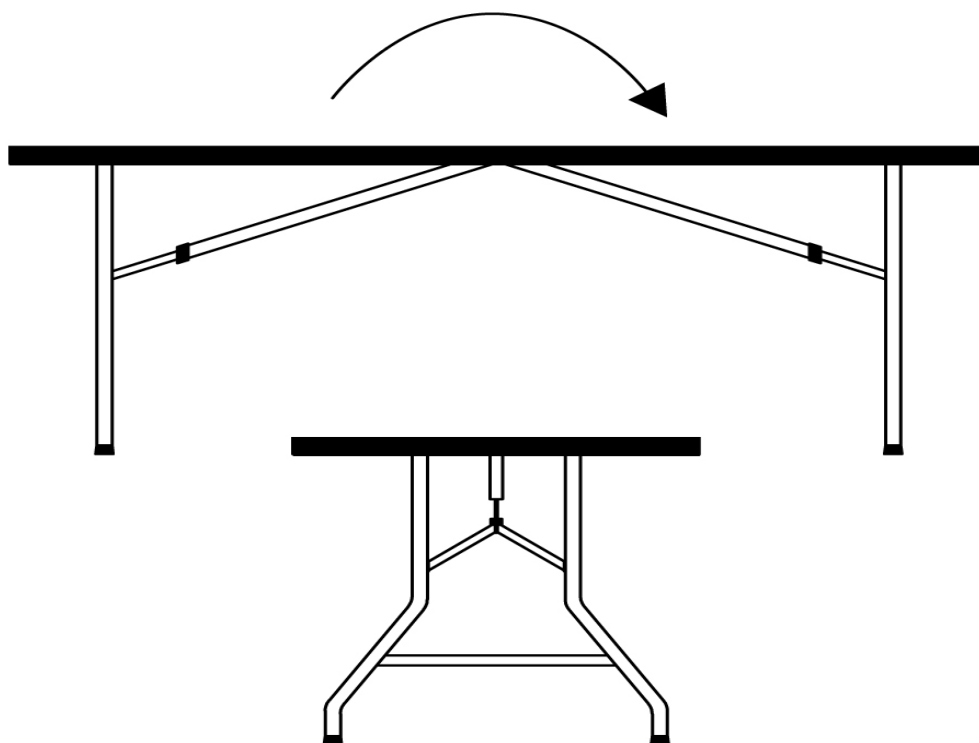

2. Byggnation

- Ta bort vikbordet från förpackningen. Detta kommer att levereras vikt, så placera det med bordsskivan nedåt på en ren och mjuk yta (t.ex. en matta och / eller matta) för att undvika repor på bordsskivan. Expandera tabellen (se bilder).

- Dra sedan bordsbenen vertikalt till stoppet. Byt bordet till "lås" -läget.

- Vänd nu bordet. Se till att bordet står på en fast yta.

3. Specifikationer

Modell	AR-HE-KT182W	AR-HE-KT182A	AR-HE-KT182S
Elasticitet	150 kg	150 kg	150 KG
Mått (L x B x H)	182 * 74 * 74 cm	182 * 74 * 74 cm	182 * 74 * 74 cm
Mått (vikta)	91*74*8cm	91*74*8cm	91*74*8cm
Mått fötter	Diameter 25 * 1,0 mm	Diameter 25 * 1,0 mm	Diameter 25 * 1,0 mm
Material / Fötter	Pulverlackerat stål	Pulverlackerat stål	Pulverlackerat stål
Material / Bordsskiva	HDPE	HDPE	HDPE
Tjocklek / bordsskiva	3.8CM	3.8CM	3.8CM
Färg (bordsskiva)	Vit	Antracit	Rotting-stil
Nettovikt	13 kg	13 kg	13 kg