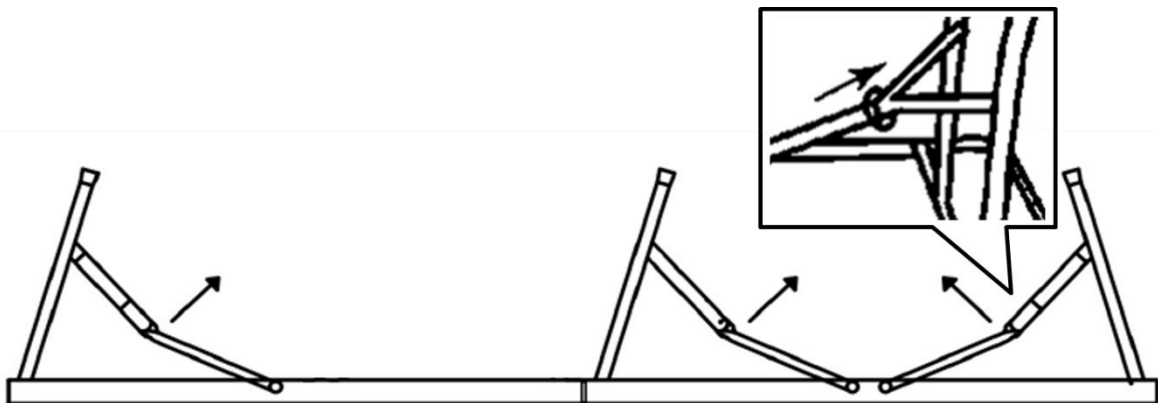

- Potom potiahnite nohy lavice vertikálne na doraz. Otočte prepínač do polohy "Zamknúť".