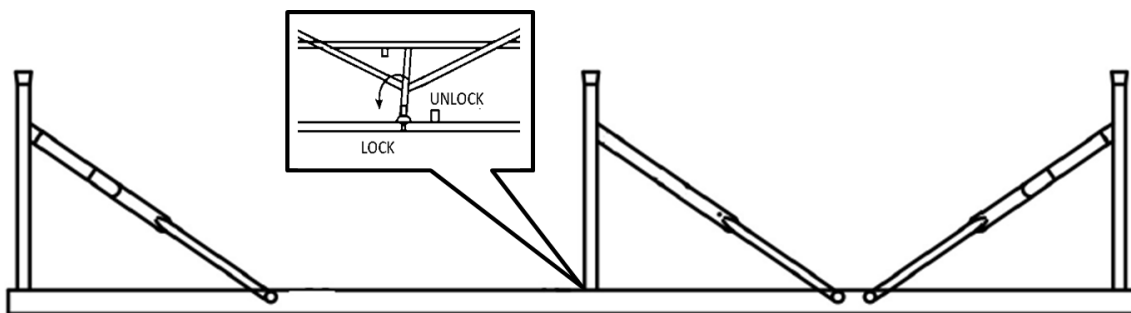

- Teraz otočte banku. Uistite sa, že lavica je na pevnom povrchu.