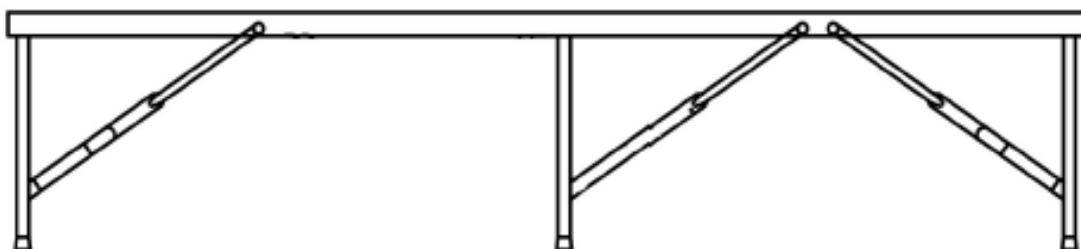

4. Pokyny na likvidáciu

4.1 Likvidácia obalov

- Dodržiavajte pokyny a normy platné vo vašom regióne pre správnu likvidáciu obalov. Niektoré obaly môžu pozostávať z plastových vreciek - uistite sa, že nie sú mimo dosahu detí. Hrozí riziko udusenía!

4.2 Likvidácia starých zariadení

- Zariadenie musí byť zlikvidované v súlade s pravidlami a predpismi miestnej likvidácie odpadu.
- Na konci dlhej životnosti vašej položky zlikvidujte cenné suroviny na správnu likvidáciu, aby sa mohla uskutočniť správna recyklácia. Ak si nie ste istí, ako postupovať, miestne spoločnosti na likvidáciu odpadu alebo recyklačné centrá vám radi pomôžu.

Číslo nášho zákazníckeho servisu: +49 (0) 931-45232700