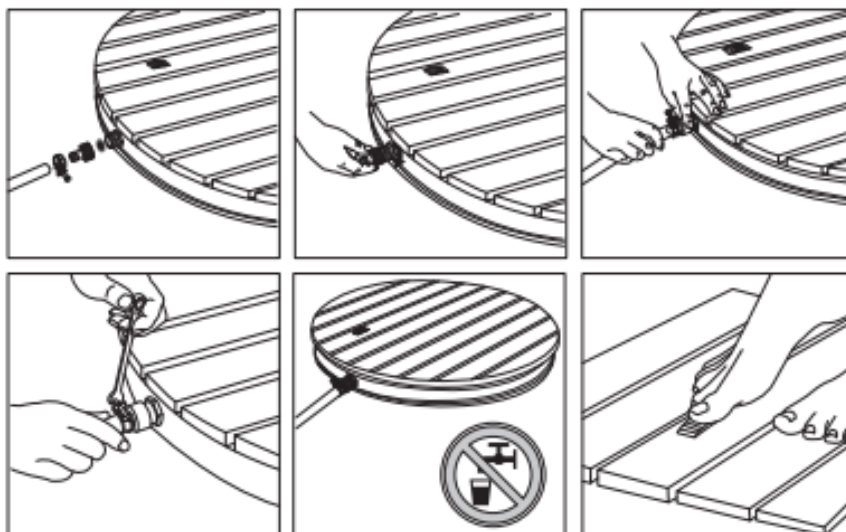

## Montážní návod

1. Postavte podlahovou sprchu a připojte zahradní hadici k adaptéru a kovové svorce.
2. Použijte dodaný adaptér a připojte jej k sacímu ventilu.
3. V případě potřeby připevněte zahradní hadici kovovou svorkou.
4. Utáhněte kovovou svorku klíčem.
5. Podlahovou sprchu lze flexibilně umístit kamkoli na zahradu.
6. Díky vestavěnému spodnímu kolu můžete nejen zapínat a vypínat vodní trysky, ale také regulovat výšku vodní fontány.