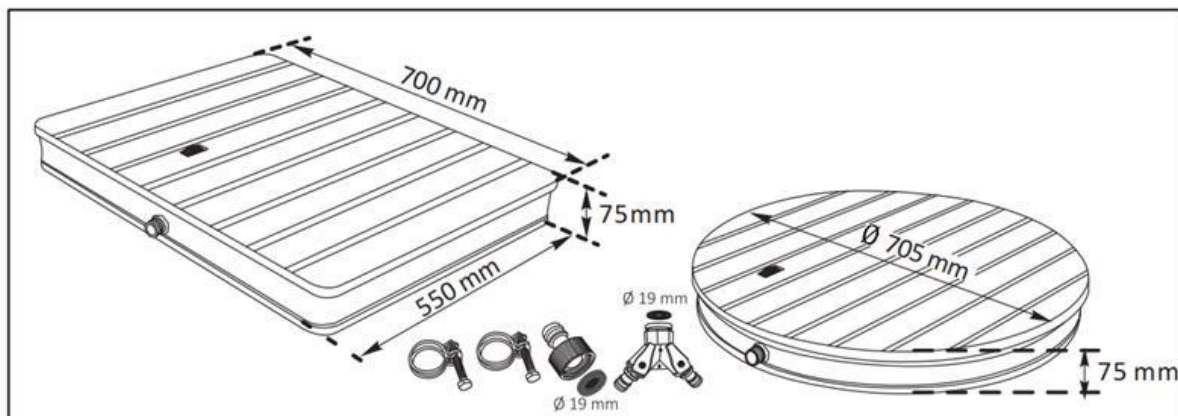

## Montážní návod

1. Postavte podlahovou sprchu a připojte zahradní hadici k adaptéru a kovové svorce.
2. Použijte dodaný adaptér a připojte jej k sacímu ventilu.
3. V případě potřeby připevněte zahradní hadici kovovou svorkou.
4. Utáhněte kovovou svorku klíčem.
5. Podlahovou sprchu lze flexibilně umístit kamkoli na zahradu.
6. Díky vestavěnému spodnímu kolu můžete nejen zapínat a vypínat vodní trysky, ale také regulovat výšku vodní fontány.

## Specifikace

	4252023117326	4252023117685
Materiál	Hliník / WPC	Hliník / WPC
Rozměry produktu	700 mm x 550 mm x 75 mm	705 mm x 75 mm
Formulář	Úhlový	Kulatý