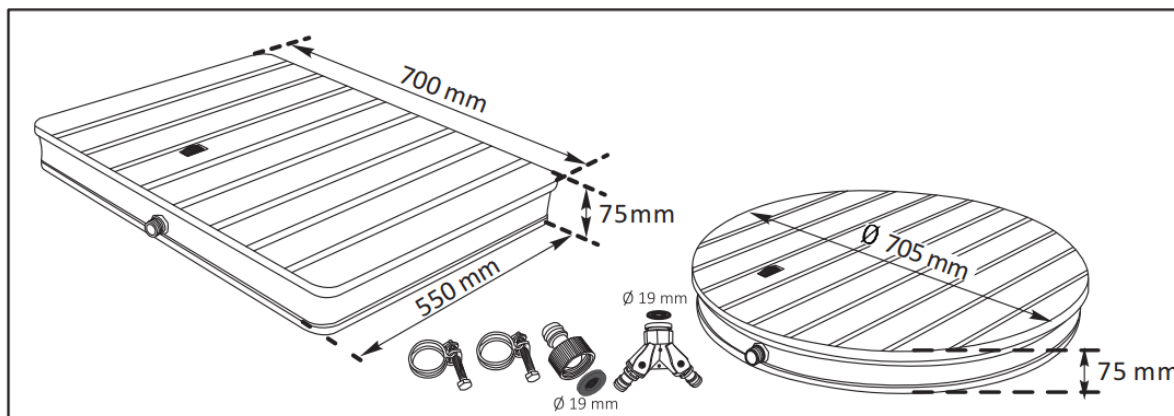

Specifikationer

	4252023117326	4252023117685
Materiale	Aluminium / WPC	Aluminium / WPC
Produktets dimensioner	700 mm x 550 mm x 75 mm	705 mm x 75 mm
Formular	Kantet	Rund

Pleje

Til regelmæssig rengøring af gulvbruseren anbefaler vi et neutralt rengøringsmiddel og en blød børste eller rengøringsklud. Rengøringsmidler skal fjernes med tilstrækkeligt klart vand. Det anbefales at rengøre med vand og en børste for at fjerne smøremidler som biofilm, blade, sand, sten eller lignende.