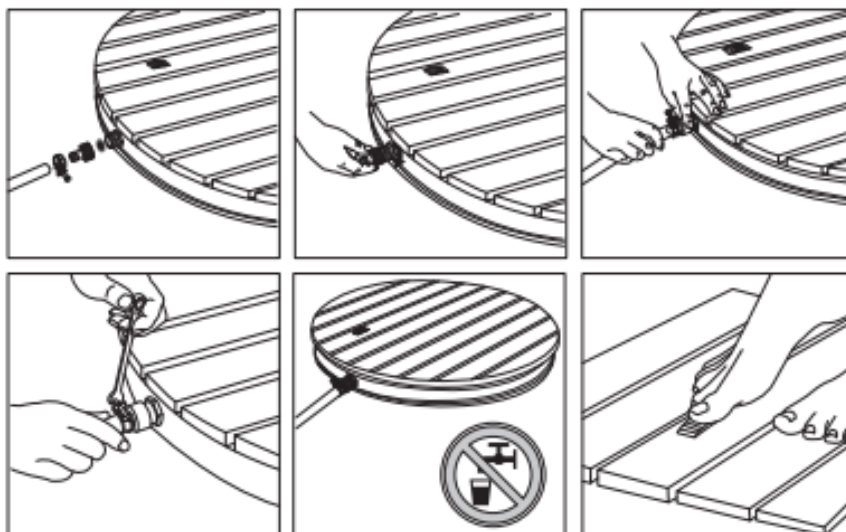

Indholdsfortegnelse

Generelle sikkerhedsinstruktioner	3
Monteringsvejledning	3
Specifikationer.....	4
Pleje	4
Bortskaffelse instruktioner.....	4
Bortskaffelse og emballering.....	4
Aftryk.....	5

Tak fordi du købte vores produkt. Læs brugsanvisningen omhyggeligt, før du bruger produktet første gang. Hvis du gør produktet tilgængeligt for en tredjepart, skal denne brugsanvisning ledsages af

Monteringsvejledning

1. Sæt gulvbruseren op, og tilslut haveslangen med adapteren og metalklemmen.
2. Brug den medfølgende adapter og tilslut den til indsugningsventilen.
3. Fastgør om nødvendigt haveslangen med metalklemmen.
4. Stram metalklemmen med skruenøglen.
5. Gulvbruseren kan placeres fleksibelt hvor som helst i din have.
6. Takket være det indbyggede bundhjul kan du ikke kun tænde og slukke for vandstrålerne, men også regulere vandfontænenens højde.