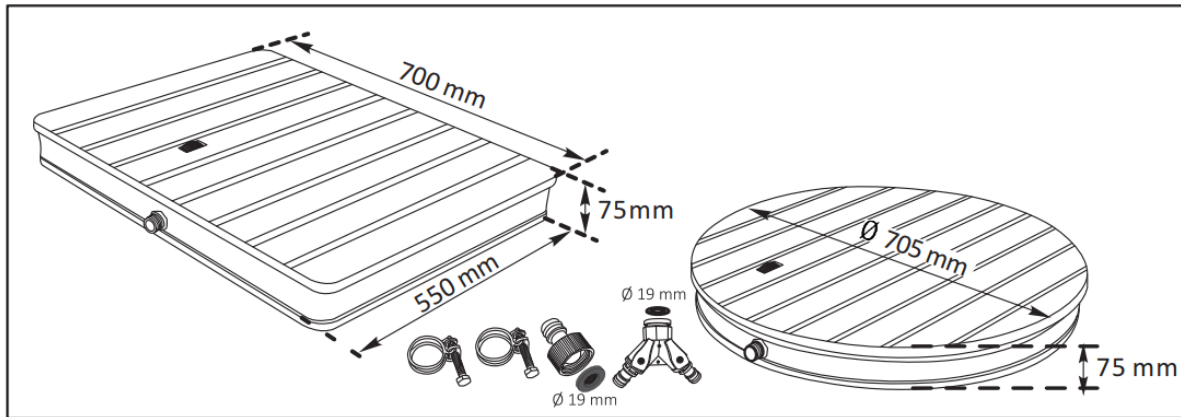

Spécifications

	4252023117326	4252023117685
Matériel	Aluminium / WPC	Aluminium / WPC
Dimensions du produit	700 mm x 550 mm x 75 mm	705 mm x 75 mm
Forme	Angulaire	Rond

Soin

Pour un nettoyage régulier de la douche au sol, nous recommandons un nettoyant neutre et une brosse douce ou un chiffon de nettoyage. Les détergents doivent être éliminés avec de l'eau suffisamment claire. Il est recommandé de nettoyer avec de l'eau et une brosse pour éliminer les lubrifiants tels que le biofilm, les feuilles, le sable, les pierres ou autres.

Instructions d'élimination

Élimination et emballage

- Veuillez vous assurer que l'emballage est éliminé de manière appropriée conformément aux directives et aux normes applicables dans votre région. Certains emballages peuvent être constitués de sacs en plastique - veuillez particulièrement à les garder hors de portée des enfants. Il y a un risque d'étouffement !

Notre numéro de service client : +49 (0) 931-45232700

Canbolat Vertriebs GmbH • Gneisenaustraße 10-11 • 97074 Würzburg