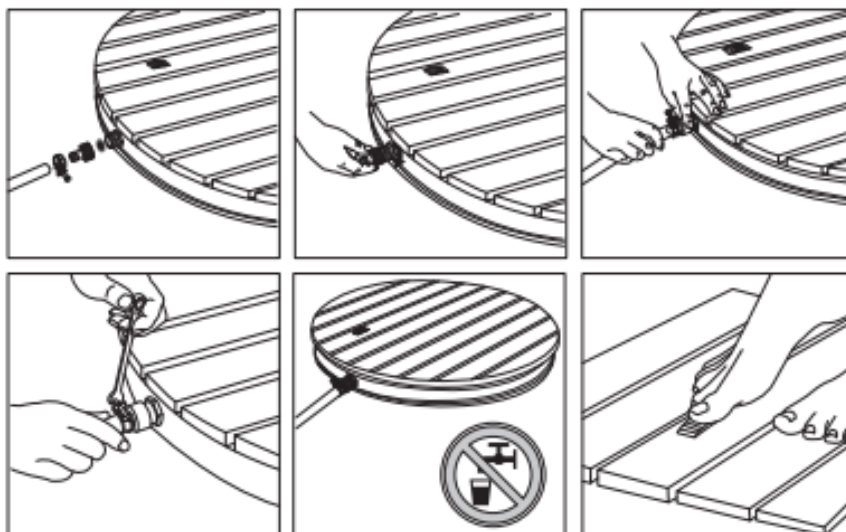

Risque d'étouffement dû aux sacs en plastique !
Tenez les enfants à l'écart !

Consignes générales de sécurité

- Retirez complètement l'article de l'emballage et vérifiez qu'il n'est pas endommagé ou déchiré avant de l'utiliser.
- Ne stockez les pièces d'emballage (films, sacs plastiques, polystyrène, etc.) que dans des endroits qui ne sont pas accessibles aux enfants, en particulier aux nourrissons ! Parce que les pièces d'emballage présentent souvent des dangers méconnaissables (par exemple, un risque d'étouffement).

Instructions de montage

1. Installez la douche au sol et connectez le tuyau d'arrosage avec l'adaptateur et le collier métallique.
2. Utilisez l'adaptateur fourni et connectez-le à la soupape d'admission.
3. Si nécessaire, fixez le tuyau d'arrosage à l'aide du collier métallique.
4. Serrez la pince métallique à l'aide de la clé.
5. La douche au sol peut être placée de manière flexible n'importe où dans votre jardin.
6. Grâce à la roue inférieure intégrée, vous pouvez non seulement allumer et éteindre les jets d'eau, mais également régler la hauteur de la fontaine à eau.