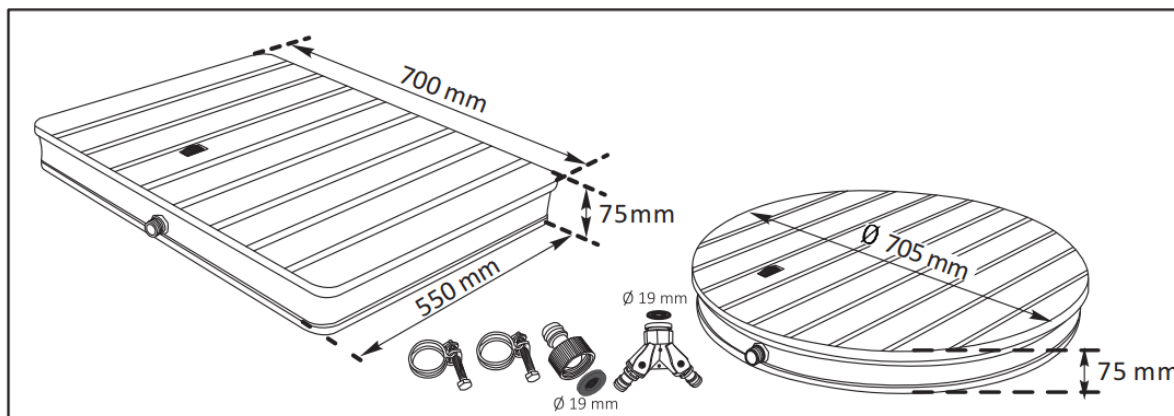

Indicazioni

	4252023117326	4252023117685
Materiale	Alluminio / WPC	Alluminio / WPC
Dimensioni del prodotto	700 mm x 550 mm x 75 mm	705 mm x 75 mm
Modulo	Angolare	Rotondo

Cura

Per la pulizia regolare della doccia a pavimento, si consiglia un detergente neutro e una spazzola morbida o un panno per la pulizia. I detersivi devono essere rimossi con acqua sufficientemente pulita. Si consiglia di pulire con acqua e una spazzola per rimuovere lubrificanti come biofilm, foglie, sabbia, pietre o simili.

Istruzioni per lo smaltimento

Smaltimento e imballaggio

- Si prega di assicurarsi che l'imballaggio sia smaltito in modo appropriato in conformità con le linee guida e gli standard applicabili nella propria regione. Alcuni degli imballaggi possono essere costituiti da sacchetti di plastica: prestare particolare attenzione a tenerli fuori dalla portata dei bambini. Pericolo di soffocamento!

Il nostro numero di servizio clienti: +49 (0) 931-45232700

Canbolat Vertriebs GmbH • Gneisenaustraße 10-11 • 97074 Würzburg