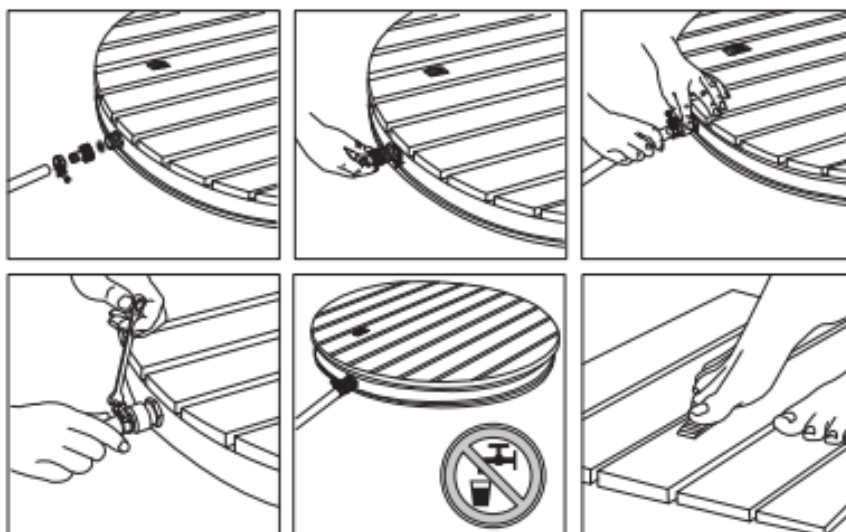

Istruzioni di montaggio

1. Installare la doccia a pavimento e collegare il tubo da giardino con l'adattatore e la fascetta metallica.
2. Utilizzare l'adattatore in dotazione e collegarlo alla valvola di aspirazione.
3. Se necessario, fissare il tubo da giardino con la fascetta metallica.
4. Serrare il morsetto metallico con la chiave.
5. La doccia a pavimento può essere posizionata in modo flessibile in qualsiasi punto del giardino.
6. Grazie alla ruota inferiore integrata, non solo è possibile accendere e spegnere i getti d'acqua, ma anche regolare l'altezza della fontana d'acqua.