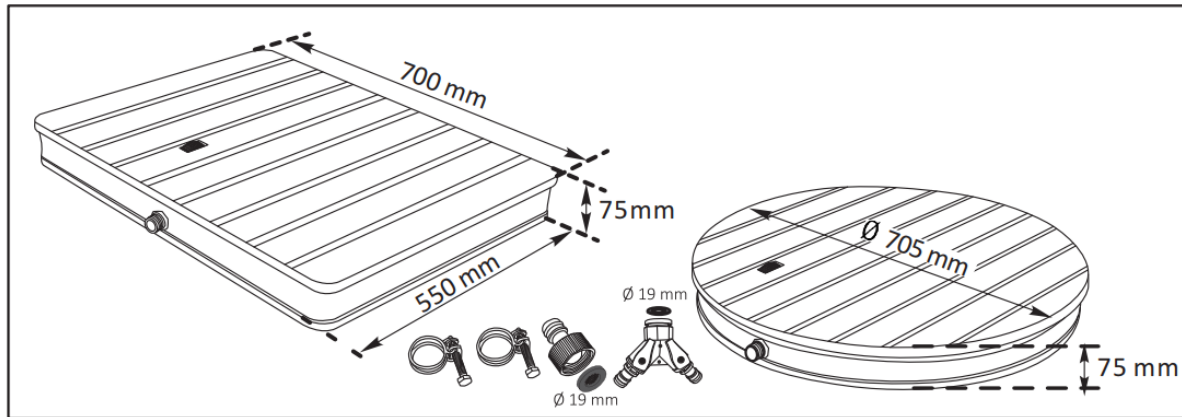

## Montage-instructie

1. Plaats de vloerdouche en sluit de tuinslang aan met de adapter en metalen klem.
2. Gebruik de meegeleverde adapter en sluit deze aan op de inlaatklep.
3. Bevestig indien nodig de tuinslang met de metalen klem.
4. Draai de metalen klem vast met de sleutel.
5. De vloerdouche kan flexibel overal in uw tuin worden geplaatst.
6. Dankzij het ingebouwde onderste wiel kunt u niet alleen de waterstralen in- en uitschakelen, maar ook de hoogte van de waterfontein regelen.

## Specificaties

	4252023117326	4252023117685
Materiaal	Aluminium / WPC	Aluminium / WPC
Afmetingen van het product	700 mm x 550 mm x 75 mm	705 mm x 75 mm
Formulier	Hoekig	Rond