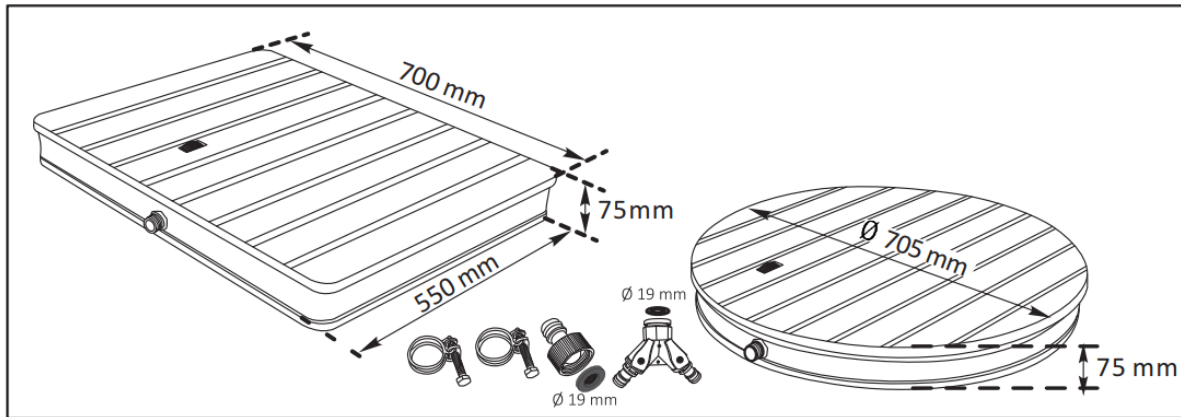

## Specifikationer

	4252023117326	4252023117685
Material	Aluminium / WPC	Aluminium / WPC
Produktens mått	700 mm x 550 mm x 75 mm	705 mm x 75 mm
Form	Kantig	Rund