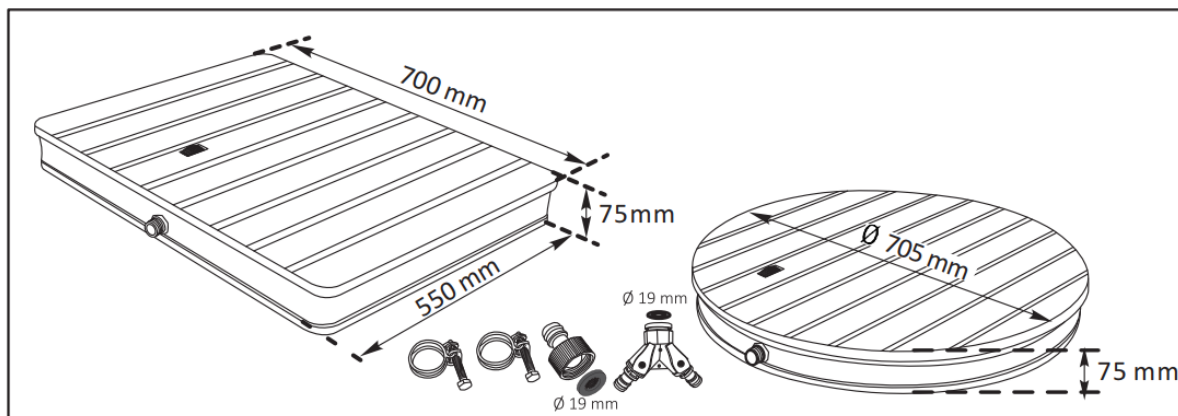

## Montážny návod

1. Nastavte podlahovú sprchu a pripojte záhradnú hadicu k adaptéru a kovovej svorke.
2. Použite dodaný adaptér a pripojte ho k saciemu ventilu.
3. V prípade potreby pripevnite záhradnú hadicu kovovou svorkou.
4. Utiahnite kovovú svorku kľúčom.
5. Podlahovú sprchu je možné flexibilne umiestniť kdekoľvek vo vašej záhrade.
6. Vďaka vstavanému spodnému kolesu môžete nielen zapnúť a vypnúť vodné trysky, ale aj regulovať výšku vodnej fontány.

## Špecifikácie

	4252023117326	4252023117685
Materiál	Hliník / WPC	Hliník / WPC
Rozmery výrobku	700 mm x 550 mm x 75 mm	705 mm x 75 mm
Formulár	Uhlový	Okrúhly