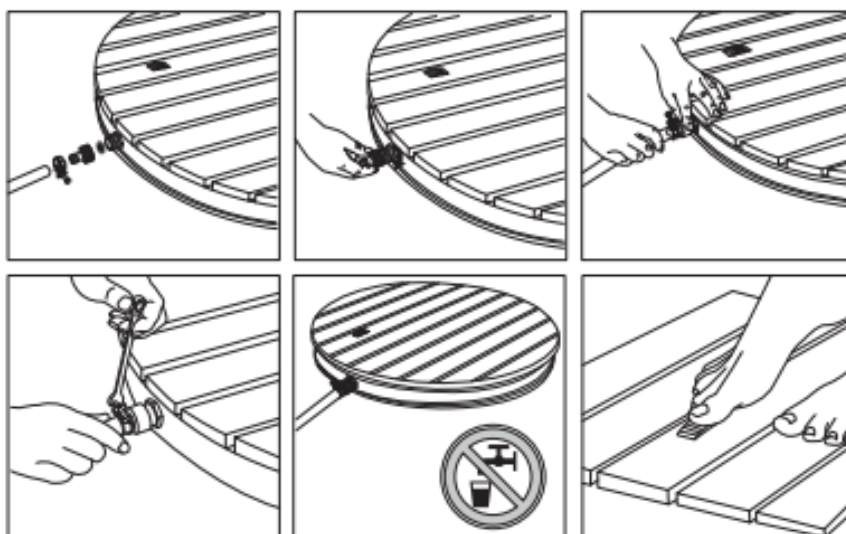

## Montážny návod

1. Nastavte podlahovú sprchu a pripojte záhradnú hadicu k adaptéru a kovovej svorke.
2. Použite dodaný adaptér a pripojte ho k saciemu ventilu.
3. V prípade potreby pripevnite záhradnú hadicu kovovou svorkou.
4. Utiahnite kovovú svorku kľúčom.
5. Podlahovú sprchu je možné flexibilne umiestniť kdekoľvek vo vašej záhrade.
6. Vďaka vstavanému spodnému kolesu môžete nielen zapnúť a vypnúť vodné trysky, ale aj regulovať výšku vodnej fontány.