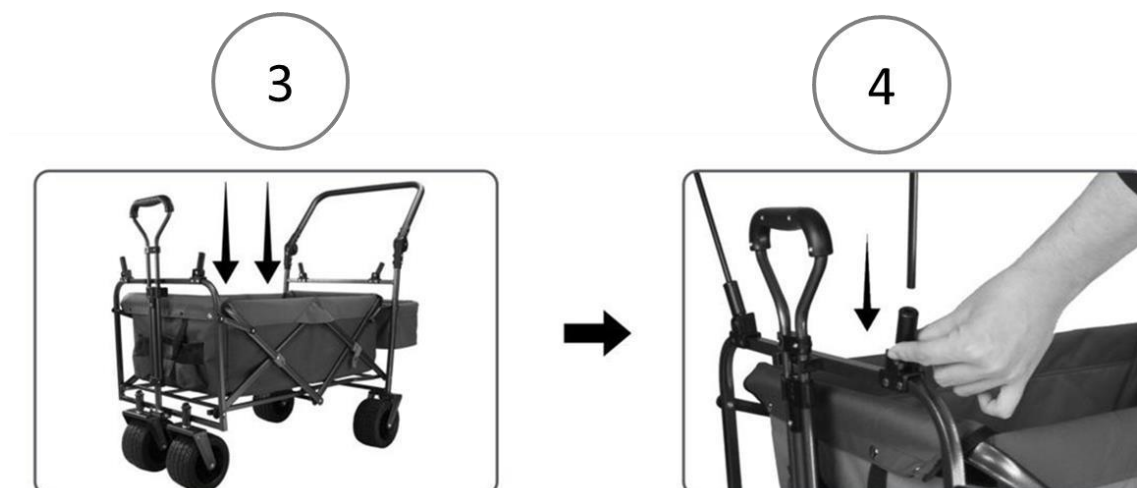

### 3.1 Rozložení vozíku

Krok 1: Ve složeném stavu nejprve upravte úhel tlačné rukojeti vozu. Chcete-li to provést, musíte stisknout a podržet tlačítka na obou stranách současně.

#### DŮLEŽITÝ !

- Chcete-li upravit úhel rukojeti, musíte stisknout a podržet tlačítka na obou stranách současně.
- Rukojeť nepoužívejte, pokud boční tlačítka nejsou zajištěna. Nastavujte

Krok 2: Odemkněte přezku na horní straně a červený automatický zámek na straně rámu.