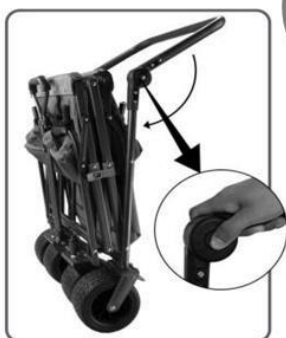

### 3.2 Skládání vozíku

1

2

Krok 1: Odstraňte stříšku a nosné tyče vrchlíku.

Krok 2: Zvedněte rukojeť uprostřed látkového sáčku, dokud automatický zámek nezajistí vozík ve složené poloze.

3

Krok 3: Spusťte a nastavte tlačnou rukojeť tak, aby se zcela složila.