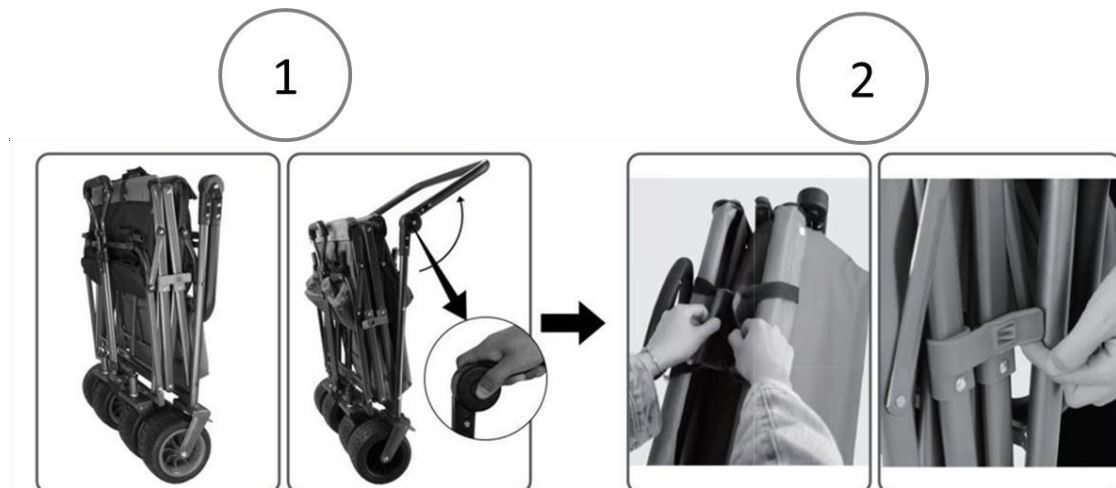

3.1 Rozloženie vozíka

Krok 1: Po sklopení najskôr nastavte uhol rukoväte vozidla.

Ak to chcete urobiť, musíte stlačiť a podržať tlačidlá na oboch stranách súčasne.

DÔLEŽITÝ

!

- Ak chcete nastaviť uhol rukoväte, musíte stlačiť a podržať tlačidlá na oboch stranách súčasne.
- Nepoužívajte rukoväť, ak bočné tlačidlá nie sú zapnuté. Upravujte opatrne,