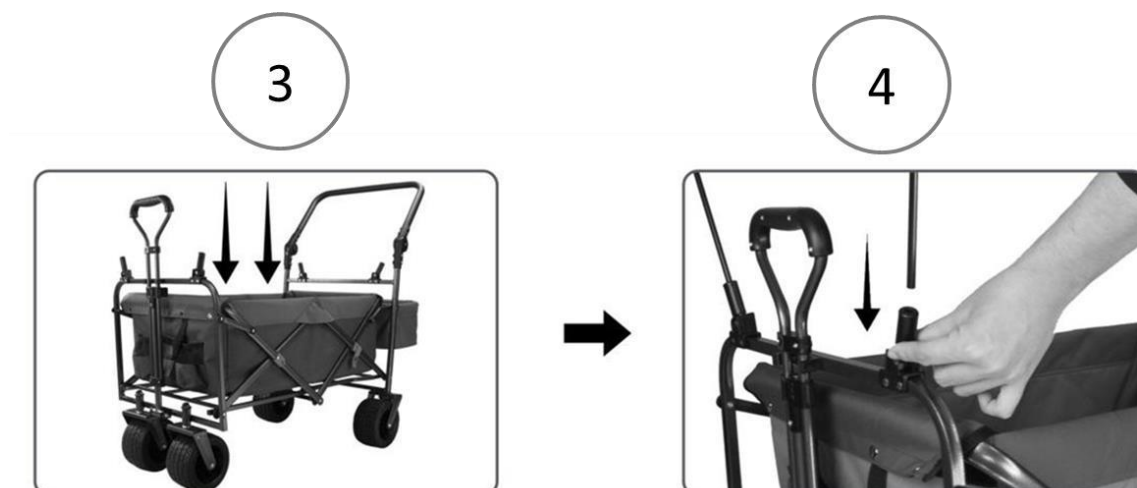

Krok 3: Zatlačením nadol rozbalíte a rozložíte košík.