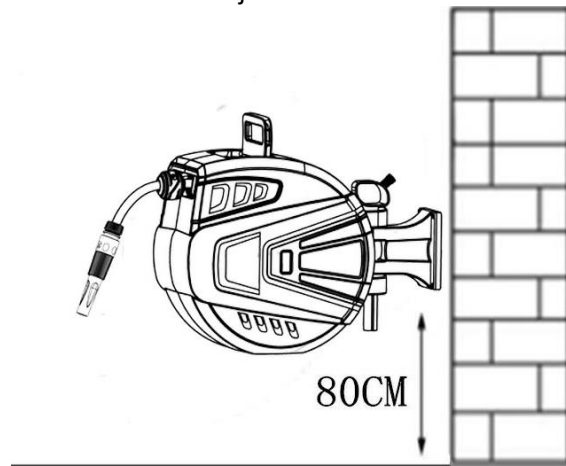

Pripevnite montážne sedadlo k stene pomocou skrutky.

1. Vyvrtajte 4x otvory M6 tak, aby zodpovedali otvorom umiestneným na montážnom sedadle.
2. Pripojte bubon hadice k rúrke v montážnej konzole.

Montážne sedadlo sa odporúča inštalovať 0,8 metra od zeme.