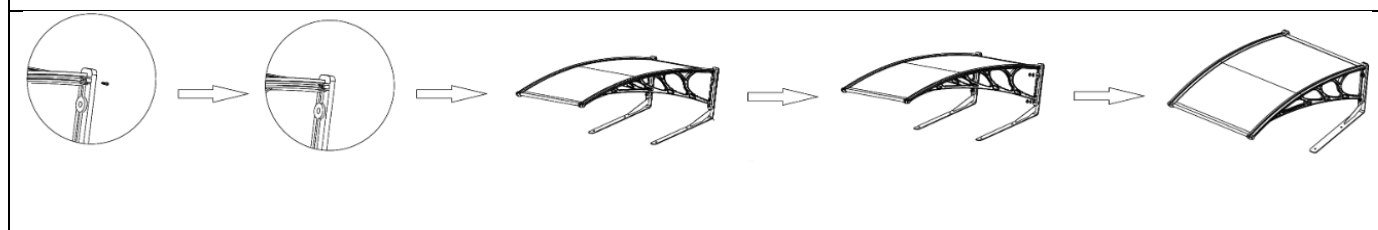

## Robotická garáž kosačky

AR-HE-MG / AR-HE-MGS

Dodržiňte všetky bezpečnostné opatrenia uvedené v tomto návode na použitie, aby ste zaistili bezpečné používanie.

Ďakujeme za dôveru spoločnosti AREBOS.

Ďakujeme, že ste si kúpili náš produkt. Pred prvým použitím produktu si pozorne prečítajte návod na obsluhu. Ak odovzdáte výrobok tretej strane, musíte spolu s ním odovzdať aj tento návod na obsluhu. Uschovajte si návod na použitie pre budúce použitie. Výkresy v tejto príručke sa nemusia zhodovať s fyzickými objektmi. Pozrite si fyzické objekty.

## Zhromaždenie

Na dve krátke strany pripevnite hliníkové pásy

Bočné panely upevnite malými skrutkami vo všetkých štyroch rohoch.

Opierky nôh pripevnite veľkými skrutkami a utiahnite ich maticou.