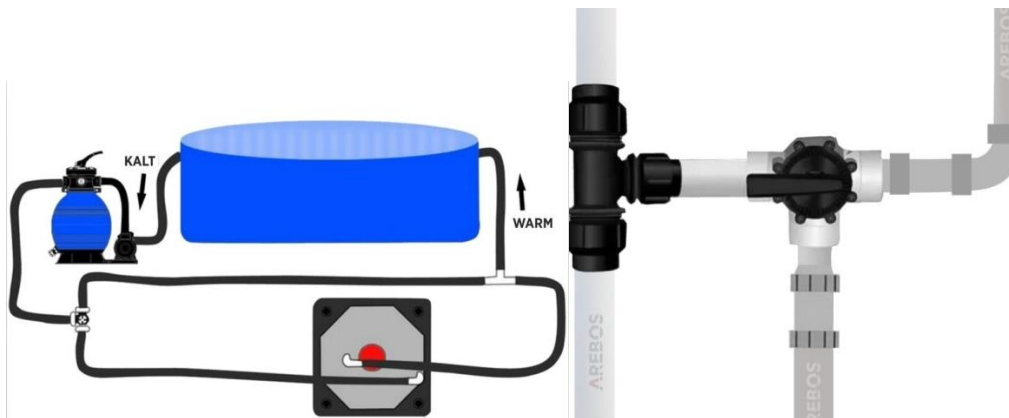

AREBOS

Obtoková souprava

AR-HE-PBS

Dodržujte všechna bezpečnostní opatření v tomto návodu k použití, abyste zajistili bezpečné používání.

Děkujeme za důvěru v AREBOS.

Index obsahu

1. Bezpečnostní opatření	3
1.1 Vysvětlení symbolů.....	3
1.2 Obecné bezpečnostní pokyny	3
2. Oblast působnosti	3
• pro připojení k solárnímu kolektoru nebo solárnímu ohřívači	3
• vhodné pro hadice o průměru 32/38 mm	3
• pro regulaci průtoku vody bazénovým čerpadlem	3
3. Rozsah dodávky.....	3
1 x 3cestný ventil 3 x hadicový adaptér 6 x hadicové spony 1 x elektrická páska 1 x tričko	3
4. Připojení.....	4
7. Pokyny k likvidaci	4
7.1 Likvidace a balení.....	4
Otisk	5

2. Oblast působnosti

- pro připojení k solárnímu kolektoru nebo solárnímu ohřivači
- vhodné pro hadice o průměru 32/38 mm
- pro regulaci průtoku vody bazénovým čerpadlem

3. Rozsah dodávky

1 x 3cestný ventil 3 x hadicový adaptér 6 x hadicové spony 1 x elektrická páska 1 x tričko

4. Připojení

- Pomocí obtokové sady lze solární kolektory rozšířit o další moduly

- Příklad: Připojení vodního okruhu/potrubí

7. Pokyny k likvidaci

7.1 Likvidace a balení

- Ujistěte se, že je obal řádně zlikvidován v souladu s pokyny a normami platnými ve vašem regionu. Některé obaly se mohou skládat z plastových sáčků - dbejte zvláštní opatrnosti, aby byly mimo dosah dětí. Hrozí nebezpečí udušení!