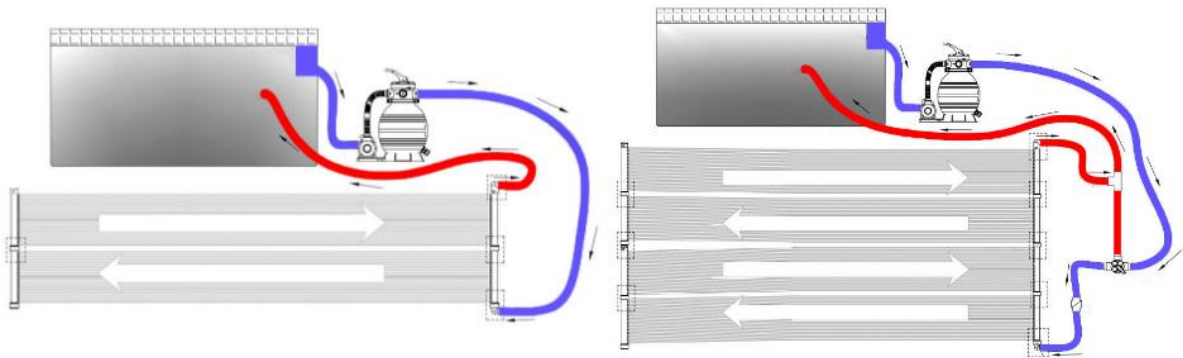

AREBOS

Obtoková souprava

AR-HE-PBS

Dodržujte všechna bezpečnostní opatření v tomto návodu k použití, abyste zajistili bezpečné používání.

Děkujeme za důvěru v AREBOS.

Index obsahu

1. Bezpečnostní opatření	3
1.1 Vysvětlení symbolů.....	3
1.2 Obecné bezpečnostní pokyny	3
2. Oblast působnosti	3
• pro připojení k solárnímu kolektoru nebo solárnímu ohřívači	3
• vhodné pro hadice o průměru 32/38 mm	3
• pro regulaci průtoku vody bazénovým čerpadlem	3
3. Rozsah dodávky.....	3
1 x 3cestný ventil 3 x hadicový adaptér 6 x hadicové spony 1 x elektrická páska 1 x tričko	3
4. Připojení.....	4
7. Pokyny k likvidaci	4
7.1 Likvidace a balení.....	4
Otisk	5

2. Oblast působnosti

- pro připojení k solárnímu kolektoru nebo solárnímu ohřivači
- vhodné pro hadice o průměru 32/38 mm
- pro regulaci průtoku vody bazénovým čerpadlem

3. Rozsah dodávky

1 x 3cestný ventil 3 x hadicový adaptér 6 x hadicové spony 1 x elektrická páska 1 x tričko

4. Připojení

- Pomocí obtokové sady lze solární kolektory rozšířit o další moduly

- Příklad: Připojení vodního okruhu/potrubí

7. Pokyny k likvidaci

7.1 Likvidace a balení

- Ujistěte se, že je obal řádně zlikvidován v souladu s pokyny a normami platnými ve vašem regionu. Některé obaly se mohou skládat z plastových sáčků - dbejte zvláštní opatrnosti, aby byly mimo dosah dětí. Hrozí nebezpečí udušení!