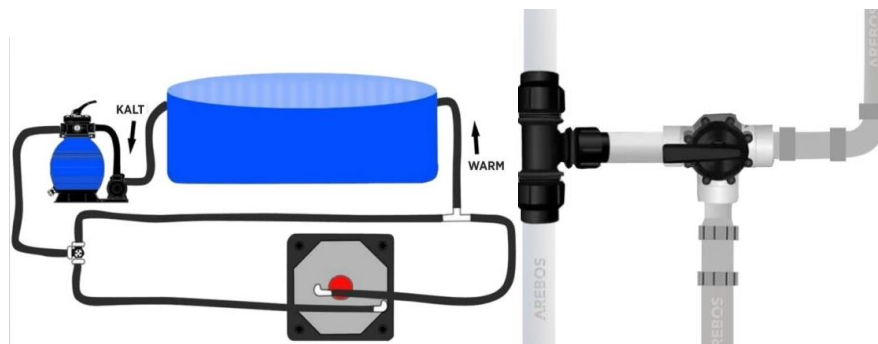

- Exemple : Raccordements de circuits d'eau/tuyaux