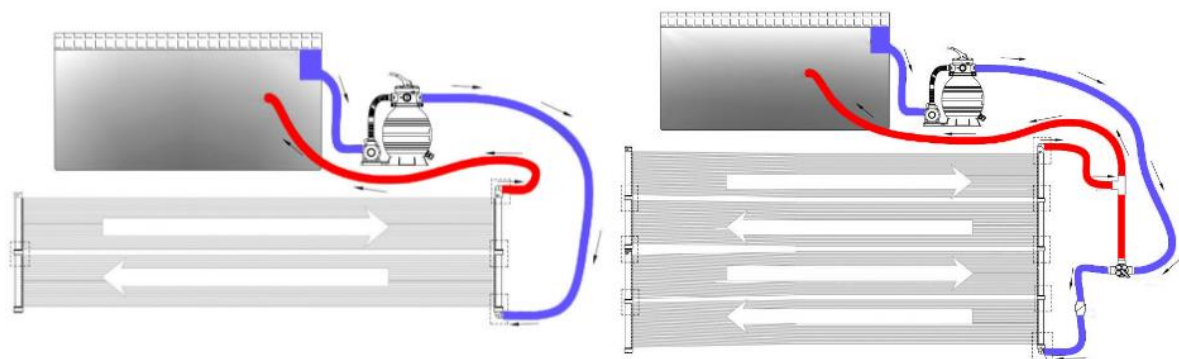

1. Précautions de sécurité	3
1.1 Explication des symboles.....	3
1.2 Consignes générales de sécurité	3
2. Champ d'application.....	4
● pour la fixation à un capteur solaire ou à un chauffe-eau solaire	4
● Convient aux tuyaux d'un diamètre de 32/38 mm	4
● pour réguler le débit d'eau d'une pompe de piscine	4
3. Contenu de la livraison	4
1 x vanne à 3 voies 3 x adaptateur de tuyau 6 x colliers de serrage 1 x ruban isolant 1 x té.....	4
4. Connectivité	4
7. Instructions d'élimination.....	5
7.1 Élimination et emballage.....	5
Empreinte	5

2. Champ d'application

- pour la fixation à un capteur solaire ou à un chauffe-eau solaire
- Convient aux tuyaux d'un diamètre de 32/38 mm
- pour réguler le débit d'eau d'une pompe de piscine

3. Le Contenu de la livraison

1 x vanne à 3 voies 3 x adaptateur de tuyau 6 x colliers de serrage 1 x ruban isolant 1 x té

4. Connectivité

- À l'aide du kit de dérivation, les capteurs solaires peuvent être complétés par des modules supplémentaires