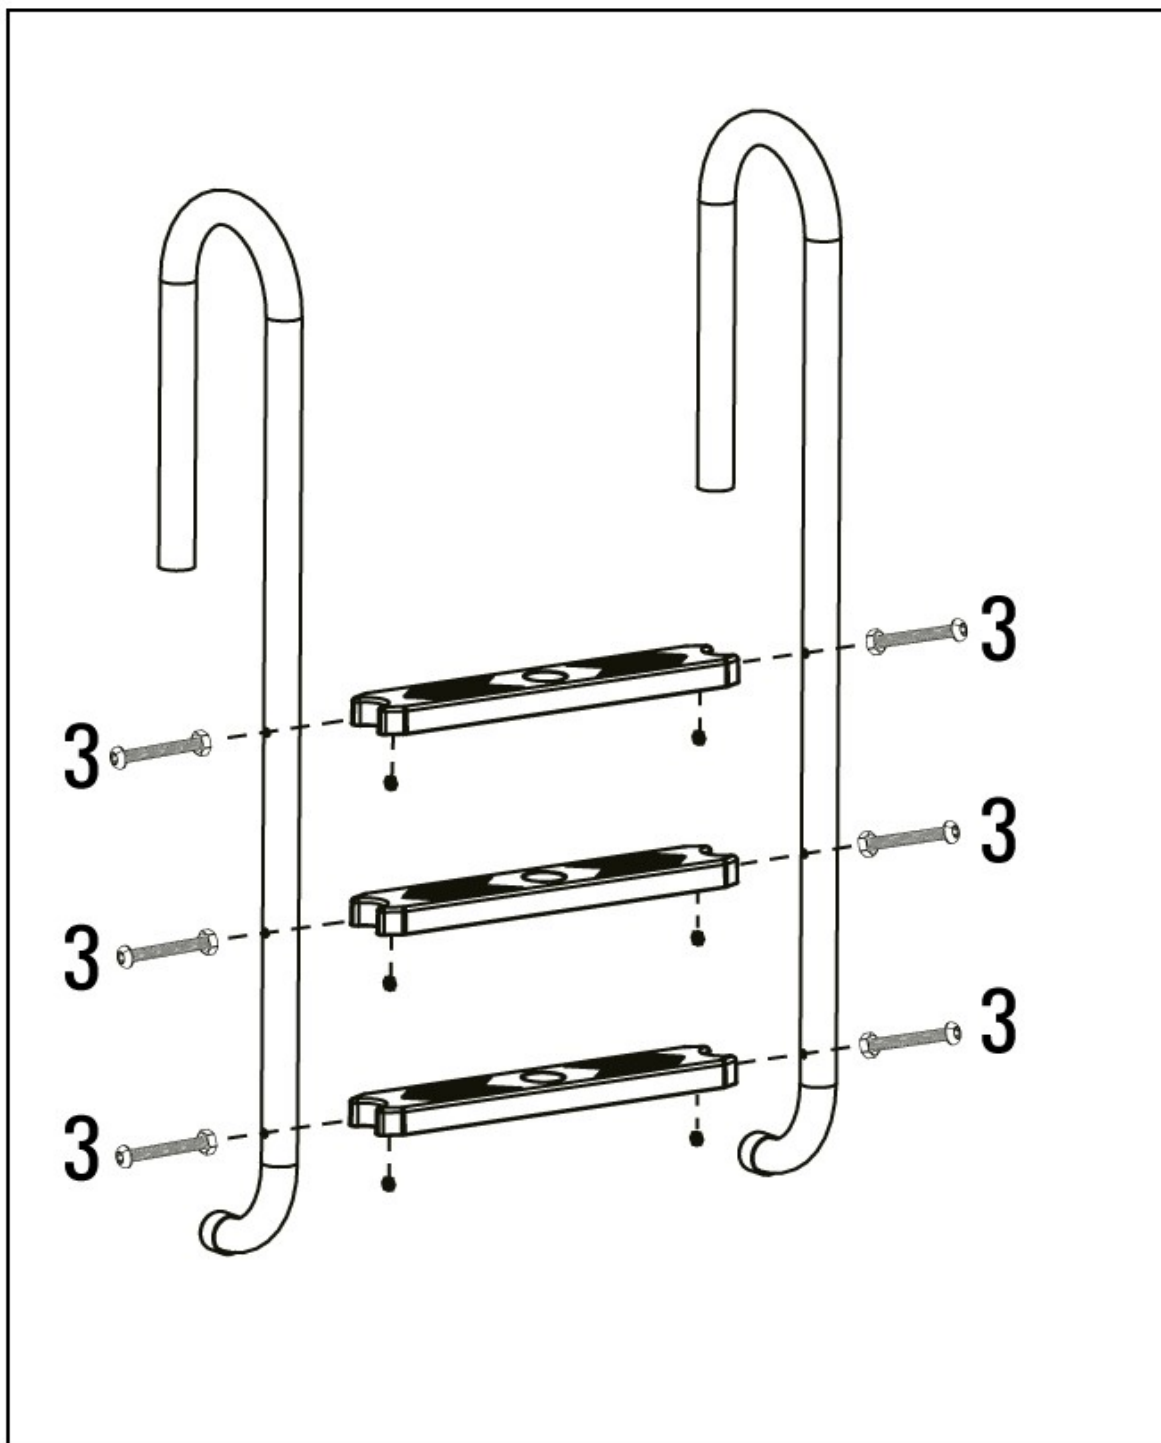

Specifikace

Model	AR-HE-PL03
Délka	132 cm
Materiál	Nerez
Široké schůdky	45 cm
Kroky mezer	23 cm
Průměr madla	4 cm

Části

1. 2xdíly zábradlí
2. 3x kroky
3. 6x šrouby
4. 1x imbusový klíč
5. 2x těsnicí kroužek
6. 2x nohy

Instalace

- **Poznámka:** K sestavení žebříku je nutný křížový šroubovák nebo nastavitelný klíč.
1. Připojte schůdkyke dvěma částem terénu. Chcete-li to provést, zašroubujte krokn dvěma šrouby "3" (viz obrázek).

2. Po úplném sestavení bazénového žebříku jej zabetonujte na úrovni země za okrajem bazénu.

Umístění v tom hraje důležitou roli. V případě široce vystupujících nebo úzce vystupujících přístupových žebříků musí být zajištěna přiměřená vzdálenost.