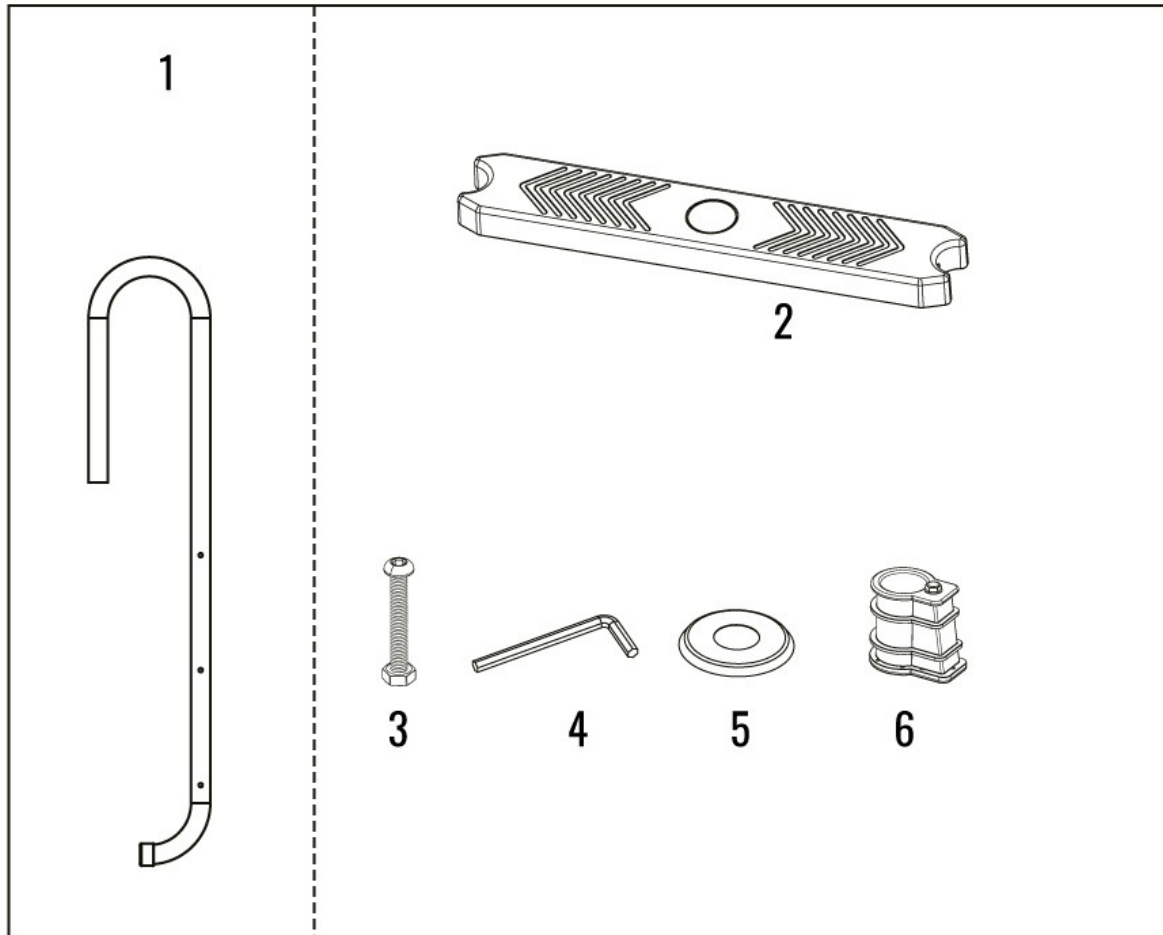

- Aby se předešlo chybám a problémům, měl by být žebřík postaven podle pokynů výrobce.
- Nedodržení návodu k obsluze může vést k vážným zdravotním rizikům, zejména pro děti.
- Žebřík musí být zřízen dospělou osobou. Při vybalování dílů a jejich montáži je třeba dbát zvýšené opatrnosti. Tento žebřík může mít vystavené a potenciálně nebezpečné ostré hrany nebo hroty, které jsou nezbytné pro fungování žebříku.
- Udržujte všechny malé části žebříku mimo dosah dětí. Žebřík není hračka. Žebřík používejte s náležitou opatrností.
- Poučit uživatele bazénu o správném používání všech bazénových žebříků a schodů.
- Před každým použitím zkontrolujte montážní šrouby a přídržné spony a všechny ostré hrany.
- Podporujte děti při používání žebříku a dohlížejte na ně, abyste zabránili pádu nebo vážnému zranění.
- Nikdy nenechávejte děti a osoby se zdravotním postižením bez dozoru
- Pokud používáte bazén v noci, měli byste osvětlit žebříky, schody a cesty.
- Při odchodu z bazénu sejměte žebřík.
- Připevněte bazénový žebřík nebo schody pro vstup a výstup z bazénu.
- Žebřík smí používat vždy jen jedna osoba.
- Při vstupu/výstupu z bazénu vždy čelem k žebříku.
- Zajistěte žebřík, pokud v bazénu není nikdo nebo žádná dospělá osoba.
- Nikdy se nepokoušejte provádět skoky ze žebříku, ze strany bazénu nebo jiných objektů v okolí.
- Tento žebřík je určen pro použití v bazénu pro vstup / výstup. Nikdy nepoužívejte žebřík k žádnému jinému účelu.
- Rodiče by se měli naučit resuscitační opatření.

Specifikace

Model	AR-HE-PL03
Délka	132 cm
Materiál	Nerez
Široké schůdky	45 cm
Kroky mezer	23 cm
Průměr madla	4 cm

Části

1. 2xdíly zábradlí
2. 3x kroky
3. 6x šrouby
4. 1x imbusový klíč
5. 2x těsnicí kroužek
6. 2x nohy

Instalace

- **Poznámka:** K sestavení žebříku je nutný křížový šroubovák nebo nastavitelný klíč.
1. Připojte schůdkyke dvěma částem terénu. Chcete-li to provést, zašroubujte krokn dvěma šrouby "3" (viz obrázek).