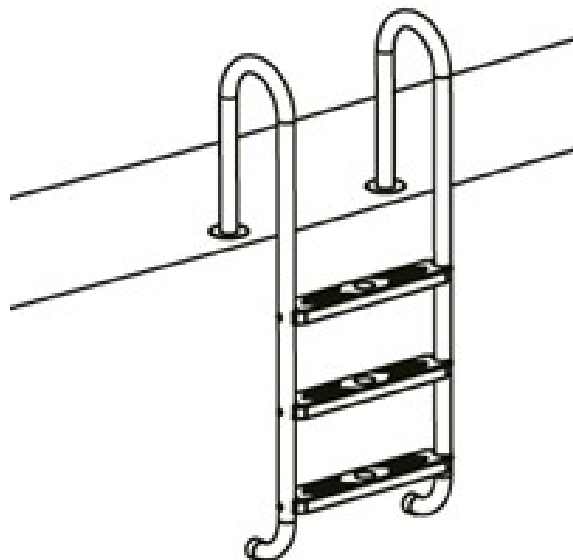

Umístění v tom hraje důležitou roli. V případě široce vystupujících nebo úzce vystupujících přístupových žebříků musí být zajištěna přiměřená vzdálenost.

Údržba a skladování

1. Nezapomeňte před každým použitím zkontrolovat žebřík. Vyměňte šrouby a přídržné svorky, jakmile se vytvoří rez.
2. Před uskladněním se ujistěte, že je výrobek čistý a suchý.
3. Uchovávejte mimo dosah dětí.
4. Udržujte příčky žebříku čisté a bez bláta, na které by uživatel mohl uklouznout.

Zazimovat

- Důrazně doporučujeme demontovat bazénový žebřík z bazénu mimo koupací sezónu (v zimních měsících).
- Pečlivě rozeberte a osušte všechny součásti. Skladujte je na suchém místě mimo dosah dětí:
  - Sejmí žebřík z bazénu.
  - Vyčistěte žebřík vodou a neutrálním čisticím prostředkem.
  - Před uložením do skladu nezapomeňte vyčistit a vysušit všechny díly.

Pokyny k likvidaci

Likvidace a balení

- Ujistěte se, že obal je řádně zlikvidován v souladu s pokyny a normami platnými ve vaší