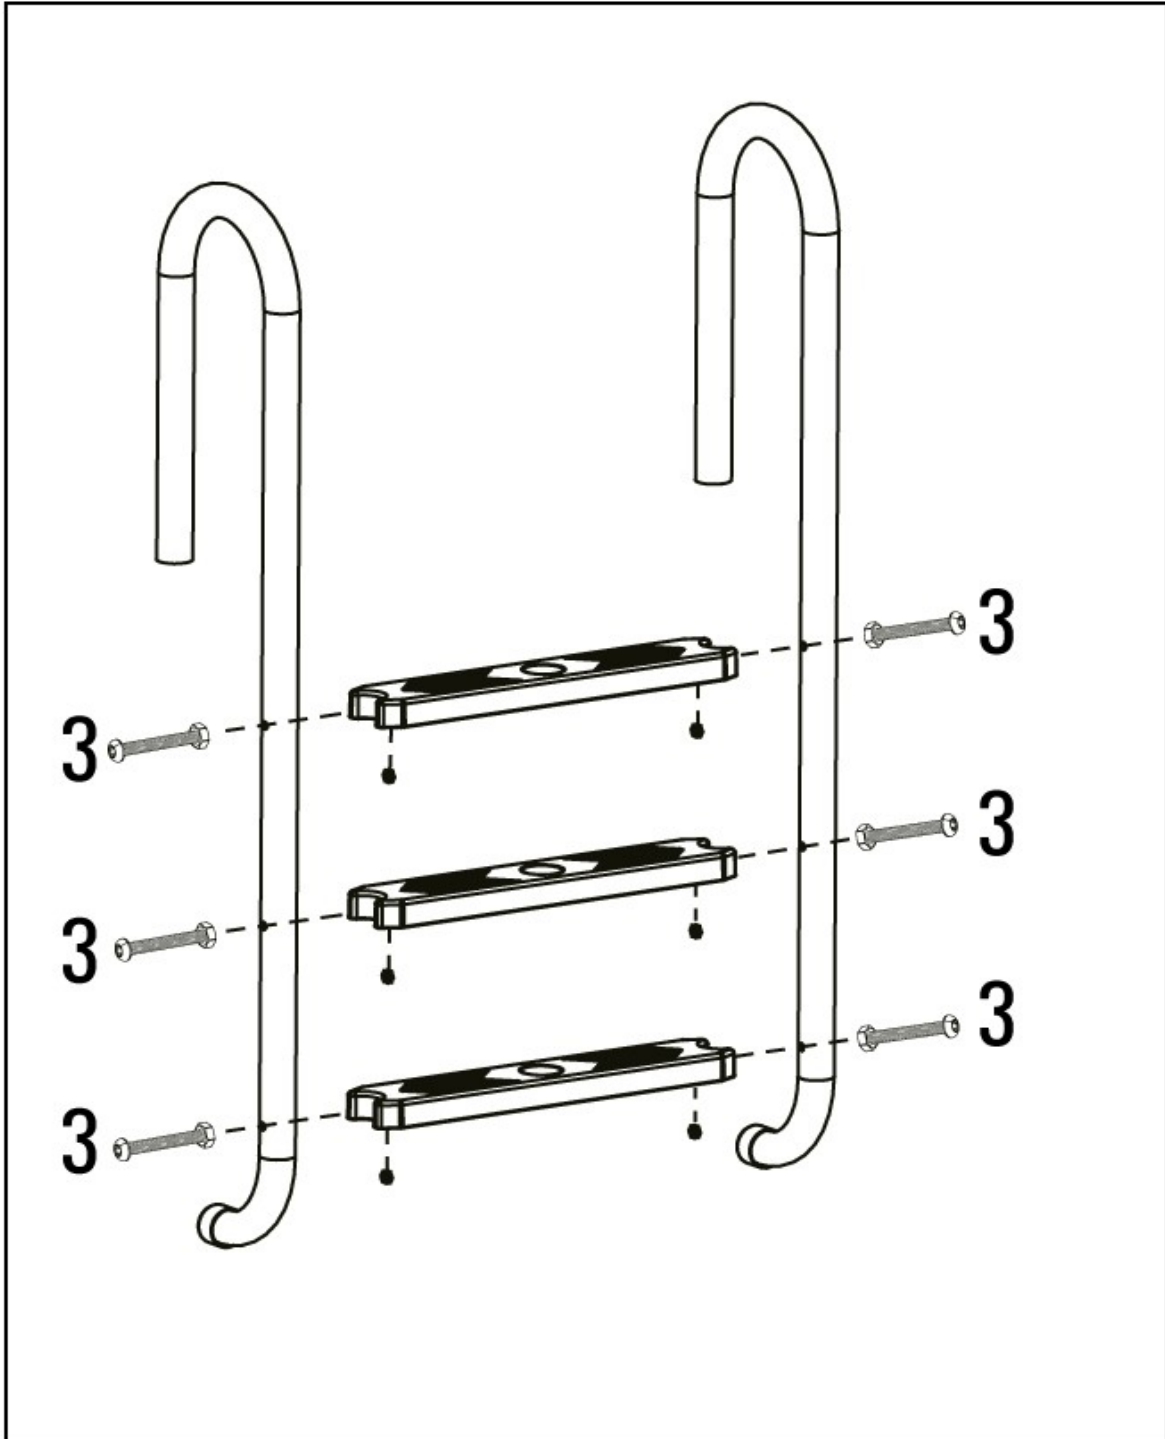

Specifikationer

Modell	AR-HE-PL03
Längd	132 cm
Material	Rostfritt stål
Breda steg	45 cm
Steg för avstånd	23 cm
Diameter ledstång	4 cm

Delar

1. 2x räcketdelar
2. 3x steg
3. 6x skruvar
4. 1x insexnyckel
5. 2x tätningring
6. 2x fot

Installation

- **Obs:** En stjärnskruvmejsel eller justerbar skiftnyckel krävs för att montera stegen.
1. Fäst stegen på de två terrängdelarna. För att göra detta, skruva steget med två skruvar "3" vardera (se bild).