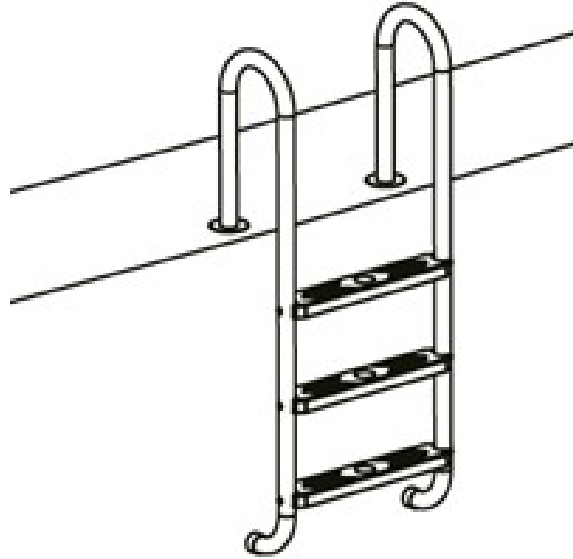

Placering spelar en viktig roll i detta. Vid utskjutande eller snävt utskjutande stegar skall lämpligt avstånd säkerställas.

Underhåll och lagring

1. Glöm inte att kontrollera stegen före varje användning. Byt ut skruvar och fästklämmor så snart rost bildas.
2. Se till att produkten är ren och torr innan du förvarar den.
3. Förvaras utom räckhåll för barn.
4. Håll stegpinnarna rena och fria från lera som användaren kan glida på.

Vinterförbereder

- Vi rekommenderar starkt att du tar bort poolstegen från poolen utanför badsäsongen (under vintermånaderna).
- Demontera och torka försiktigt alla komponenter. Förvara dem på ett torrt ställe utom räckhåll för barn:
  - Ta bort stegen från poolen.
  - Rengör stegen med vatten och ett neutralt tvättmedel.
  - Var noga med att rengöra och torka alla delar innan du förvarar dem.