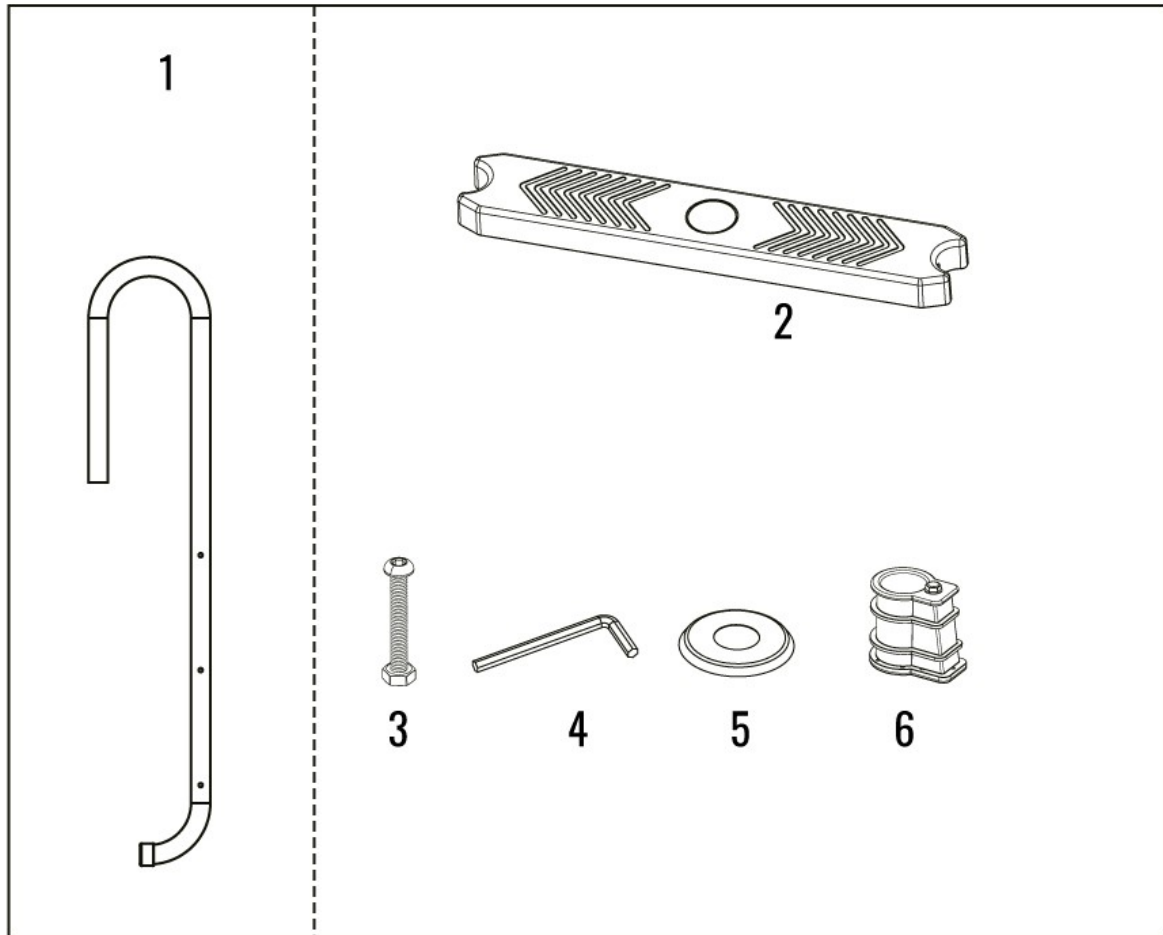

Original bruksanvisning - Pölstege

AREBOS

Pool stege 3 steg

AR-HE-PL03

Följ alla säkerhetsåtgärder i denna bruksanvisning för att säkerställa säker användning.

Tack för förtroendet för AREBOS.

Tack för att du köpte vår produkt. Läs bruksanvisningen noggrant innan du använder produkten för första gången. Om du lämnar produkten till tredje part måste även denna bruksanvisning lämnas över.

Specifikationer

Modell	AR-HE-PL03
Längd	132 cm
Material	Rostfritt stål
Breda steg	45 cm
Steg för avstånd	23 cm
Diameter ledstång	4 cm

Delar

1. 2x räcketdelar
2. 3x steg
3. 6x skruvar
4. 1x insexnyckel
5. 2x tätningring
6. 2x fot