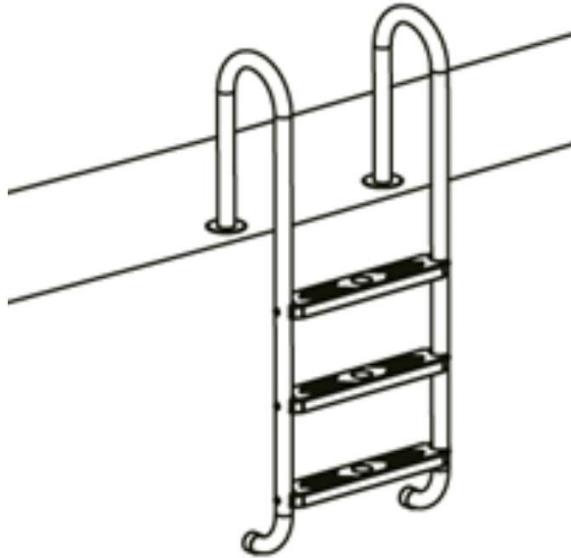

## Technické údaje

<b>Model</b>	<b>AR-HE-PL04</b>
Délka	157 cm
Materiál	Nerez
Široké schůdky	45 cm
Kroky mezer	23 cm
Průměr madla	4 cm

## Části

1. 2x díly zábradlí
2. 4x kroky
3. 8x šrouby
4. 1x imbusový klíč
5. 2x těsnicí kroužek
6. 2x noha

## Instalace

- **Poznámka:** Pro montáž žebříku , křížový šroubovák nebo Je nutný nastavitelný klíč.

1. Schody připevněte ke dvěma částem zábradlí. Chcete-li to provést, zašroubujte kroky pomocí dva šrouby "3" každý (viz obrázek).

2. Po úplném sestavení bazénového žebříku je umístěn na úrovni terénu za  
Zajistěte okraj bazénu. Umístění v tom hraje důležitou roli. Zdaleka  
vyčnívající nebo úzce vyčnívající přístupové žebříky musí být odpovídajícím způsobem  
rozmístěny  
být zaručena.