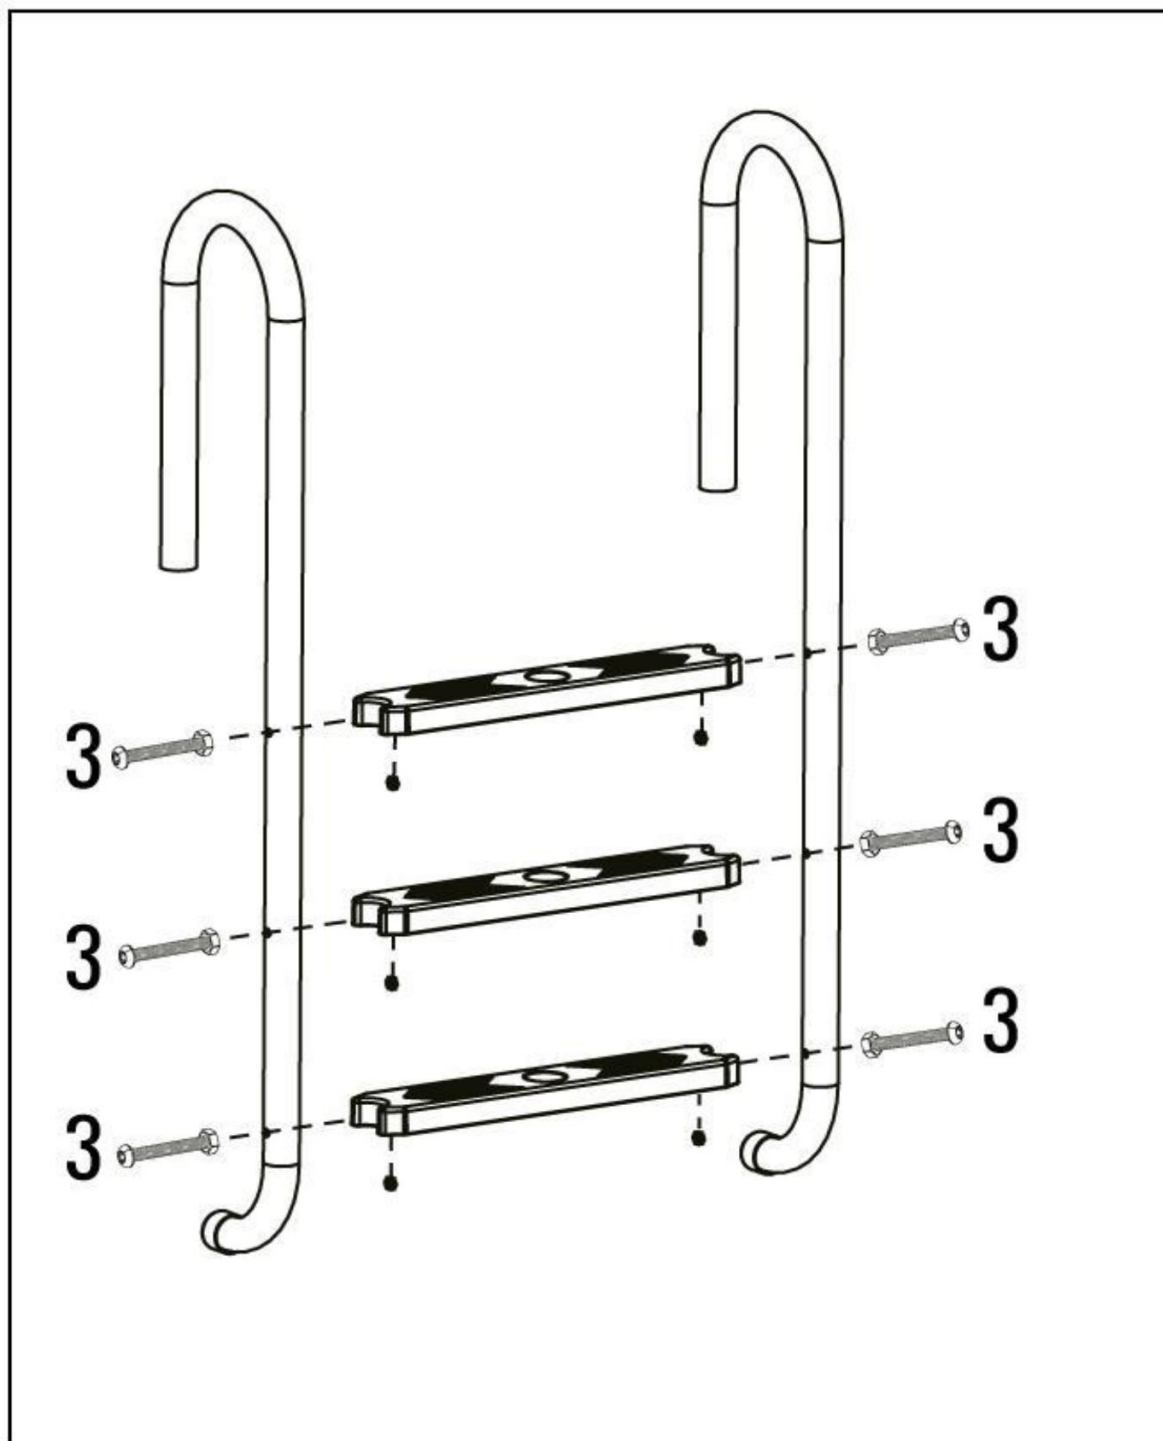

## Technické údaje

<b>Model</b>	<b>AR-HE-PL04</b>
Délka	157 cm
Materiál	Nerez
Široké schůdky	45 cm
Kroky mezer	23 cm
Průměr madla	4 cm

## Části

1. 2x díly zábradlí
2. 4x kroky
3. 8x šrouby
4. 1x imbusový klíč
5. 2x těsnicí kroužek
6. 2x noha

## Instalace

- **Poznámka:** Pro montáž žebříku , křížový šroubovák nebo Je nutný nastavitelný klíč.

1. Schody připevněte ke dvěma částem zábradlí. Chcete-li to provést, zašroubujte kroky pomocí dva šrouby "3" každý (viz obrázek).

2. Po úplném sestavení bazénového žebříku je umístěn na úrovni terénu za  
Zajistěte okraj bazénu. Umístění v tom hraje důležitou roli. Zdaleka  
vyčnívající nebo úzce vyčnívající přístupové žebříky musí být odpovídajícím způsobem  
rozmístěny  
být zaručena.