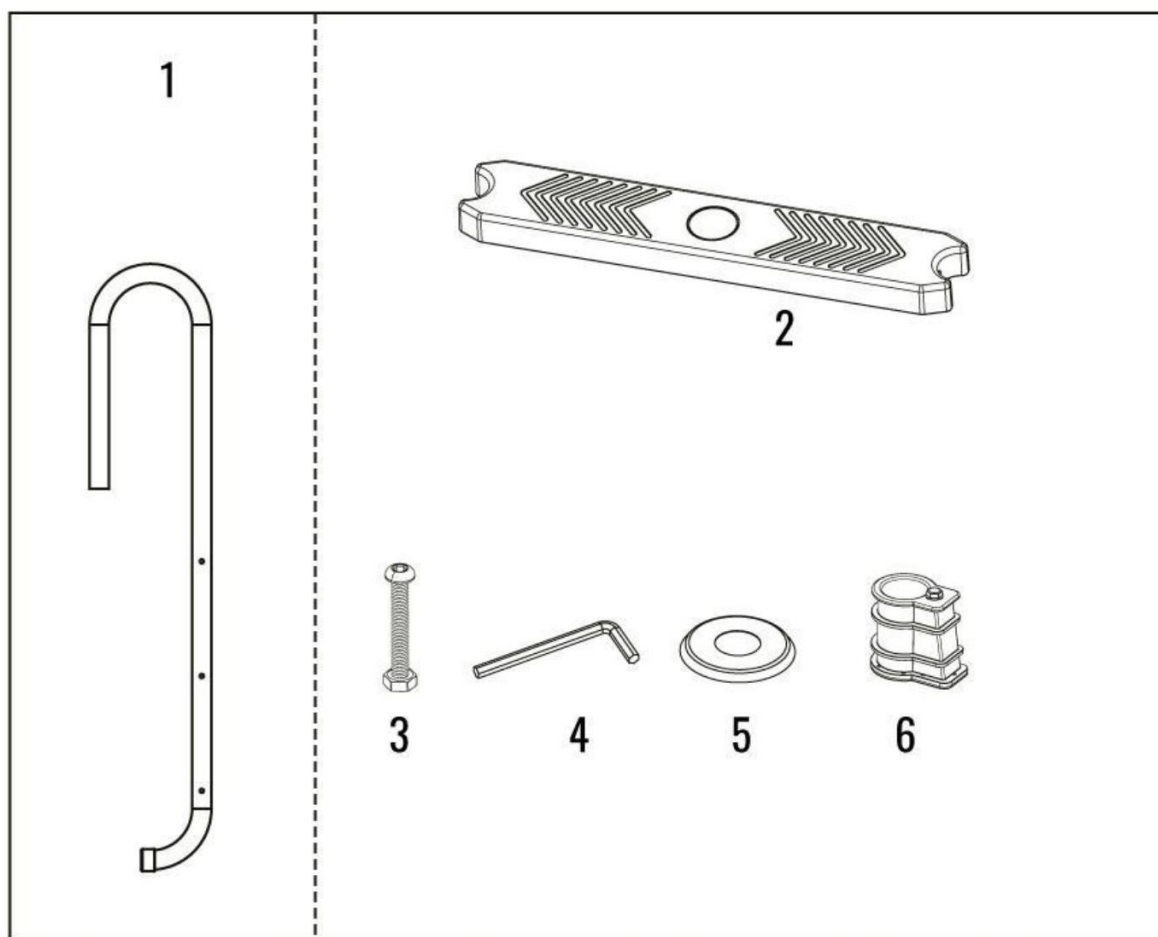

Technické údaje

Model	AR-HE-PL04
Délka	157 cm
Materiál	Nerez
Široké schůdky	45 cm
Kroky mezer	23 cm
Průměr madla	4 cm

Části

1. 2x díly zábradlí
2. 4x kroky
3. 8x šrouby
4. 1x imbusový klíč
5. 2x těsnicí kroužek
6. 2x noha