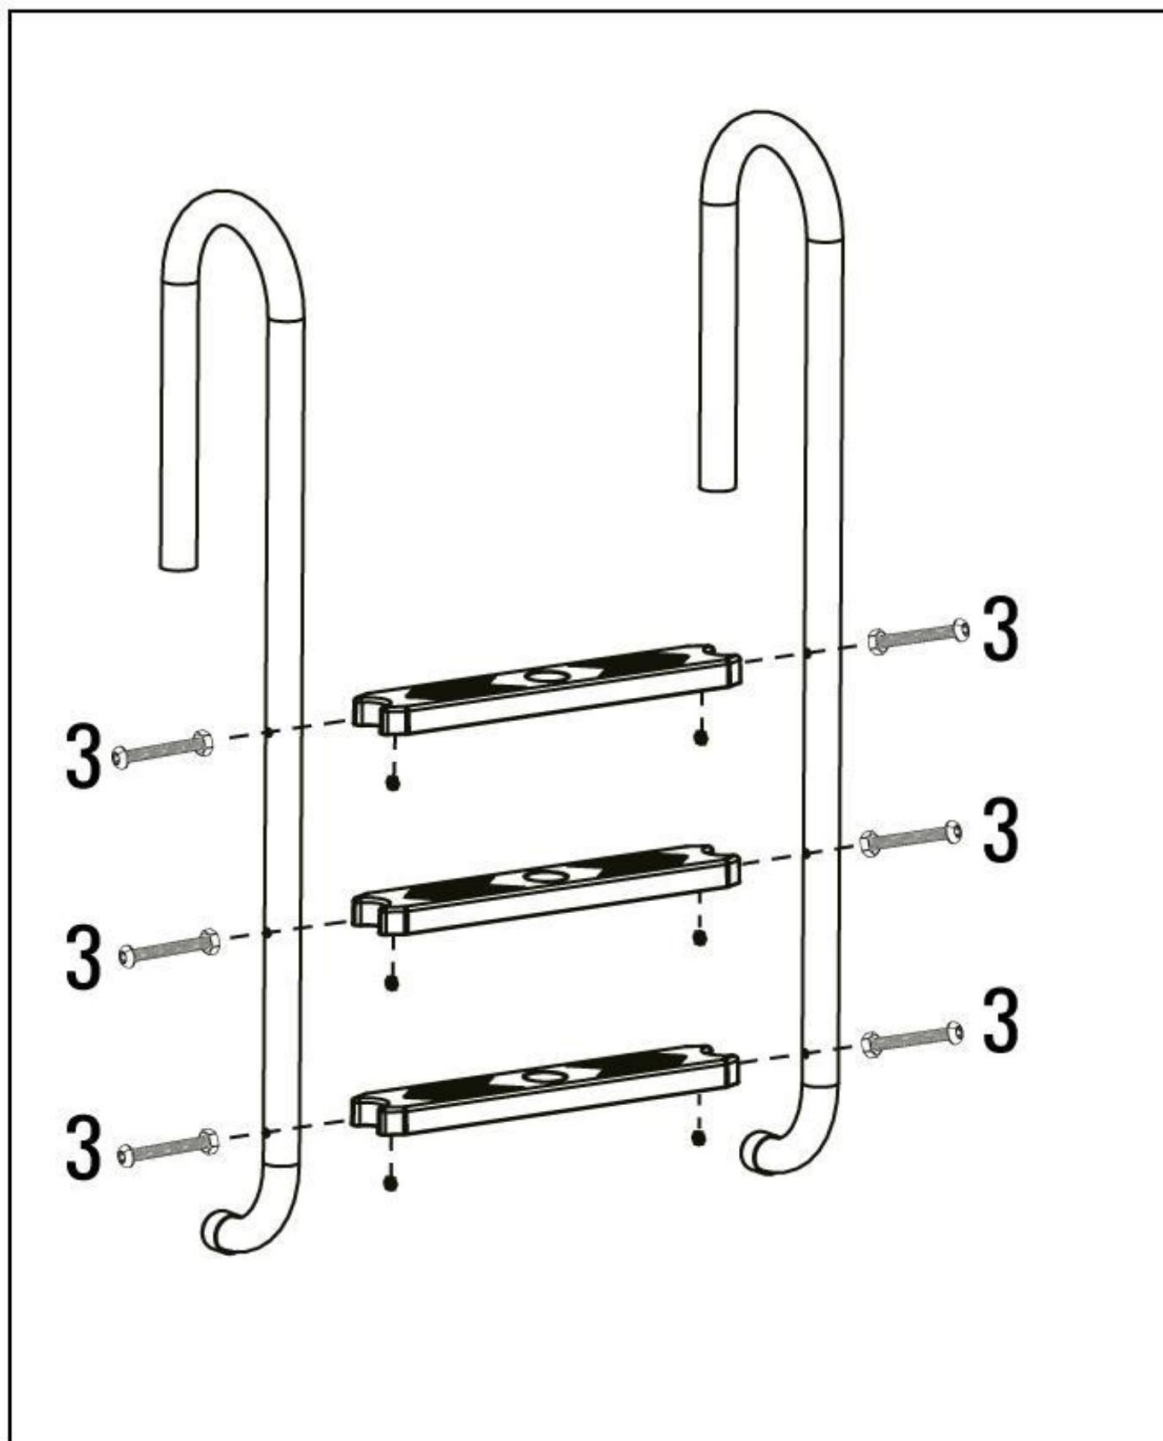

Installation

1. **Obs:** För montering av stegen, en stjärnskruvmejsel eller en Justerbar skiftnyckel krävs.
1. Fäst stegen på de två räckesdelarna. För att göra detta, skruva stegen med två skruvar "3" vardera (se bild).