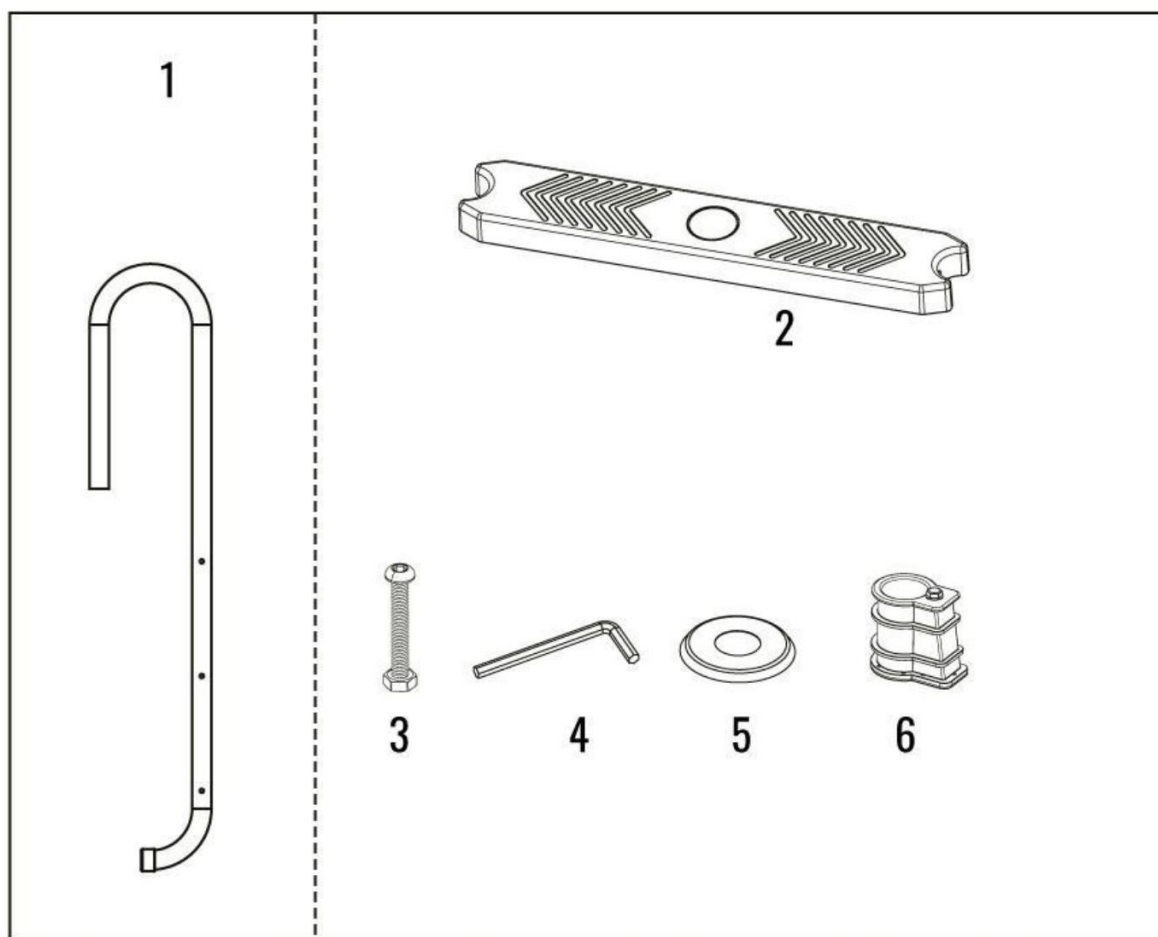

Säkerhet

- För att undvika fel och problem bör ledaren installeras enligt tillverkarens instruktioner kan byggas upp.
- Underlåtenhet att följa bruksanvisningen kan leda till allvarliga hälsorisker, speciellt för barn.
- Stegen måste ställas in av en vuxen. Vid upppackning av delarna och Försiktighet bör iakttas vid montering. Denna ledare kan exponeras och eventuellt ha farliga vassa kanter eller punkter som är nödvändiga för stegens funktion är.
- Förvara alla små delar av stegen utom räckhåll för barn. Den Stege är inte en leksak. Använd stegen med lämplig försiktighet.
- Instruera användarna av poolen i korrekt användning av alla poolstegar och Trappor.
- Kontrollera monteringskruvarna och fästklämmorna före varje användning, samt alla skarpa kanter .
- Vänligen hjälp och övervaka barn när du använder stegen för att förhindra fall. eller för att undvika allvarliga skador.
- Lämna aldrig barn och personer med funktionshinder utan uppsikt
- Om du använder poolen på natten bör du belysa stegar, steg och stigar.
- Ta bort stegen när du lämnar poolen.
- Fäst en poolstege eller trappor för att komma in och ut ur poolen.
- Tillåt endast en person åt gången att använda stegen.
- När du går in / lämnar poolen, vänd alltid mot stegen.
- Säkra stegen om det inte finns någon i poolen eller ingen vuxen närvarande vara.
- Det får aldrig försökas att göra dykhopp från stegen, poolsidan eller annat föremål i närheten .
- Denna stege är utformad för användning i poolen för att komma in / ut ur den. Använd aldrig stegen för något annat ändamål.
- Föräldrar bör lära sig återupplivningsåtgärder.

Tekniska data

Modell	AR-HE-PL04
Längd	157 cm
Material	Rostfritt stål
Breda steg	45 cm
Steg för avstånd	23 cm
Diameter ledstång	4 cm

Delar

1. 2x räcke delar
2. 4x steg
3. 8x skruvar
4. 1x insexnyckel
5. 2x tätningring
6. 2x fot