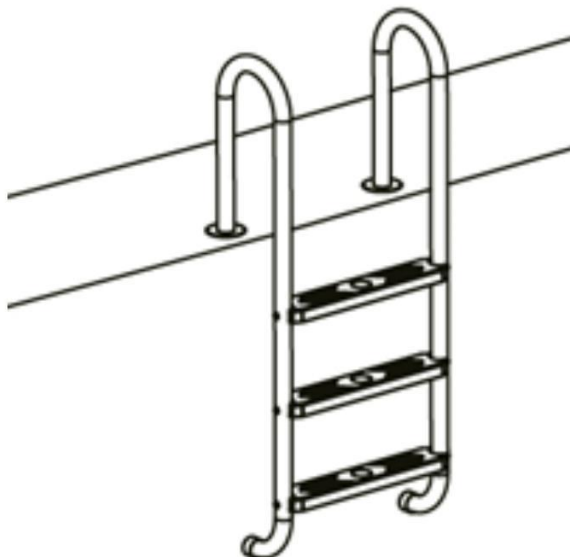

Technické údaje

Model	AR-HE-PL04
Dĺžka	157 cm
Materiál	Nehrdzavejúca
Široké kroky	ocel'
Kroky vzdialenosti	45 cm
Priemer zábradlia	23 cm
	4 cm

Deliť

1. 2x diely zábradlia
2. 4x kroky
3. 8x skrutky
4. 1x imbusový kľúč
5. 2x tesniaci krúžok
6. 2x stopa

Inštalácia

- **Poznámka:** Na montáž rebríka použite krížový skrutkovač alebo Vyžaduje sa nastaviteľný kľúč.
1. Pripevnite schody k dvom častiam zábradlia. Ak to chcete urobiť, odskrutkujte kroky každá po dvoch skrutkách "3" (pozri foto).

2. Keď je bazénový rebrík kompletne zmontovaný, nachádza sa na úrovni zeme za ním. Cementuje okraj bazéna. Dôležitú úlohu v tom zohráva poloha. Ďaleko vyčnievajúce alebo úzko vyčnievajúce prístupové rebríky musia byť umiestnené zodpovedajúcim spôsobom. Zaručený.