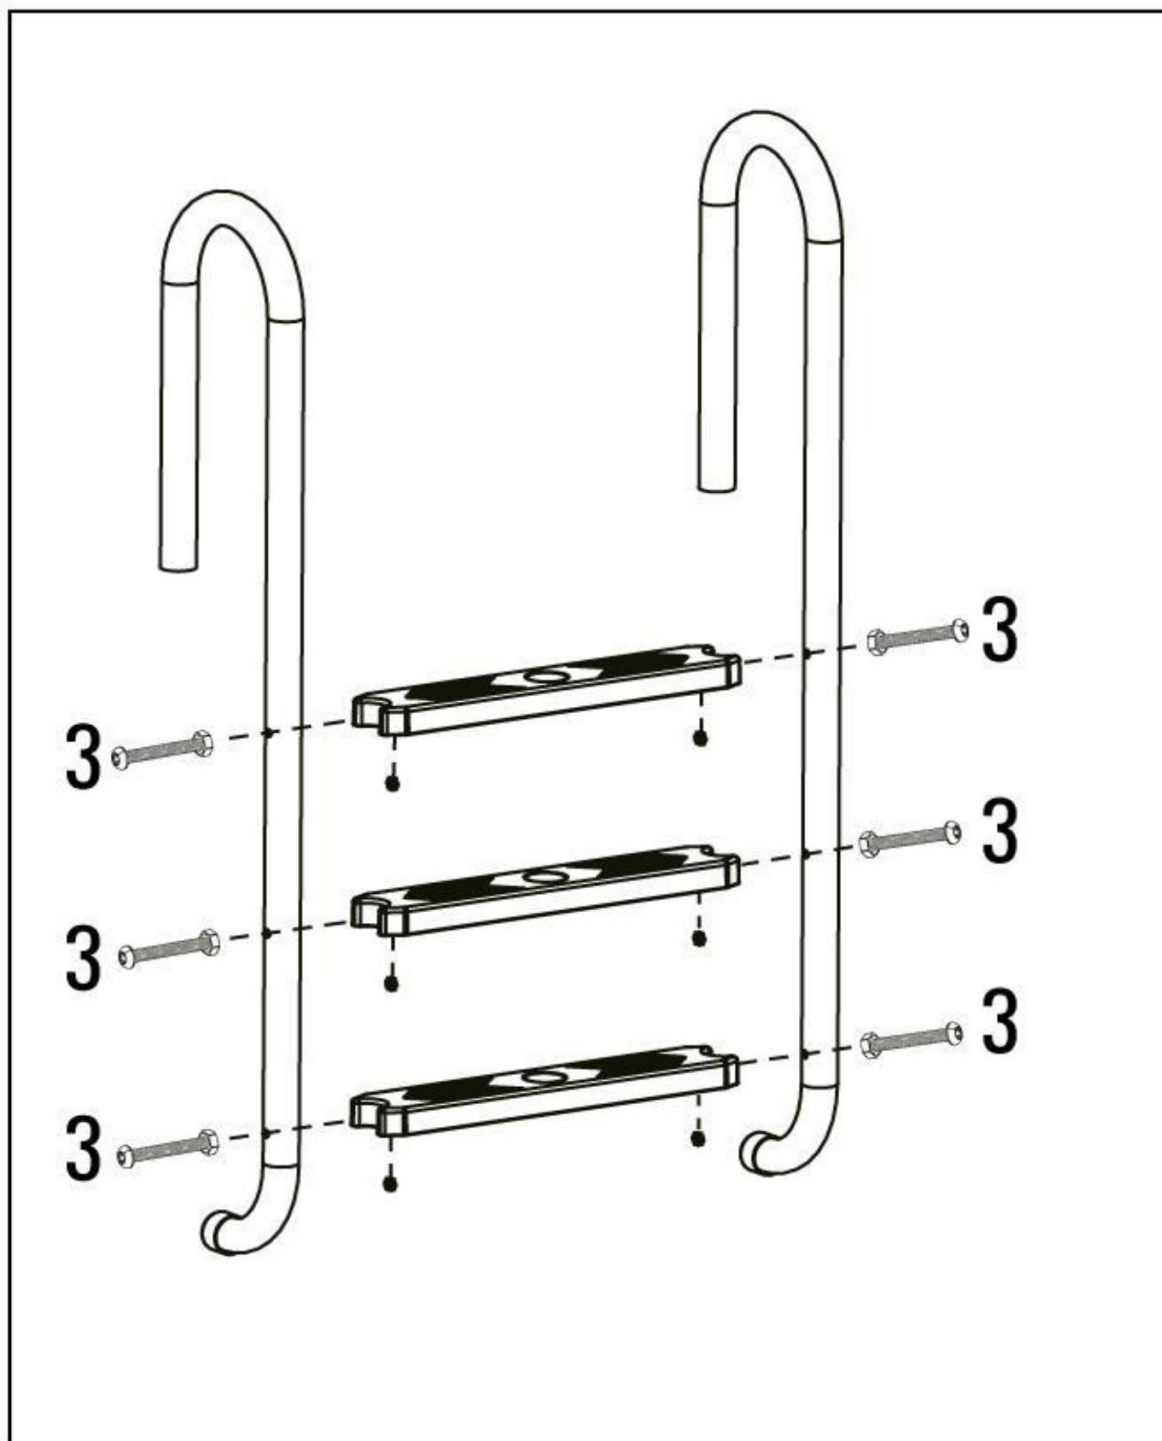

Technické údaje

Model	AR-HE-PL04
Dĺžka	157 cm
Materiál	Nehrdzavejúca
Široké kroky	ocel'
Kroky vzdialenosti	45 cm
Priemer zábradlia	23 cm
	4 cm

Deliť

1. 2x diely zábradlia
2. 4x kroky
3. 8x skrutky
4. 1x imbusový kľúč
5. 2x tesniaci krúžok
6. 2x stopa

Inštalácia

- **Poznámka:** Na montáž rebríka použite krížový skrutkovač alebo Vyžaduje sa nastaviteľný kľúč.
1. Pripevnite schody k dvom častiam zábradlia. Ak to chcete urobiť, odskrutkujte kroky každá po dvoch skrutkách "3" (pozri foto).

2. Keď je bazénový rebrík kompletne zmontovaný, nachádza sa na úrovni zeme za ním. Cementuje okraj bazéna. Dôležitú úlohu v tom zohráva poloha. Ďaleko vyčnievajúce alebo úzko vyčnievajúce prístupové rebríky musia byť umiestnené zodpovedajúcim spôsobom. Zaručený.