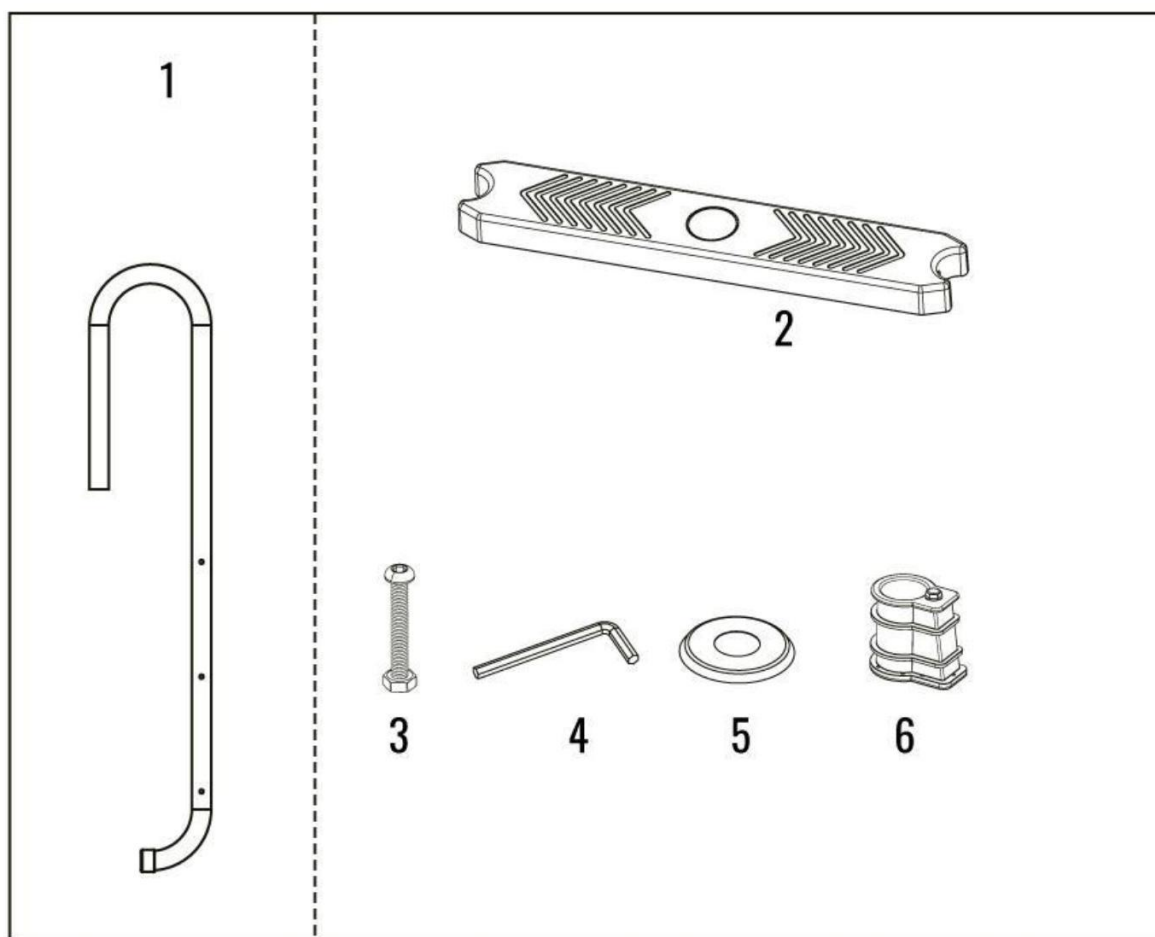

- Aby sa predišlo chybám a problémom, musí byť vodič inštalovaný podľa pokynov výrobcu môže byť hore.
- Nedodržanie návodu na obsluhu môže viesť k vážnym zdravotným rizikám, najmä pre deti.
- Rebrík musí postaviť dospelá osoba. pri vybaľovaní dielov a Pri montáži je potrebné postupovať opatrne. Tento vodič môže byť vystavený a prípadne mať nebezpečné ostré hrany alebo body potrebné na fungovanie rebríka; sú.
- Všetky malé časti rebríka uchovávajte mimo dosahu detí. Tá Rebrík nie je hračka. Rebrík používajte s primeranou opatrnosťou.
- poučiť používateľov bazéna o správnom používaní všetkých bazénových rebríkov a Schody.
- Pred každým použitím skontrolujte montážne skrutky a upevňovacie svorky, ako aj všetky ostré hrany .
- Pomôžte a sledujte deti pri používaní rebríka, aby ste zabránili pádom. alebo aby sa predišlo vážnemu zraneniu.
- Nikdy nenechávajte deti a osoby so zdravotným postihnutím bez dozoru
- Ak používate bazén v noci, osvetlite rebríky, schody a chodníky.
- Keď opustíte bazén, odstráňte rebrík.
- Pripojte bazénový rebrík alebo schody, aby ste sa dostali dovnútra a von z bazéna.
- Umožnite rebrík naraz používať iba jednej osobe.
- Pri vstupe / výstupe z bazéna vždy čelom k rebríku.
- Zaisťte rebrík, ak v bazéne nie je nikto alebo nie je prítomná žiadna dospelá osoba sú.
- Nikdy by ste sa nemali pokúšať robiť skoky z rebríka, bazéna alebo z čohokoľvek iného Blízke objekty .
- Tento rebrík je určený na použitie v bazéne na vstup / výstup z neho. Nikdy nepoužívajte rebrík na iné účely.
- Rodičia by sa mali naučiť resuscitačné opatrenia.

Technické údaje

Model	AR-HE-PL04
Dĺžka	157 cm
Materiál	Nehrdzavejúca
Široké kroky	ocel'
Kroky vzdialenosti	45 cm
Priemer zábradlia	23 cm
	4 cm

Deliť

1. 2x diely zábradlia
2. 4x kroky
3. 8x skrutky
4. 1x imbusový kľúč
5. 2x tesniaci krúžok
6. 2x stopa