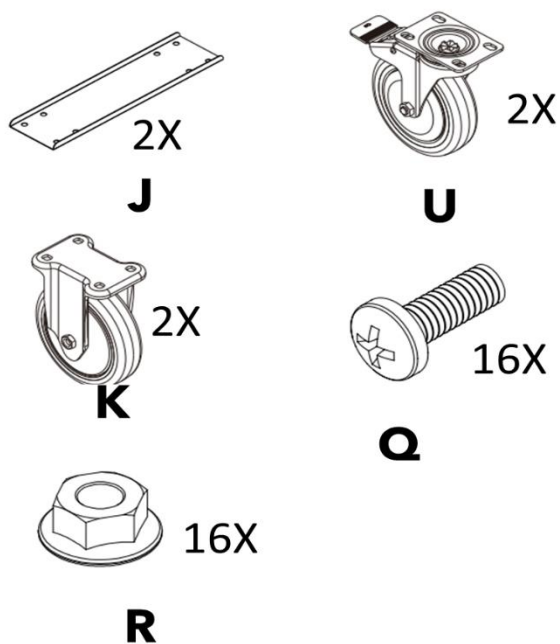

Mode d'emploi original– AREBOS Jeu de roues pour cabinet métallique

AREBOS

Jeu de roues pour cabinet métallique

AR-HE-ASRG/S

Suivez bien toutes les mesures de sécurité contenues dans ce mode d'emploi afin de vous assurer une utilisation en toute sécurité.

Merci de votre confiance en AREBOS.

• Contenu de l'emballage

Désignation	Nom de la pièce	Quantité
J	Plaque d'amélioration inférieure	2X
K	Roue directionnelle	2X
U	Roue pivotante (avec frein)	2x
Q	Vis M8 * 12	16X
R	Écrous M8	16X

REMARQUE: Cet accessoire convient aux produits suivants:

	EAN	Modèle
Armoire métallique 140cm	4252023110853/ 4252023110822 (gris/noir)	AR-HE-AS140G/S
Armoire métallique 90cm	4260627423590/ 4260627423668 (gris/noir)	AR-HE-AS90G/S