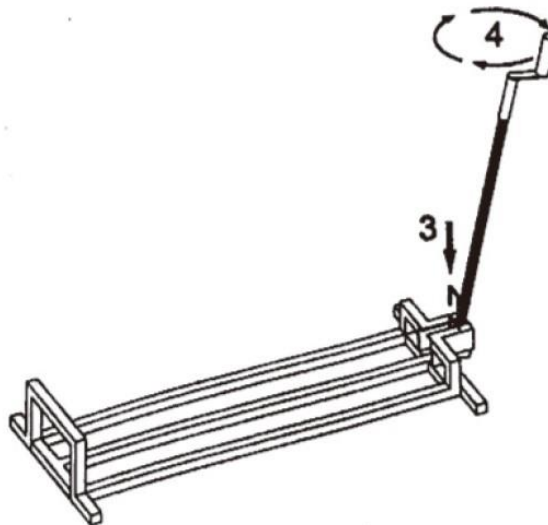

## 3. Služba

- Západka páky sa umiestni tak, aby kľuka smerovala nahor (3).
- Otočením otočnej rukoväte v smere hodinových ručičiek spustíte proces zdvíhania (4).