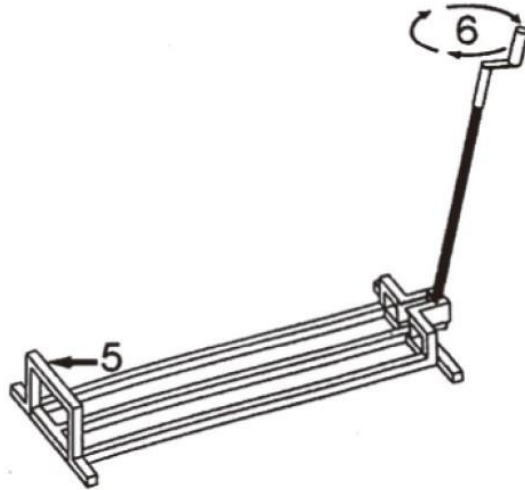

- Ak kosačka zdvihne požiadavku, otočte kľukou proti smeru hodinových ručičiek, aby ste kosačku vrátili späť na zem. Potom kosačku správne umiestnite a znova začnite zdvíhať.

OPATRNOŠŤ! Kosačku nedvíhajte príliš vysoko, inak by sa mohla prevrátiť. Zdvihnite ho len tak ďaleko, ako je to potrebné, aby ste mohli vykonať požadovanú údržbu/opravu.

4. Špecifikácie

Model	AR-HE-RH450KG
Max. kapacita	450 kg
Max. šírka rampy	97 cm
Rozmery	115 x 51 x 21 cm
Šírka konzoly kolies	30 cm
Uhol sklonu	do 45°
Povrch	práškové lakovanie
Farba	Červený
Hmotnosť	9 kg

5. Stanovenie

Ak výťah nie je potrebný:

1. Kľuku umiestnite do základnej polohy.
2. Kľuku namažte pravidelne, približne každé 3 mesiace.
3. Pravidelne kontrolujte (každé 3 mesiace), či sa nehromadí hrdza. V takom prípade utrite naolejovanou handričkou.