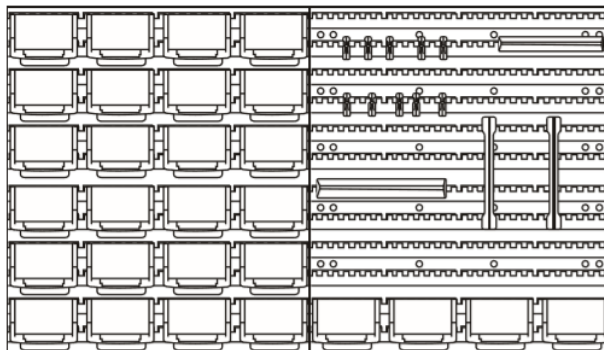

2. Rozsah dodávky

Teil	Nr	Stückzahl
	A	10
	B	1
	C	1
	D	1
	E	28
	F	4

3. Zhromaždenie

Namontujte štyri police (F) na stenu a zaveste škatule (E; 16 červená; 12 čiernych) a držiaky nástrojov (A, B, C, D) (ako príklad na susednom obrázku).

Metriky

Krabice: 160 x 102 x 75 mm

Police: 475 x 272 x 15 mm