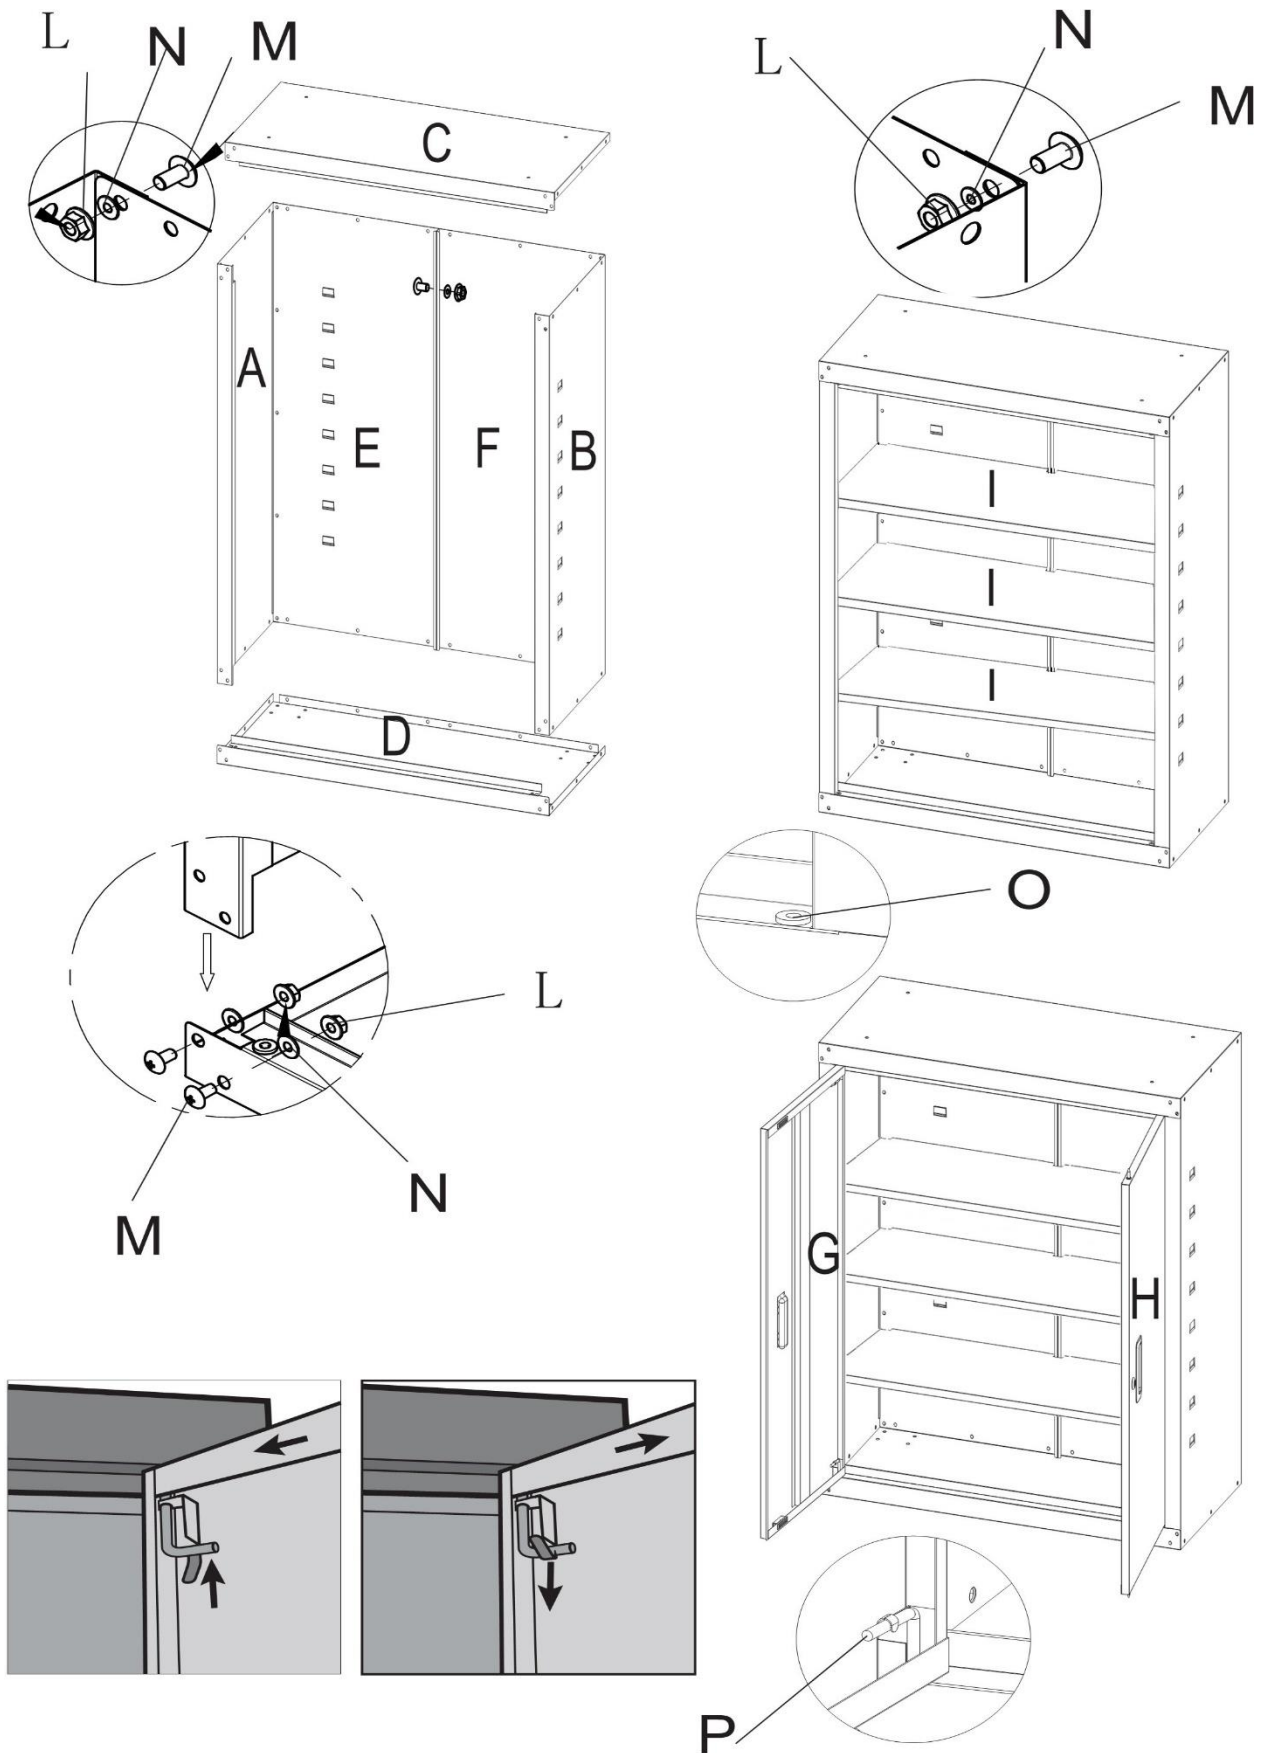

2.2 Samling