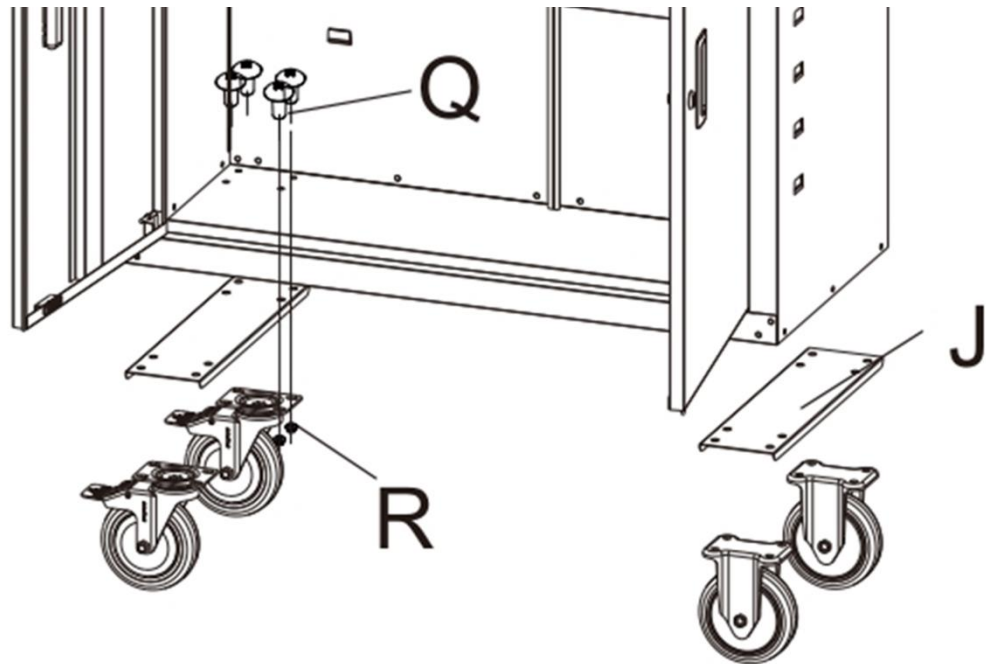

● Församling

UPPMÄRKSAMHET!

Se till att du har fått alla komponenter före installationen.