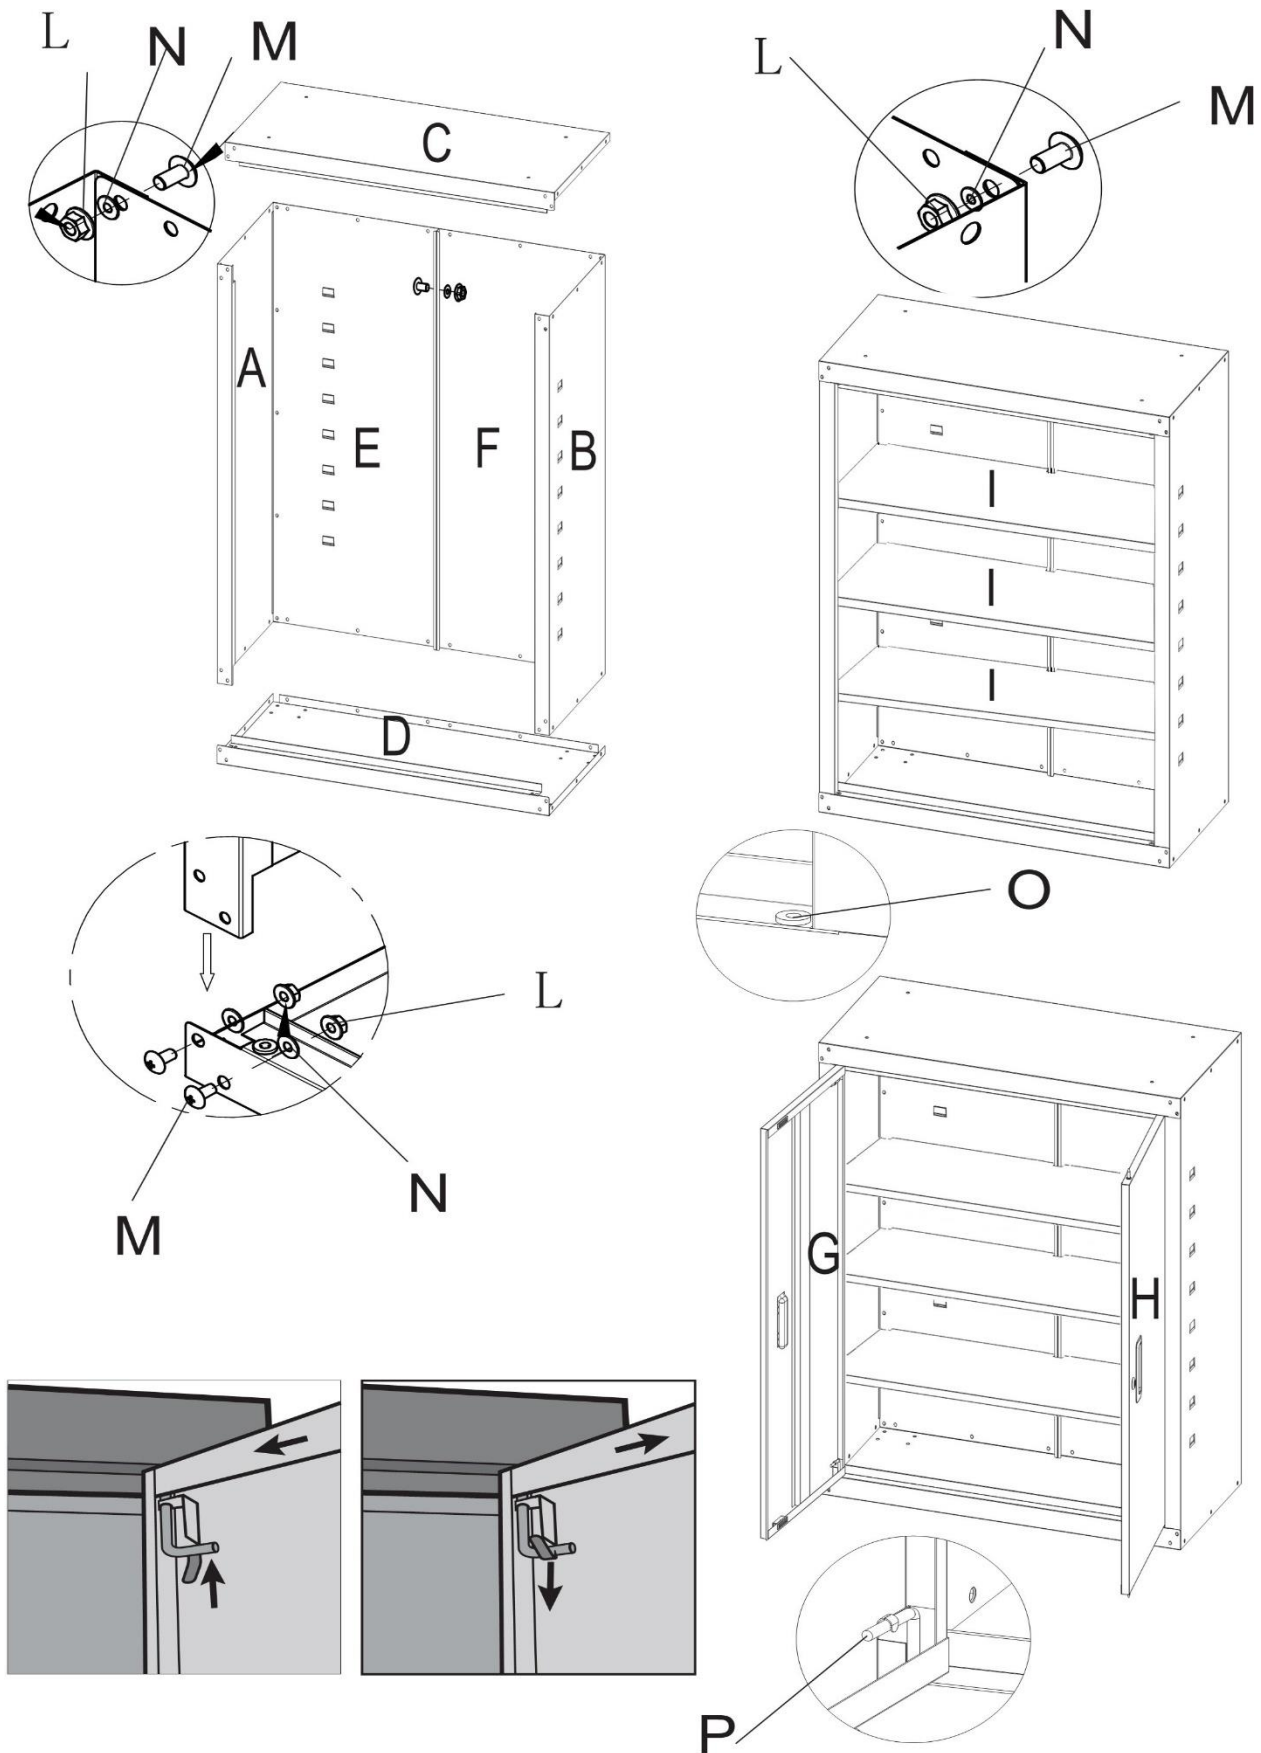

2.2 Montering