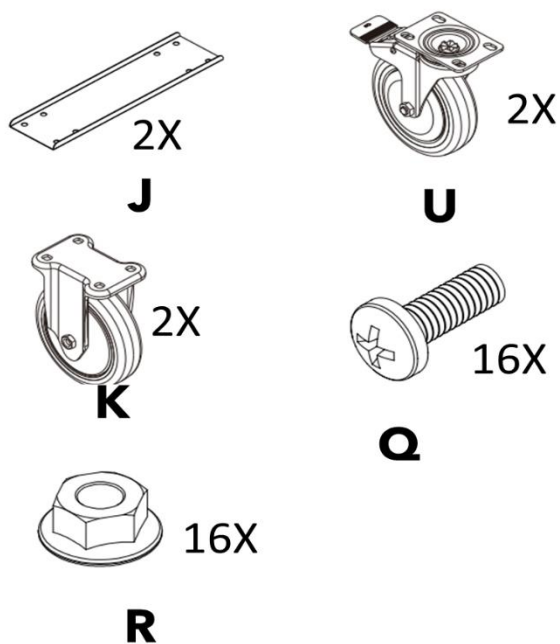

Original bruksanvisning – AREBOS hjulsats för metallskåp

AREBOS

Hjulsats för metallskåp

AR-HE-ASRG/S

Följ alla säkerhetsföreskrifter i denna bruksanvisning för att säkerställa säker användning.

Tack för ditt förtroende för AREBOS.

• Packning

Beteckning	Delens namn	Kvantitet
J	Förstärkningsplatta för golv	2X
K	Stig cykel	2X
U	Svängbart hjul (med broms)	2x
Q	M8 * 12 skruv	16X
R	M8 Muttrar	16X

OBS: Detta tillbehör är lämpligt för följande produkt: