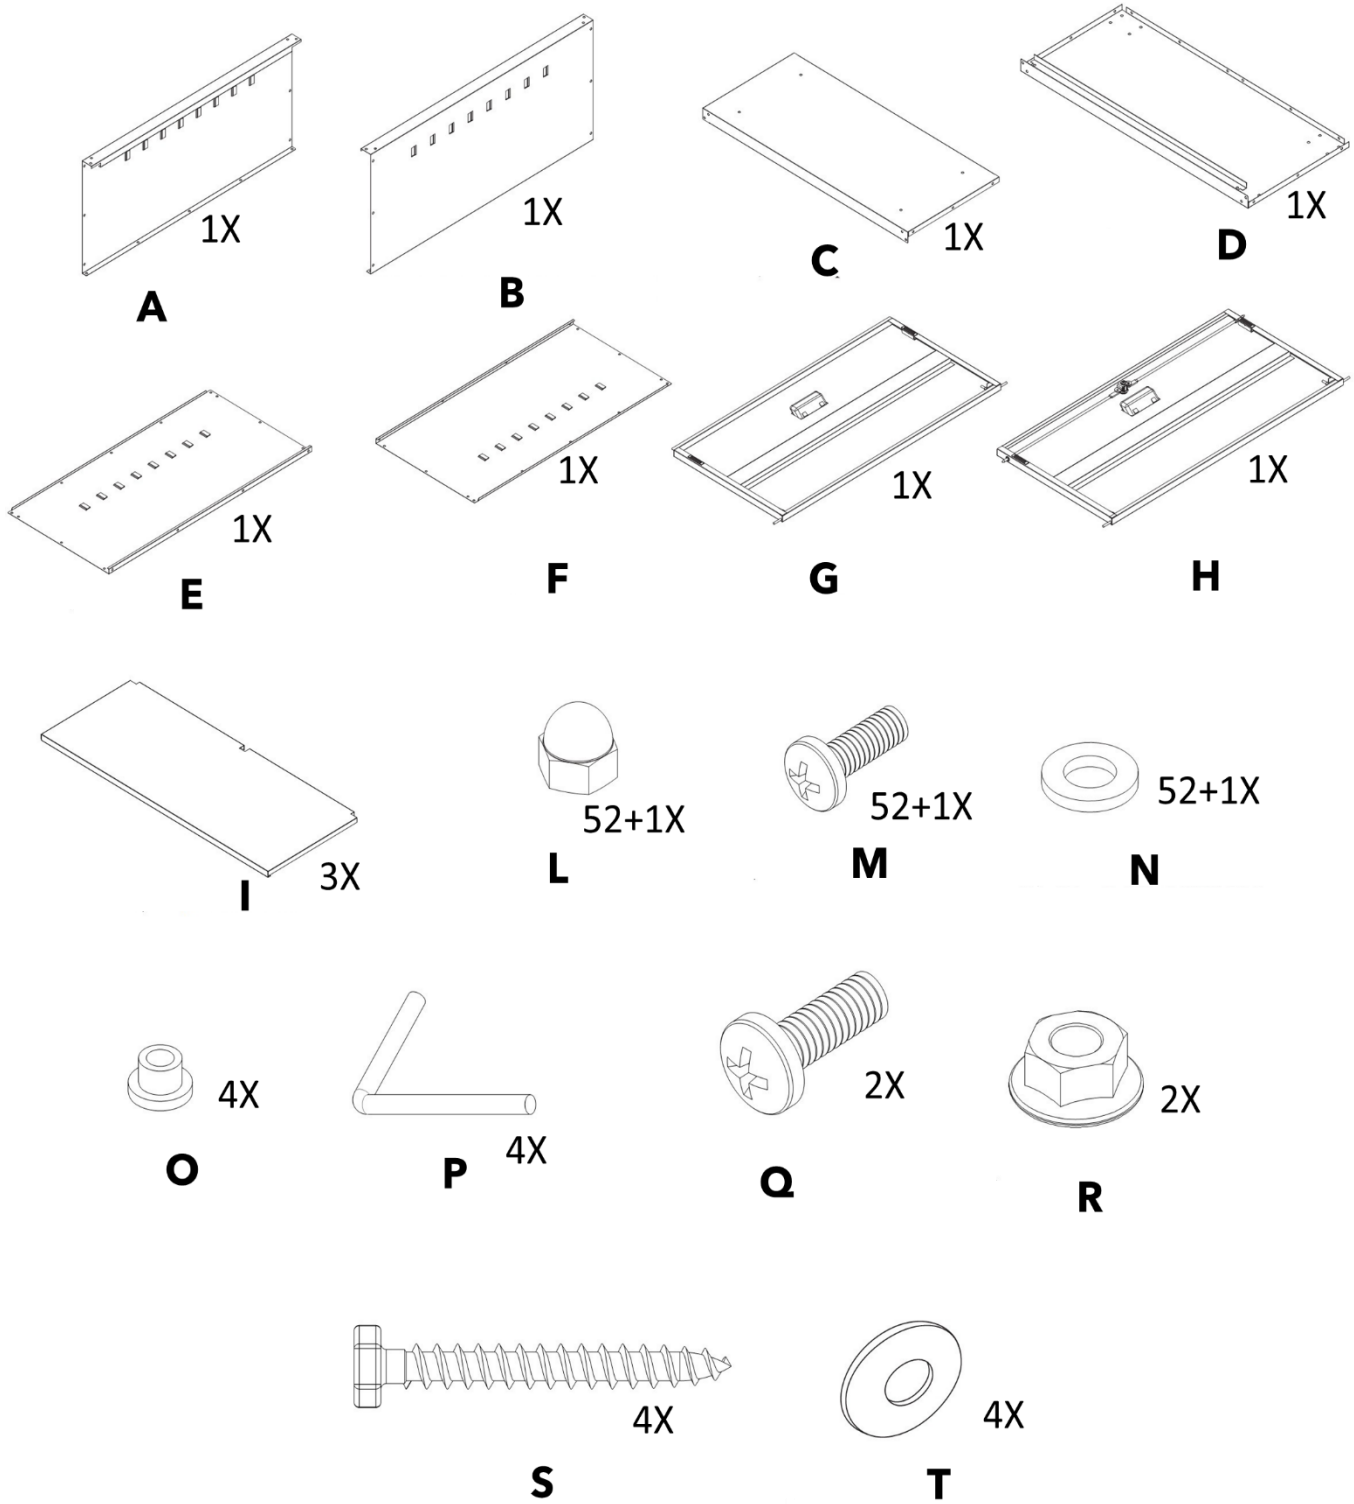

2. Zhromaždenie

2.1 Obsah balenia

Označenie	Názov dielu	Označenie	Názov dielu
Jeden	Bočný panel (vľavo)	L	M5 prevlečná matica
B	Bočný panel (vpravo)	M	Skrutka M5*8
C	Vrchol	N	Podložky M5
D	Spodok	O	Objímka závesu
E	Zadná strana (vľavo)	P	Pánt
F	Späť (vpravo)	Q	Skrutka M8*12
G	Dvere (vľavo)	R	M8 Orechy
H	Dvere (vpravo)	S	M6 * 50 Skrutka uzáveru Philips
Ja	Priehradková doska	T	Práčka M6