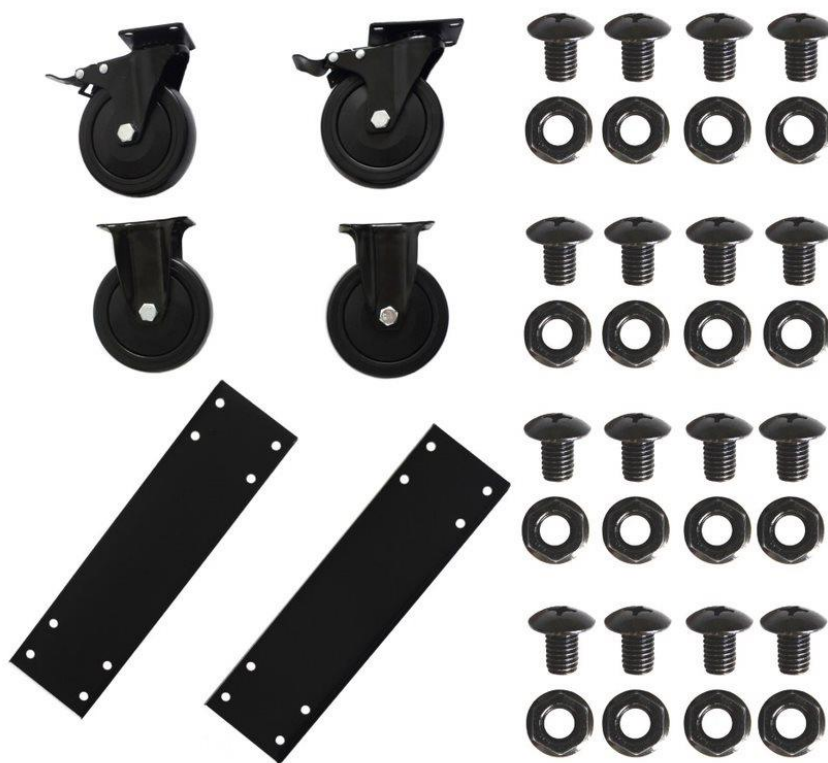

Originálny návod na použitie – Dvojkolesie AREBOS pre kovovú skrinku

AREBOS

Dvojkolesie pre kovovú skrinku

AR-HE-ASRG/S

Dodržiňte všetky bezpečnostné opatrenia uvedené v tomto návode na použitie, aby ste zaistili bezpečné používanie.

Ďakujeme za dôveru spoločnosti

• Balenie

Označenie	Názov dielu	Množstvo
J	Podlahová výstužná doska	2X
K	Cestný bicykel	2X
U	Otočné koleso (s brzdou)	2x
Q	Skrutka M8*12	16X
R	M8 Orechy	16X

POZNÁMKA: Toto príslušenstvo je vhodné pre nasledujúci produkt:

	EAN	Model
Kovová skrinka 140cm	4252023110853/ 4252023110822 (šedá/ čierna)	AR-HE-AS140G/S
Kovová skrinka 90cm	4260627423590/ 4260627423668 (šedá/ čierna)	AR-HE-AS90G/S

• Zhromaždenie

POZORNOSŤ!

Pred inštaláciou sa uistite, že ste dostali všetky komponenty.