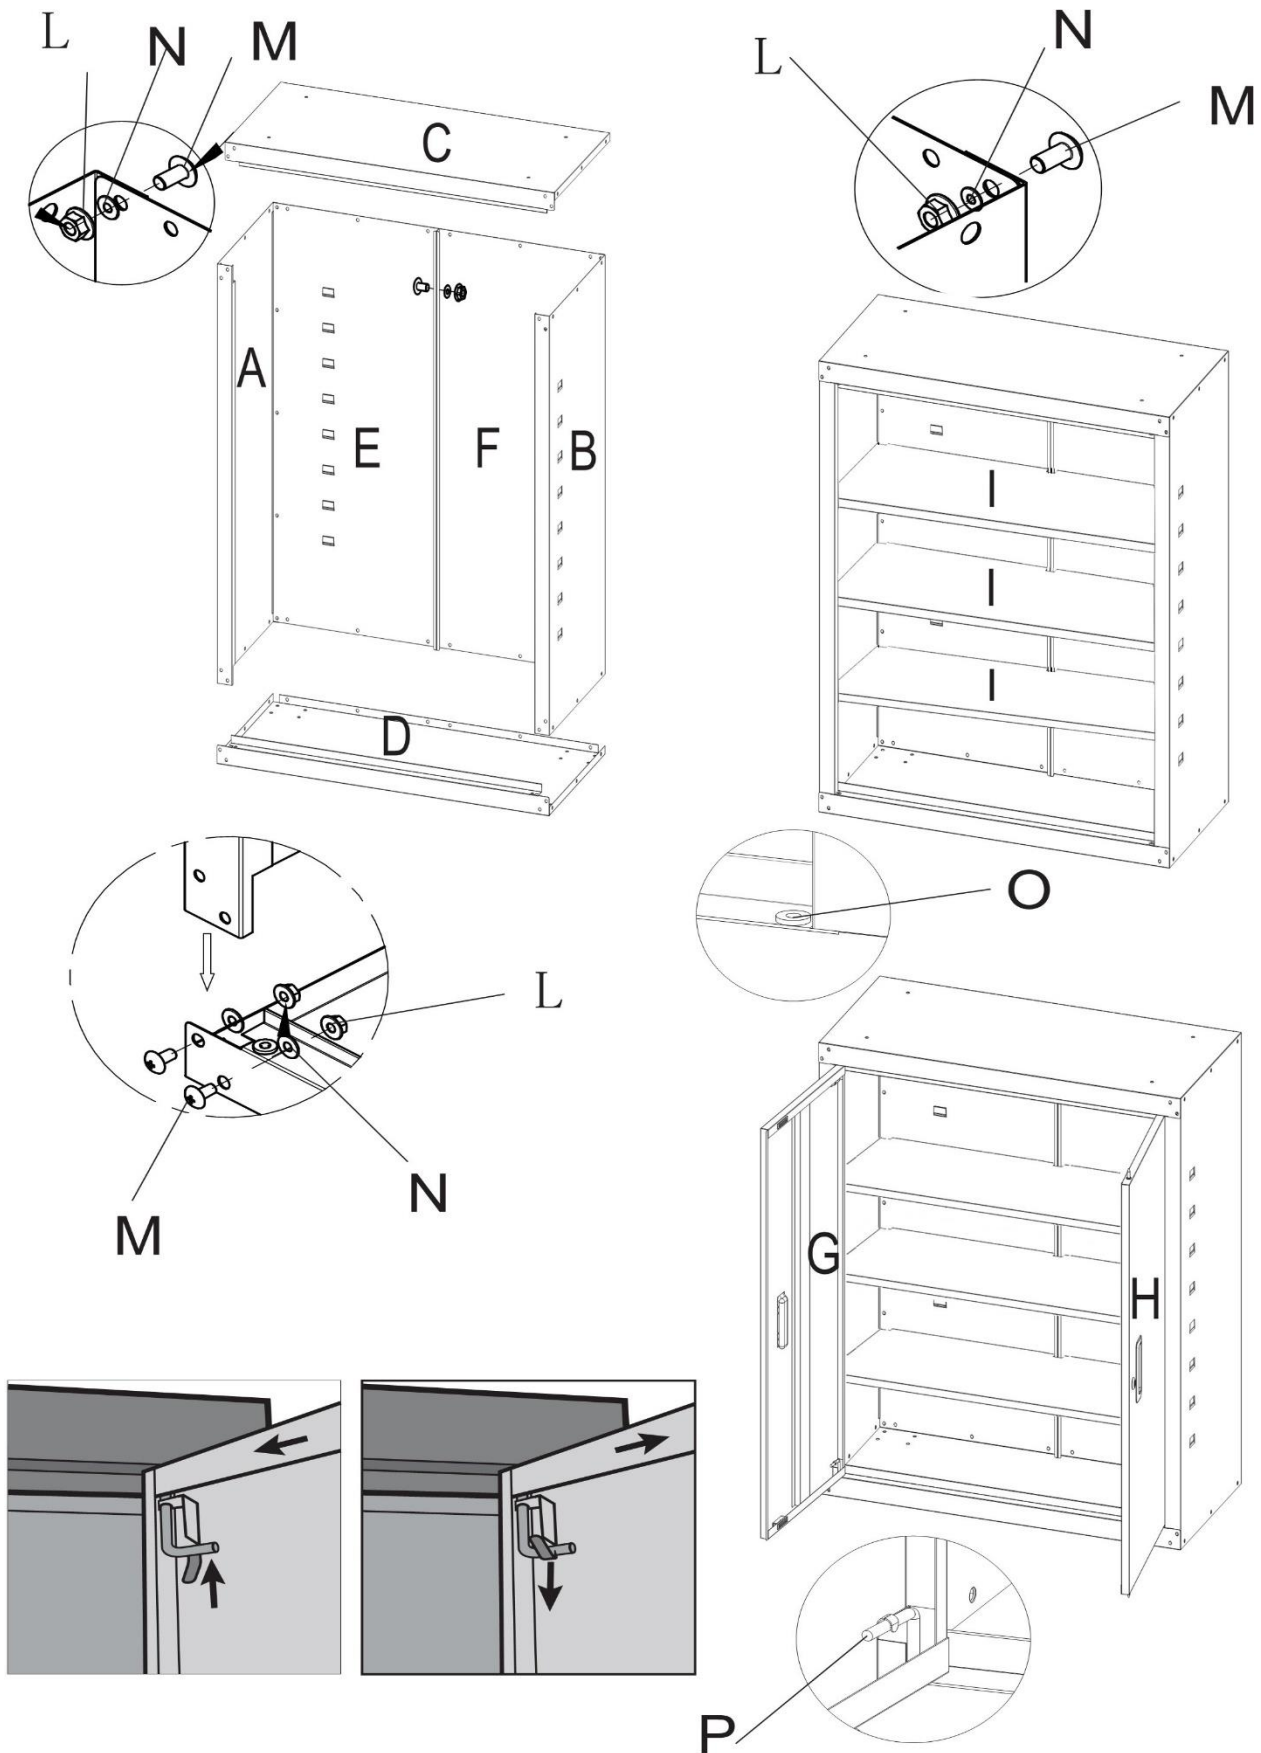

2.2 zhromaždenie