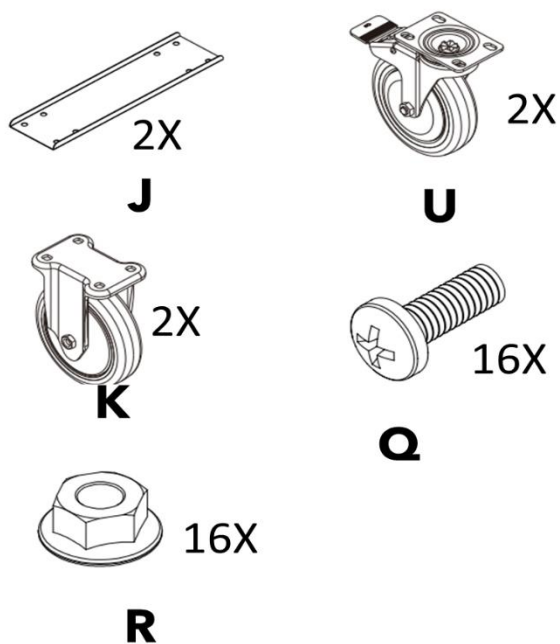

Originálny návod na použitie – Dvojkolesie AREBOS pre kovovú skrinku

AREBOS

Dvojkolesie pre kovovú skrinku

AR-HE-ASRG/S

Dodržiňte všetky bezpečnostné opatrenia uvedené v tomto návode na použitie, aby ste zaistili bezpečné používanie.

Ďakujeme za dôveru spoločnosti

• Balenie

Označenie	Názov dielu	Množstvo
J	Podlahová výstužná doska	2X
K	Cestný bicykel	2X
U	Otočné koleso (s brzdou)	2x
Q	Skrutka M8*12	16X
R	M8 Orechy	16X

POZNÁMKA: Toto príslušenstvo je vhodné pre nasledujúci produkt:

	EAN	Model
Kovová skrinka 140cm	4252023110853/ 4252023110822 (šedá/ čierna)	AR-HE-AS140G/S
Kovová skrinka 90cm	4260627423590/ 4260627423668 (šedá/ čierna)	AR-HE-AS90G/S

• Zhromaždenie

POZORNOSŤ!

Pred inštaláciou sa uistite, že ste dostali všetky komponenty.