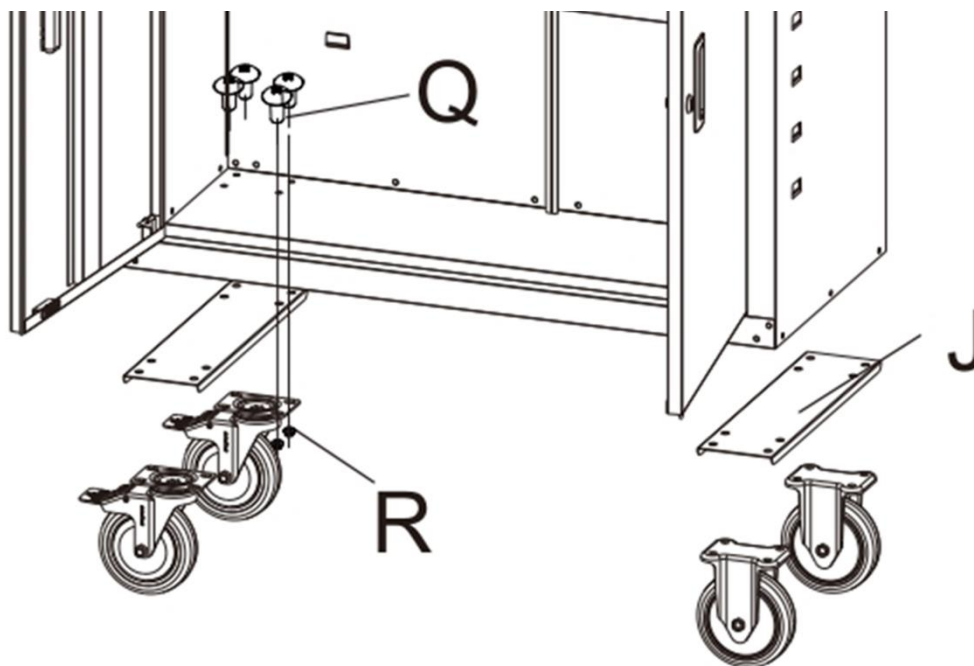

	EAN	Model
Kovová skrinka 140cm	4252023110853/ 4252023110822 (šedá/ čierna)	AR-HE-AS140G/S
Kovová skrinka 90cm	4260627423590/ 4260627423668 (šedá/ čierna)	AR-HE-AS90G/S

• Zhromaždenie

POZORNOSŤ!

Pred inštaláciou sa uistite, že ste dostali všetky komponenty.