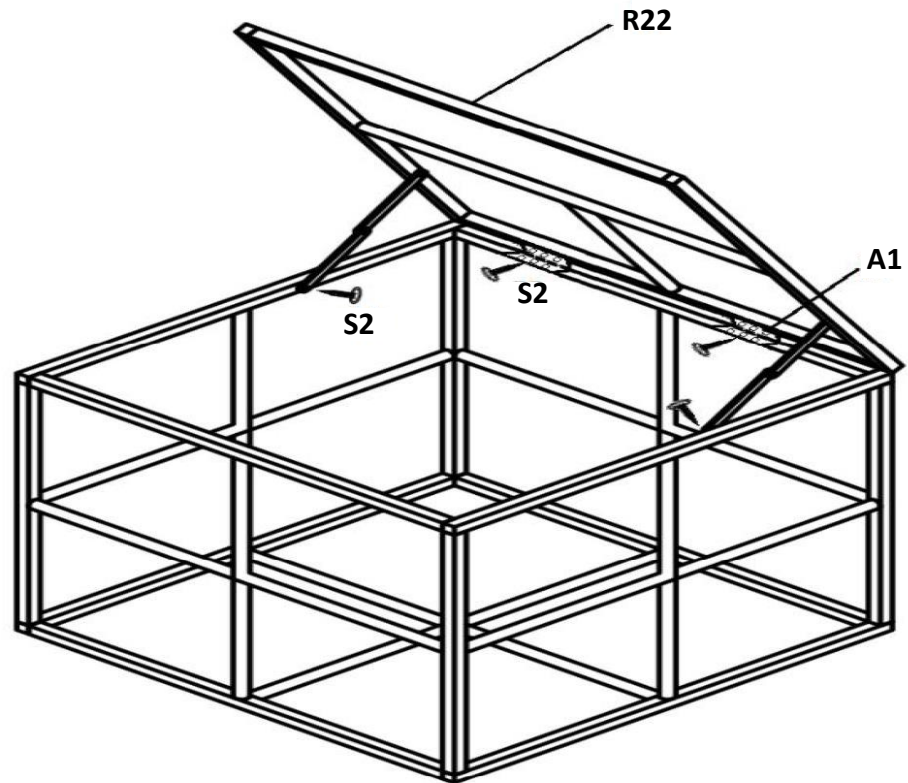

Représentation physique

5.6 Boîte de rangement (Colis 6)

Étape 1

Étape 2

Étape 3

Étape 4

R19		R20		R21		R22	
							
2PCS		2PCS		1PC		1PC	
A1	S3	S6	S2	W	N	T1	T2
							
2PCS	M6*30 8PCS	M6*55 8PCS	M6*10 10PCS	24PCS	8PCS	1PC	1PC
F	S1						
							
4PCS	M6*32 16PCS						

6. Spécifications données

En général – Meubles	
Polyrattan	Polyéthylène
Résistant aux UV	Oui
Résistant à l'eau	Oui
Cadre	Aluminium (revêtement en poudre)
En général – Matériel : Textiles	
Housse de coussin	100% Polyester
Épaisseur rembourrage	8cm
Couleur des coussins	Gris
Table à café 70x70x34cm	
Capacité de charge	35kg
Épaisseur de la plaque de verre	5mm
Dimensions de la plaque de verre	69,5 x 69,5x0,5cm
Canapé sans accoudoirs	
Dimensions	65x75x64cm
Canapé de coin	
Dimension	75x75x64cm
Canapé simple (avec deux accoudoirs)	
Dimensions	85x75x64cm
Généralités	
Capacité de charge	120kg
Hauteur du dossier (avec rembourrage)	env. 23cm
Hauteur du siège (avec rembourrage)	env. 42cm
Boîte de rangement	
Dimensions	75x75x64,5cm
Dimensions d'espace de rangement	71x71x60cm
Capacité de charge	30kg
Accessoires	
Nombre des pieds de support	4
Nombre des clips de connexion	2