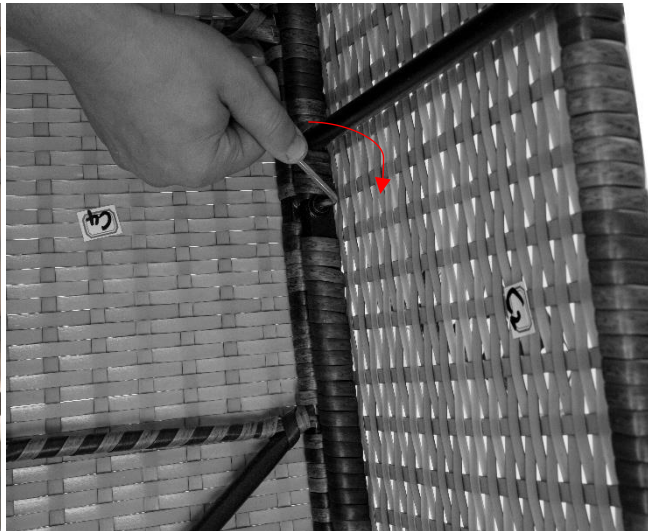

4. Schémas des variantes

Mode d'emploi original – AREBOS Rattan Meubles de Jardin

5. Assemblage

Attention : Fils fins ! **Ne pas** trop serrer les vis.

Matériel de montage

- 4x pieds de support
- Vis (courtes, moyennes, longues)
- Noix
- Rondelles
- Outils
- Vis en argent, autotaraudantes
- Pince

Procédure générale

1. Ouvrez les paquets et vérifiez-vous de l'étendue de la livraison (chapitre 3)
2. Assemblez les éléments du corps

3. Organisez les éléments en fonction de la structure

4. Utilisez les vis courtes, moyennes et longues selon les points suivants (pages 8 et 9). Ne serrez pas (encore) complètement les vis.
5. Montez les pieds à l'aide des vis autotaraudeuses (4x par pied). Utilisez la vis à tête pour équilibrer le mobilier.

6. Avant de serrer les vis, assurez-vous que les bords sont propres.

Vis courtes : à utiliser (voyez photo) s'il y a un filetage dans le composant (exception pour les vis longues). Serrez la vis dans le sens des aiguilles d'une montre avec la clé hexagonale.

Vis moyennes : Ces vis sont fixées avec deux rondelles (une de chaque côté) et un écrou (voyez photo). Serrez la vis et maintenez-la avec la clé contre.

Séquence : Vis, rondelle, partie 1 du meuble, partie 2 du meuble, rondelle, écrou.