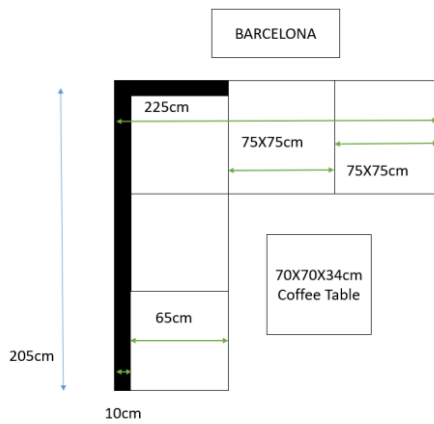

4. Schémas des variantes