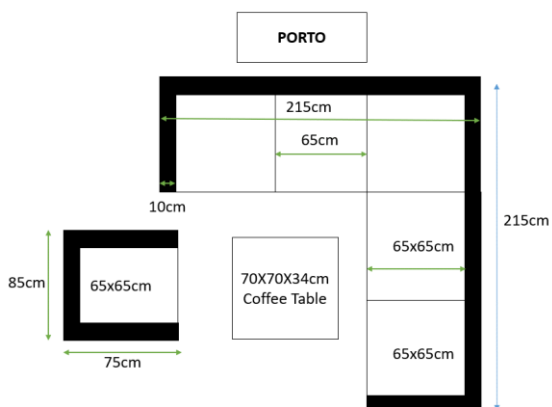

4. Schémas des variantes