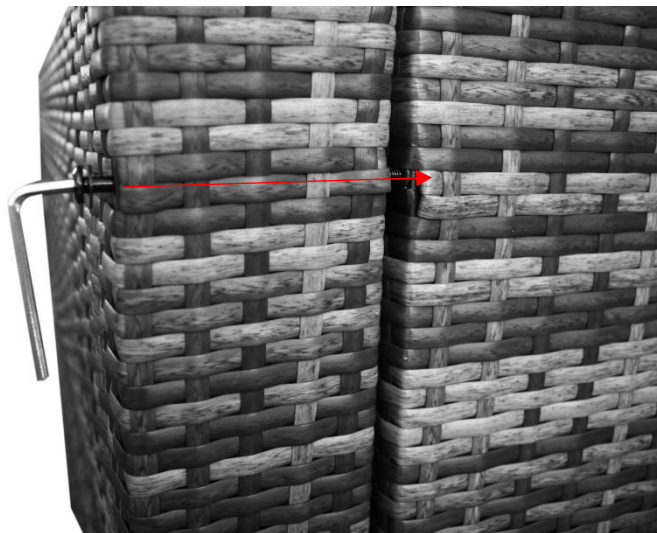

6. Avant de serrer les vis, assurez-vous que les bords sont propres.

Vis courtes : à utiliser (voyez photo) s'il y a un filetage dans le composant (exception pour les vis longues). Serrez la vis dans le sens des aiguilles d'une montre avec la clé hexagonale.

Vis moyennes : Ces vis sont fixées avec deux rondelles (une de chaque côté) et un écrou (voyez photo). Serrez la vis et maintenez-la avec la clé contre.

Séquence : Vis, rondelle, partie 1 du meuble, partie 2 du meuble, rondelle, écrou.

Vis longues : À utiliser dans les coins supérieurs et inférieurs. Placez une rondelle sur la vis et vissez-la dans le filetage de la partie du meuble à l'aide de la clé hexagonale.

Instructions de Montage