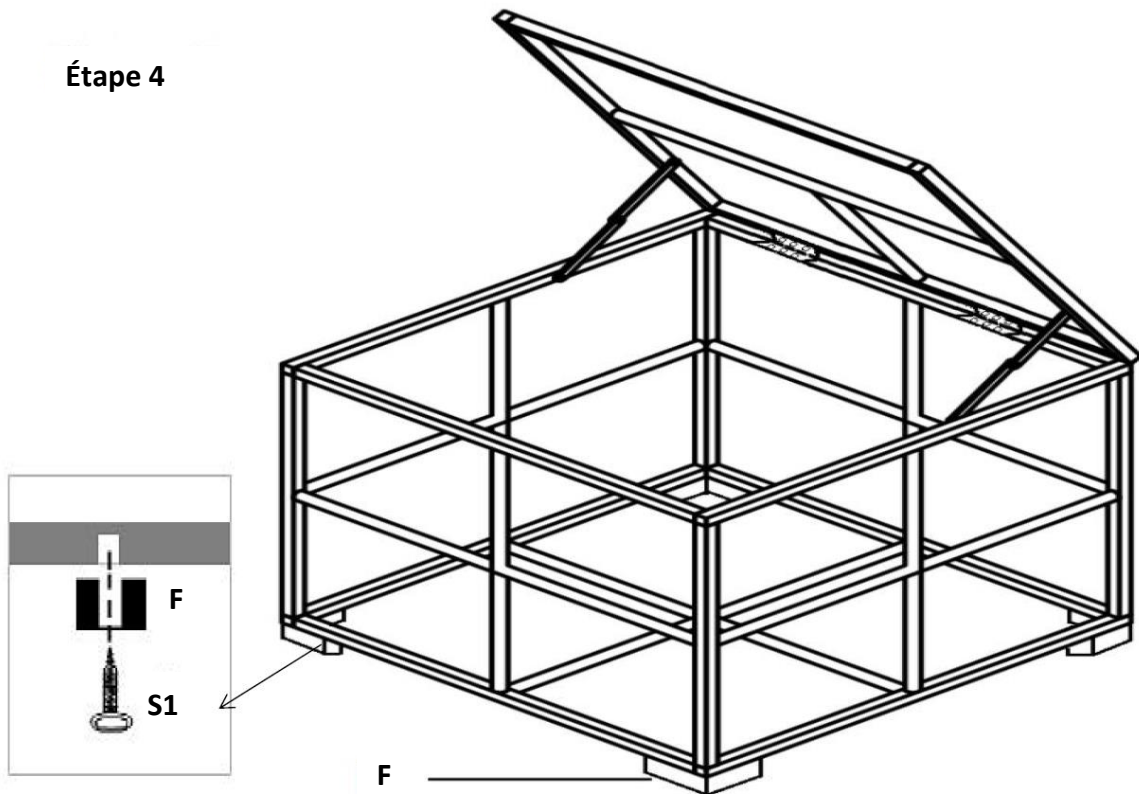

Représentation physique

5.6 Boîte de rangement (Colis 6)

Étape 1

Étape 2

Étape 3

Étape 4

R19		R20		R21		R22	
							
2PCS		2PCS		1PC		1PC	
A1	S3	S6	S2	W	N	T1	T2
							
2PCS	M6*30 8PCS	M6*55 8PCS	M6*10 10PCS	24PCS	8PCS	1PC	1PC
F	S1						
							
4PCS	M6*32 16PCS						

6. Spécifications données

En général – Meubles	
Polyrattan	Polyéthylène
Résistant aux UV	Oui
Résistant à l'eau	Oui
Cadre	Aluminium (revêtement en poudre)
En général – Matériel : Textiles	
Housse de coussin	100% Polyester
Épaisseur rembourrage	8cm
Couleur des coussins	Gris
Table à café 70x70x34cm	
Capacité de charge	35kg
Épaisseur de la plaque de verre	5mm
Dimensions de la plaque de verre	69,5 x 69,5x0,5cm
Canapé sans accoudoirs	
Dimensions	65x75x64cm
Canapé de coin	
Dimension	75x75x64cm
Canapé simple (avec deux accoudoirs)	
Dimensions	85x75x64cm
Généralités	
Capacité de charge	120kg
Hauteur du dossier (avec rembourrage)	env. 23cm
Hauteur du siège (avec rembourrage)	env. 42cm
Boîte de rangement	
Dimensions	75x75x64,5cm
Dimensions d'espace de rangement	71x71x60cm
Capacité de charge	30kg
Accessoires	
Nombre des pieds de support	4
Nombre des clips de connexion	2