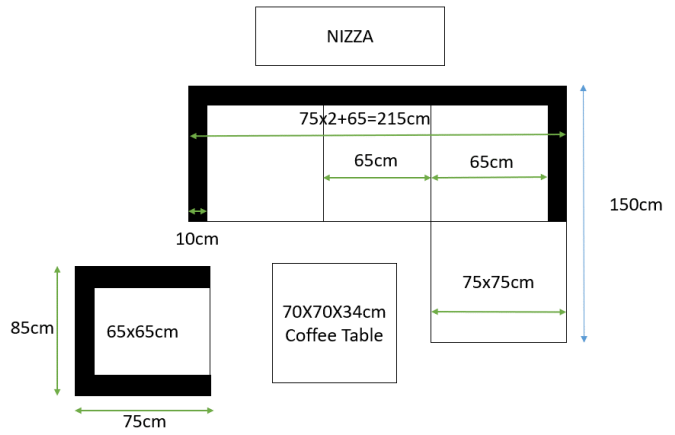

4. Schémas des variantes