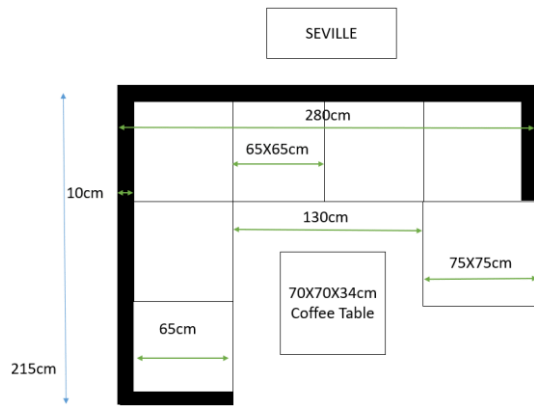

Mode d'emploi original – AREBOS Rattan Meubles de Jardin