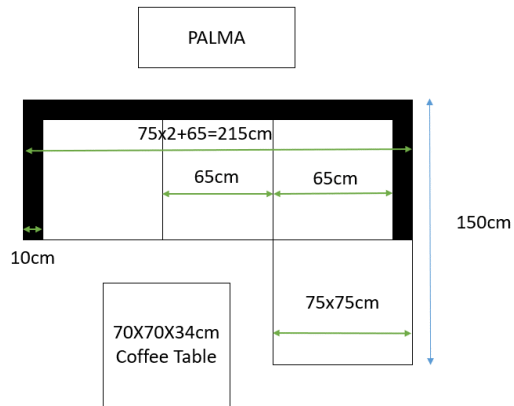

4. Schémas des variantes