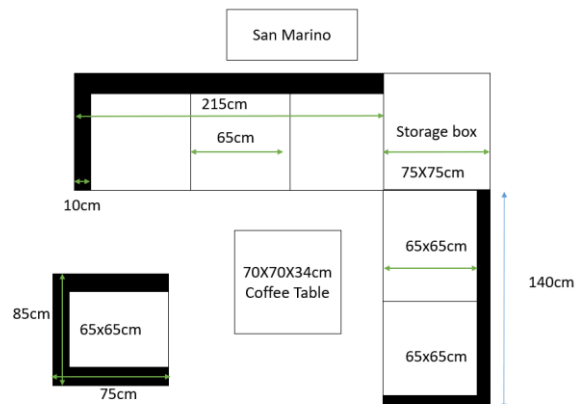

4. Schémas des variantes