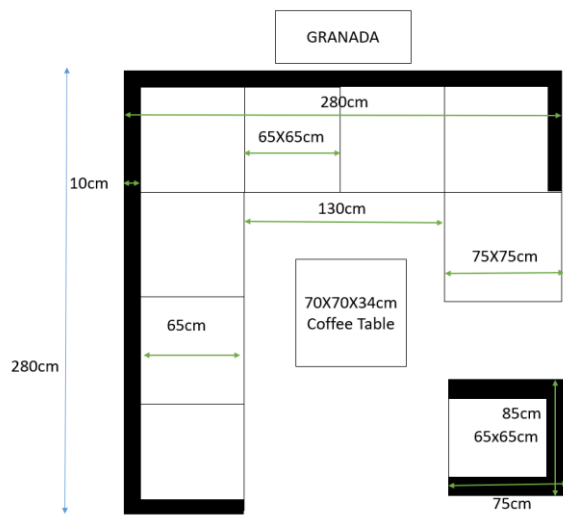

Mode d'emploi original – AREBOS Rattan Meubles de Jardin