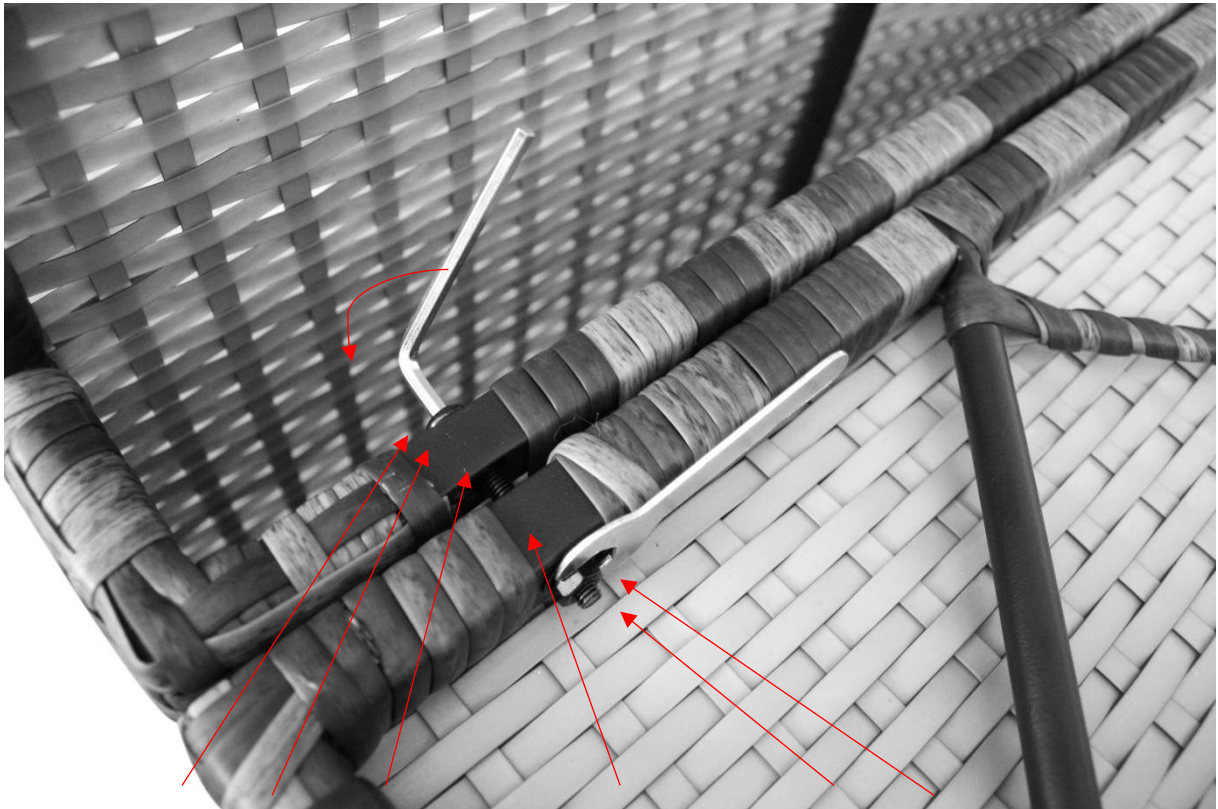

Procédure générale

1. Ouvrez les paquets et vérifiez-vous de l'étendue de la livraison (chapitre 3)
2. Assemblez les éléments du corps

3. Organisez les éléments en fonction de la structure

4. Utilisez les vis courtes, moyennes et longues selon les points suivants (pages 8 et 9). Ne serrez pas (encore) complètement les vis.
5. Montez les pieds à l'aide des vis autotaraudeuses (4x par pied). Utilisez la vis à tête pour équilibrer le mobilier.

6. Avant de serrer les vis, assurez-vous que les bords sont propres.

Vis courtes : à utiliser (voyez photo) s'il y a un filetage dans le composant (exception pour les vis longues). Serrez la vis dans le sens des aiguilles d'une montre avec la clé hexagonale.

Vis moyennes : Ces vis sont fixées avec deux rondelles (une de chaque côté) et un écrou (voyez photo). Serrez la vis et maintenez-la avec la clé contre.

Séquence : Vis, rondelle, partie 1 du meuble, partie 2 du meuble, rondelle, écrou.