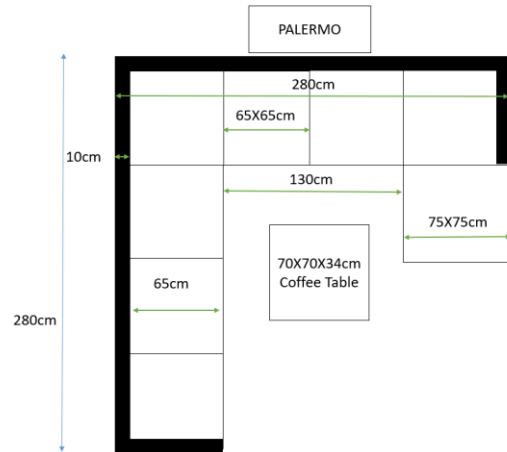

Mode d'emploi original – AREBOS Rattan Meubles de Jardin