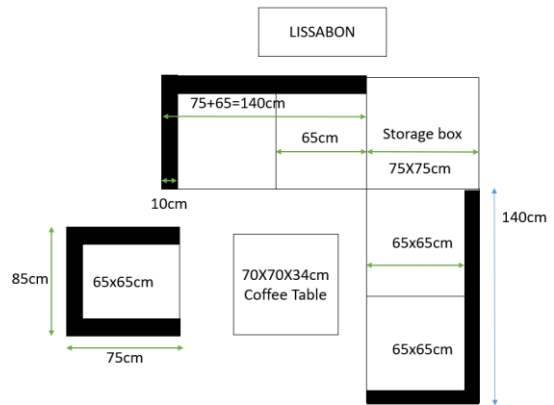

4. Schémas des variantes